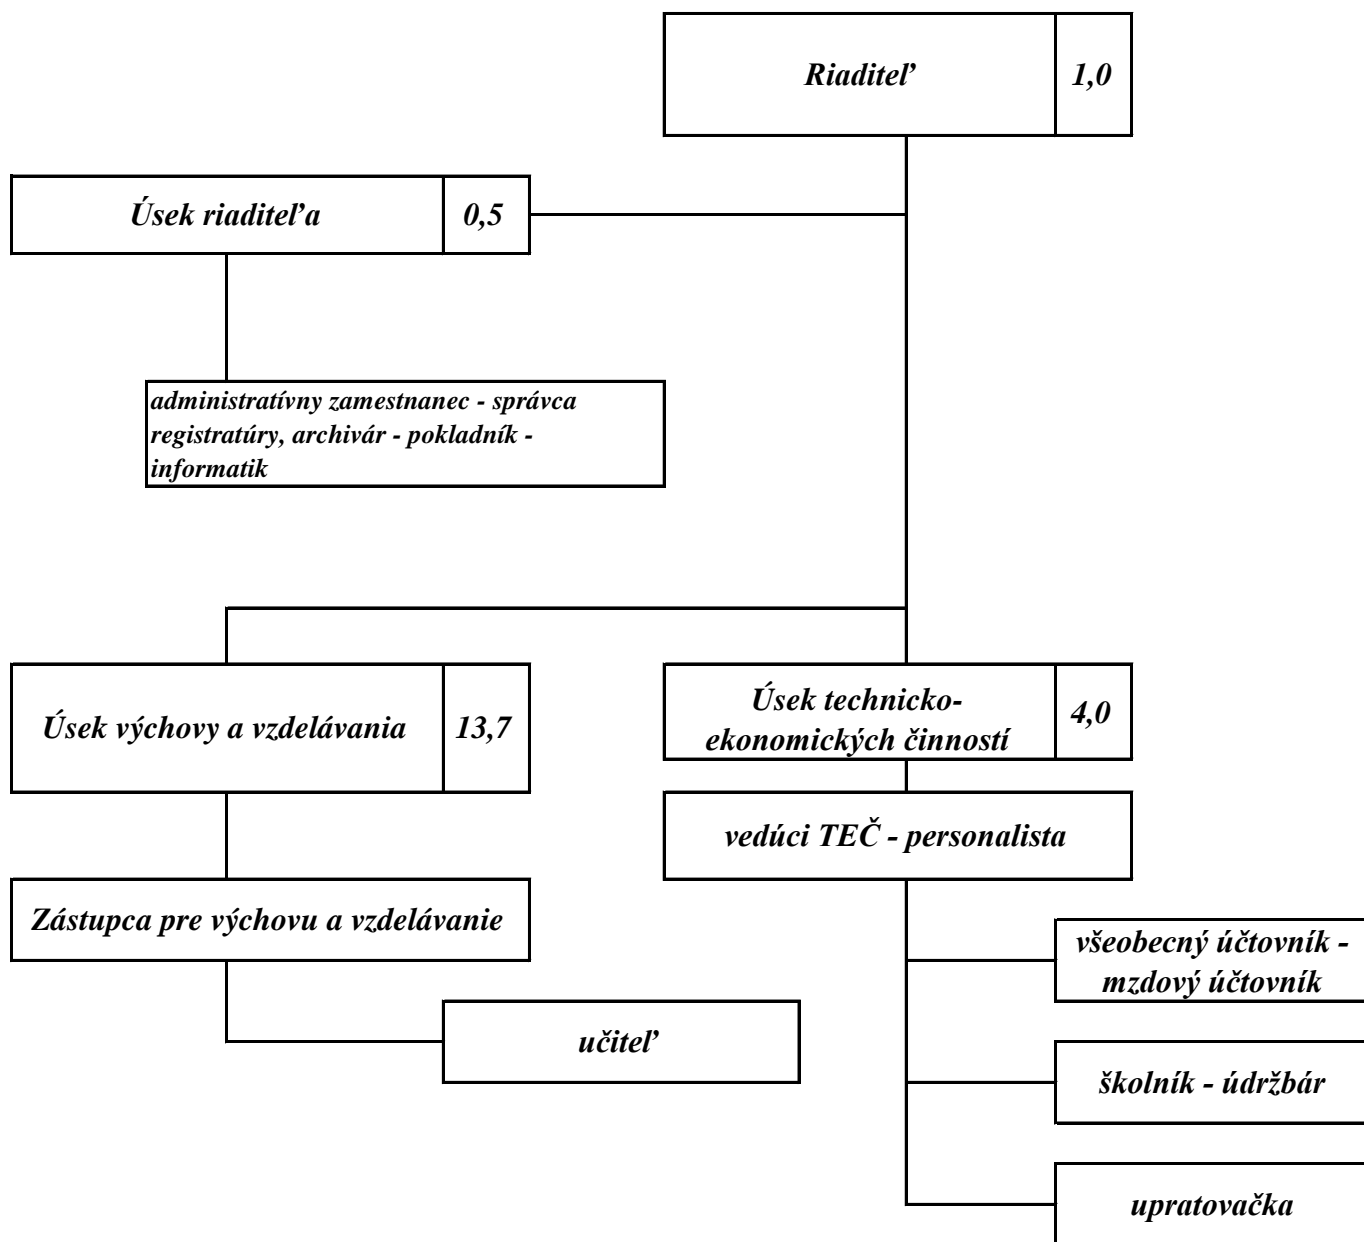

Organizačná štruktúra: Gymnázium Ivana Bellu, Novomeského 15, Handlová

Počet zamestnancov prepočítaný celkom:

19,2

V Handlovej dňa 01.11.2013

Mgr. Dagmar Strmeňová
poverená riadením Gymnázia Ivana Bellu
Novomeského 15, Handlová