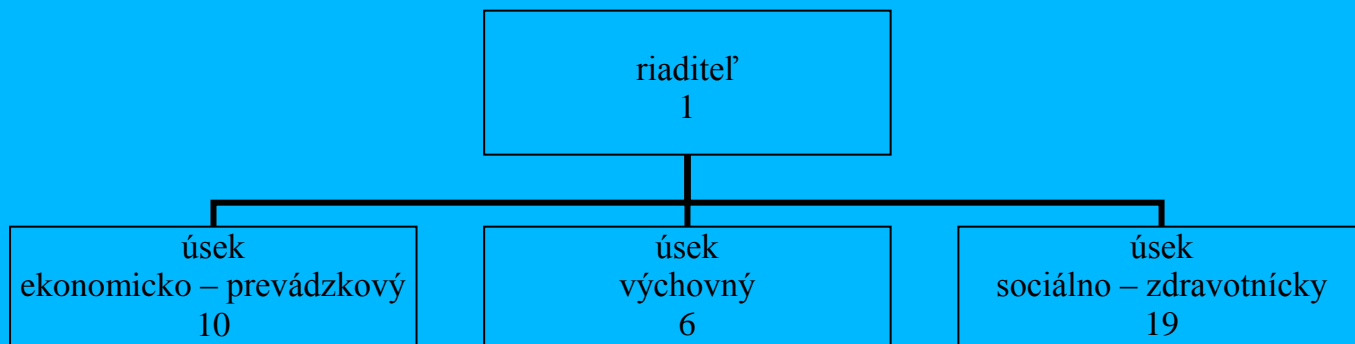

## Organizačná štruktúra

Centrum sociálnych služieb - DEMY  
Biskupická 46, 911 04 Trenčín

vedúci ekonóm.- prev. úseku (1)  
údržbár – kurič (1)  
upratovačka (2)  
pracovníčka v práčovni (1)  
vedúci strav. prevádzky (1)  
kuchárka (2)  
pomocná sila v kuchyni (2)