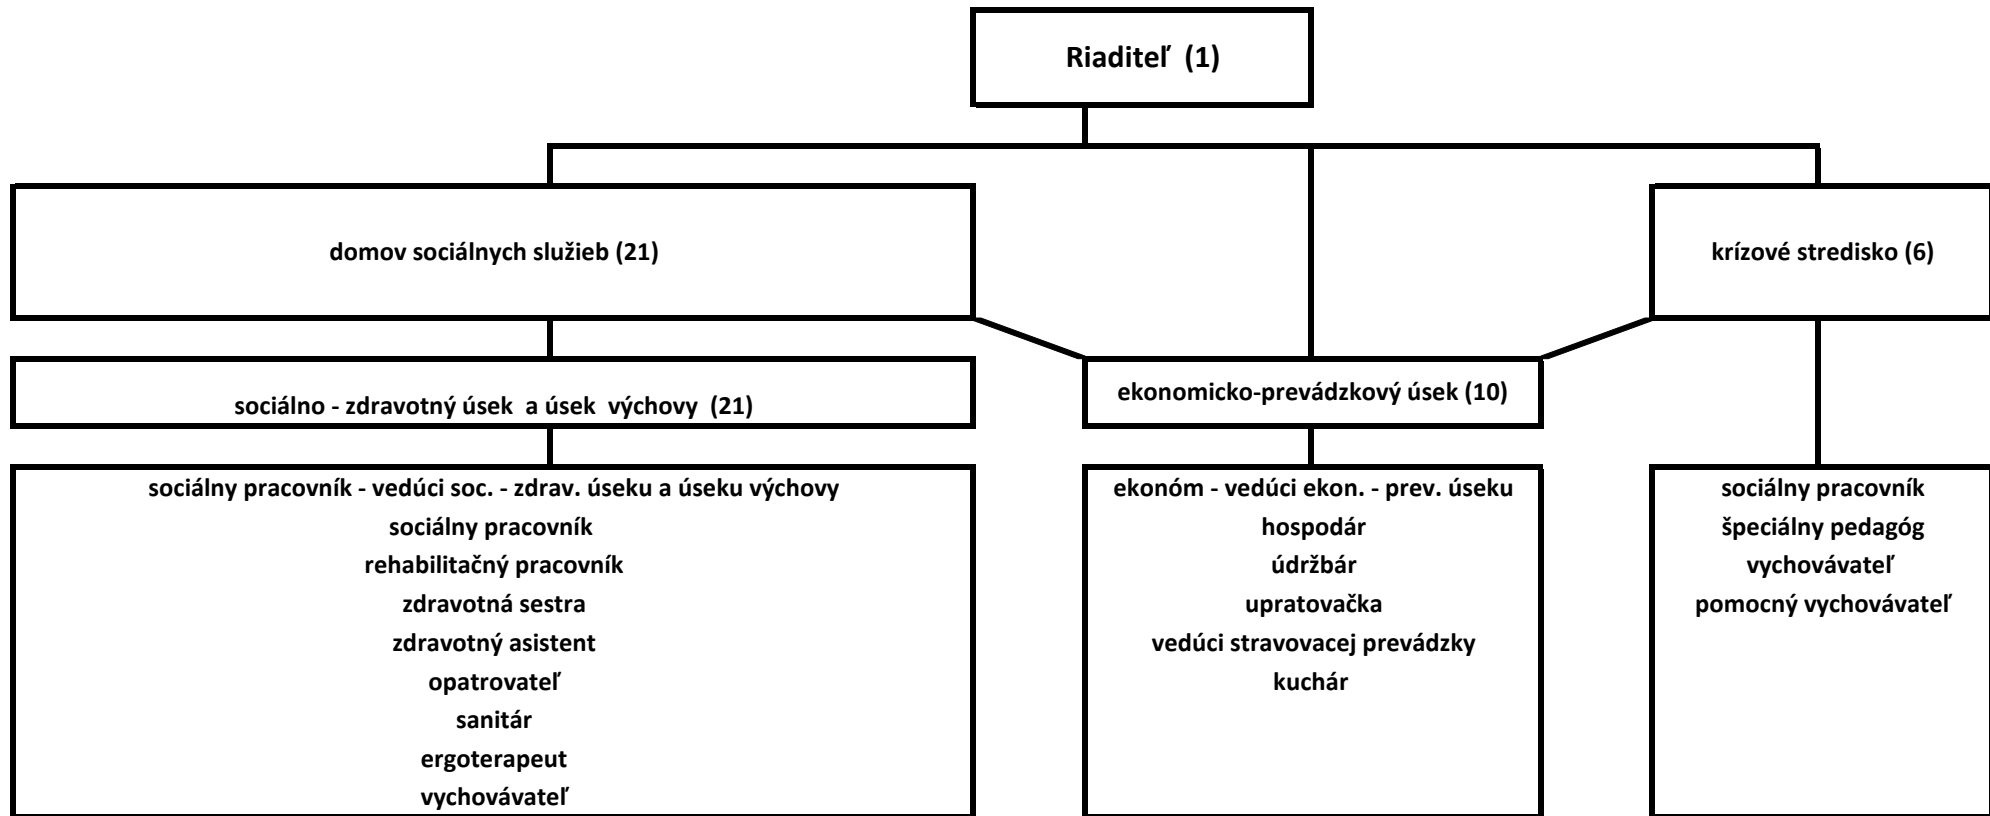

Organizačná štruktúra

Centrum sociálnych služieb - DOMINO

Veterná 11, 971 01 Prievidza

Počet zamestnancov spolu : **38**

Účinnosť od : **01.06.2013**

Predkladá:

PaedDr. Iveta Lauková
riaditeľ CSS - DOMINO