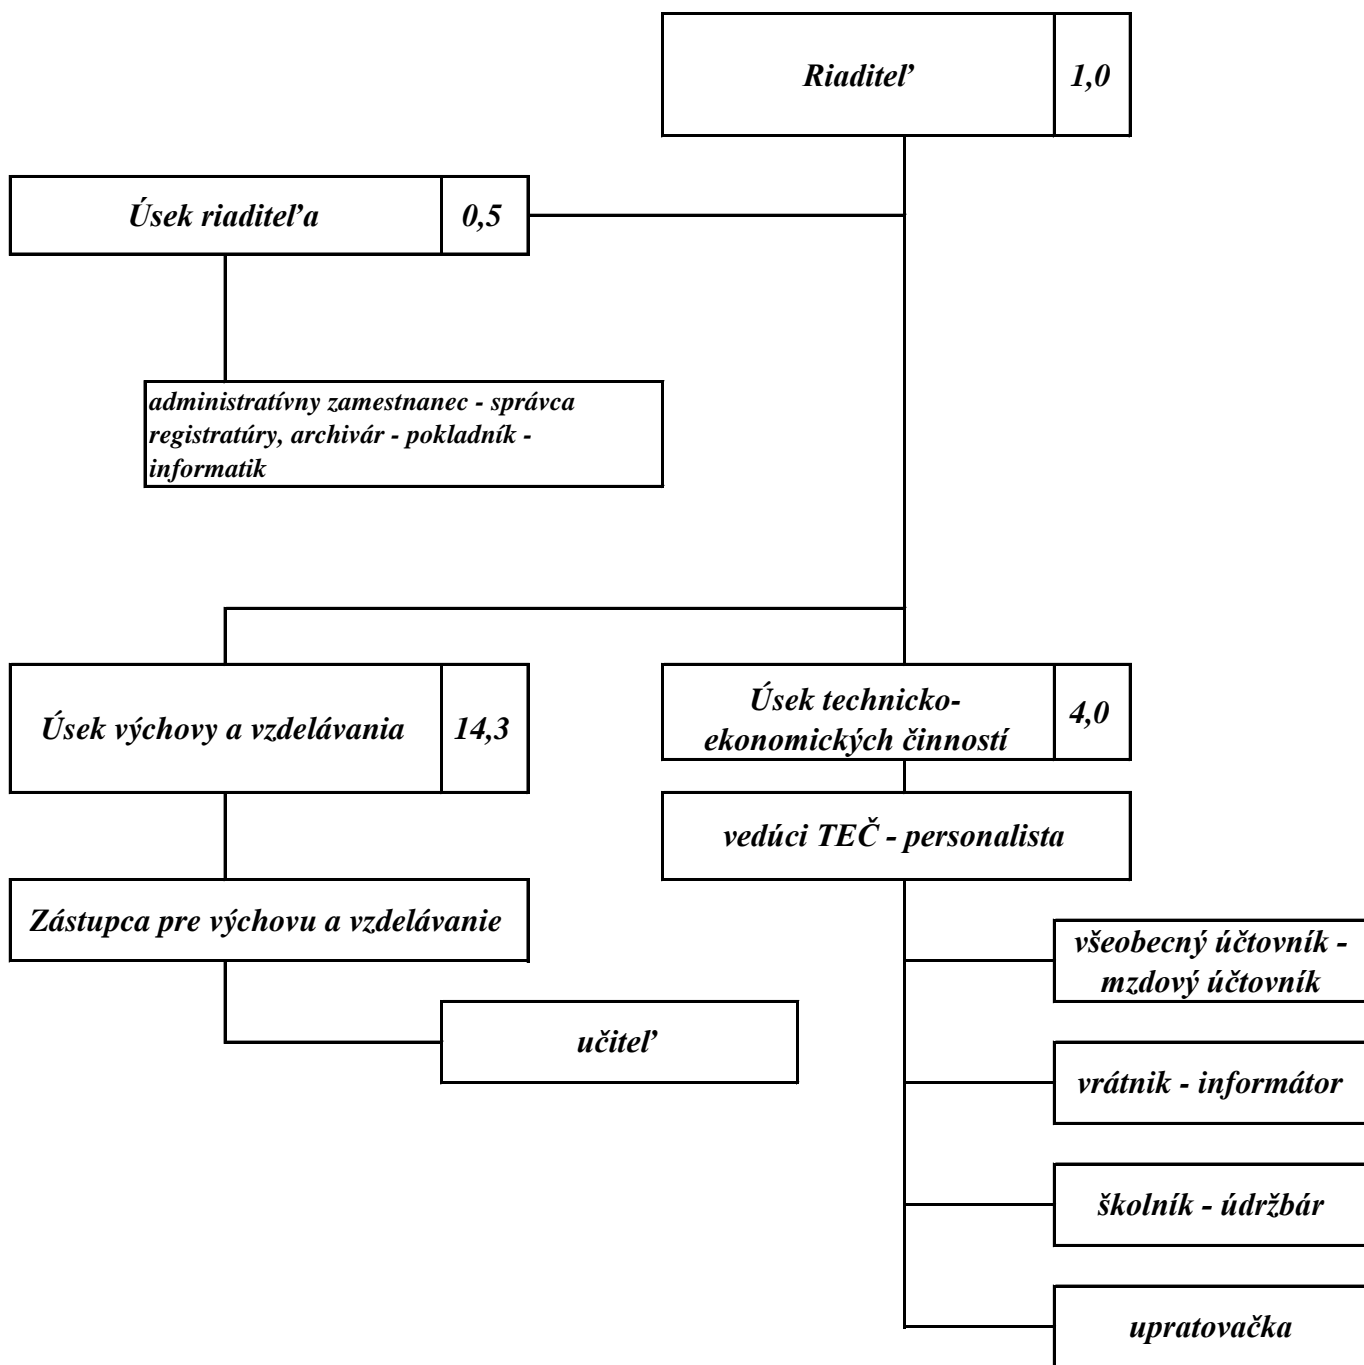

Organizačná štruktúra: Gymnázium Ivana Bellu, Novomeského 15, Handlová

Počet zamestnancov prepočítaný celkom:

19,8

V Handlovej dňa 01.09.2013

RNDr. Marián Šorl
riaditeľ Gymnázia Ivana Bellu
Novomeského 15, Handlová