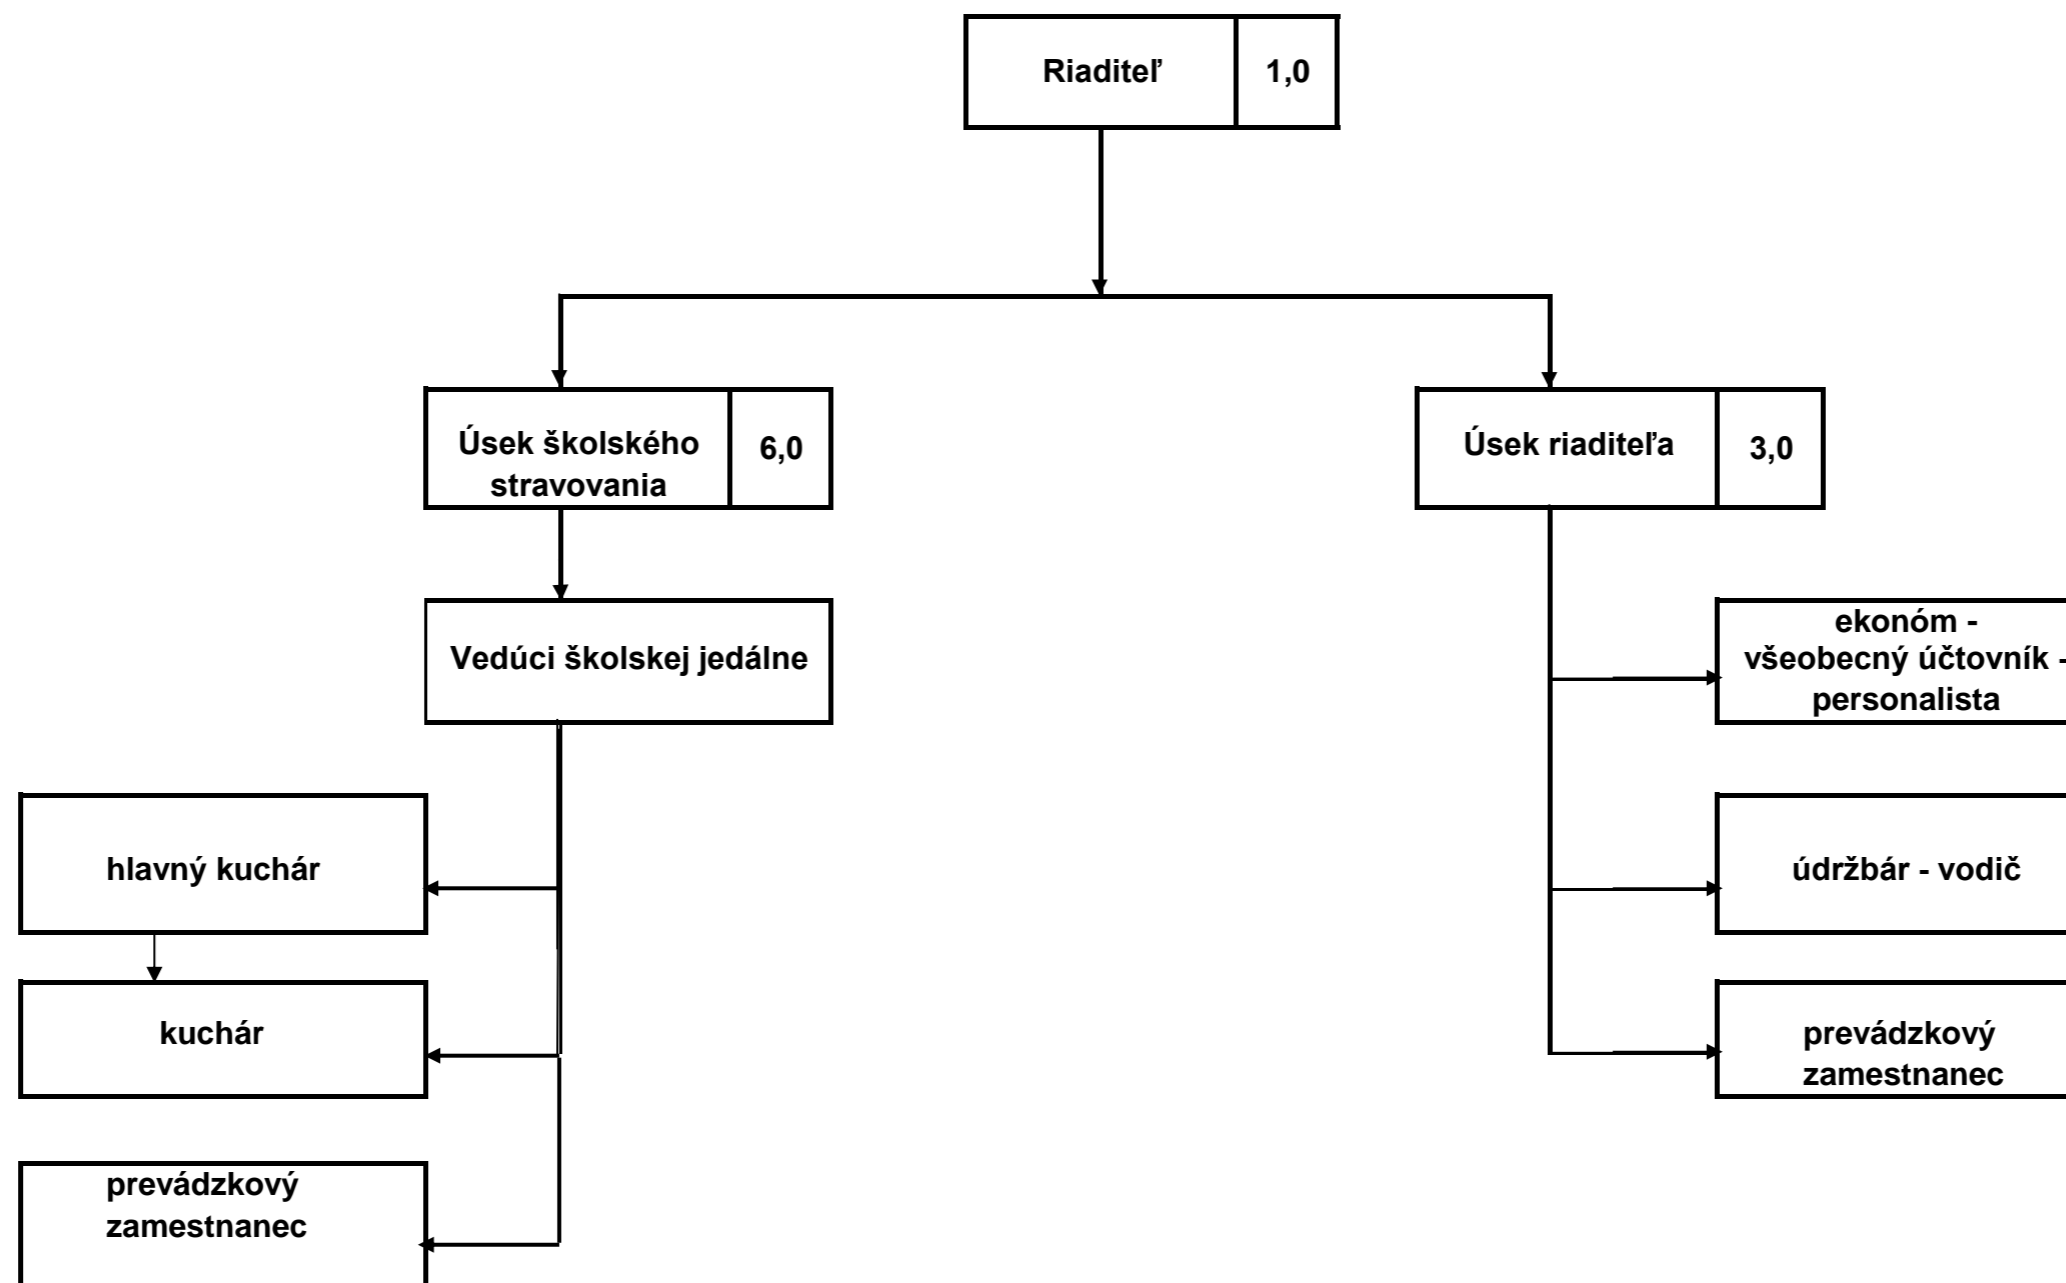

ORGANIZAČNÁ ŠTRUKTÚRA: ŠKOLA V PRÍRODE PATROVEC, PATROVEC 249, TRENČIANSKE JASTRABIE

Počet zamestnancov prepočítaný celkom: 10,0 (z toho v podnikateľskej činnosti: 2,0)

V Patrovci, dňa 01.07.2013

Ing. Anna Chalupková
riaditeľka Školy v prírode Patrovec
Patrovec 249, Trenčianske Jastrabie