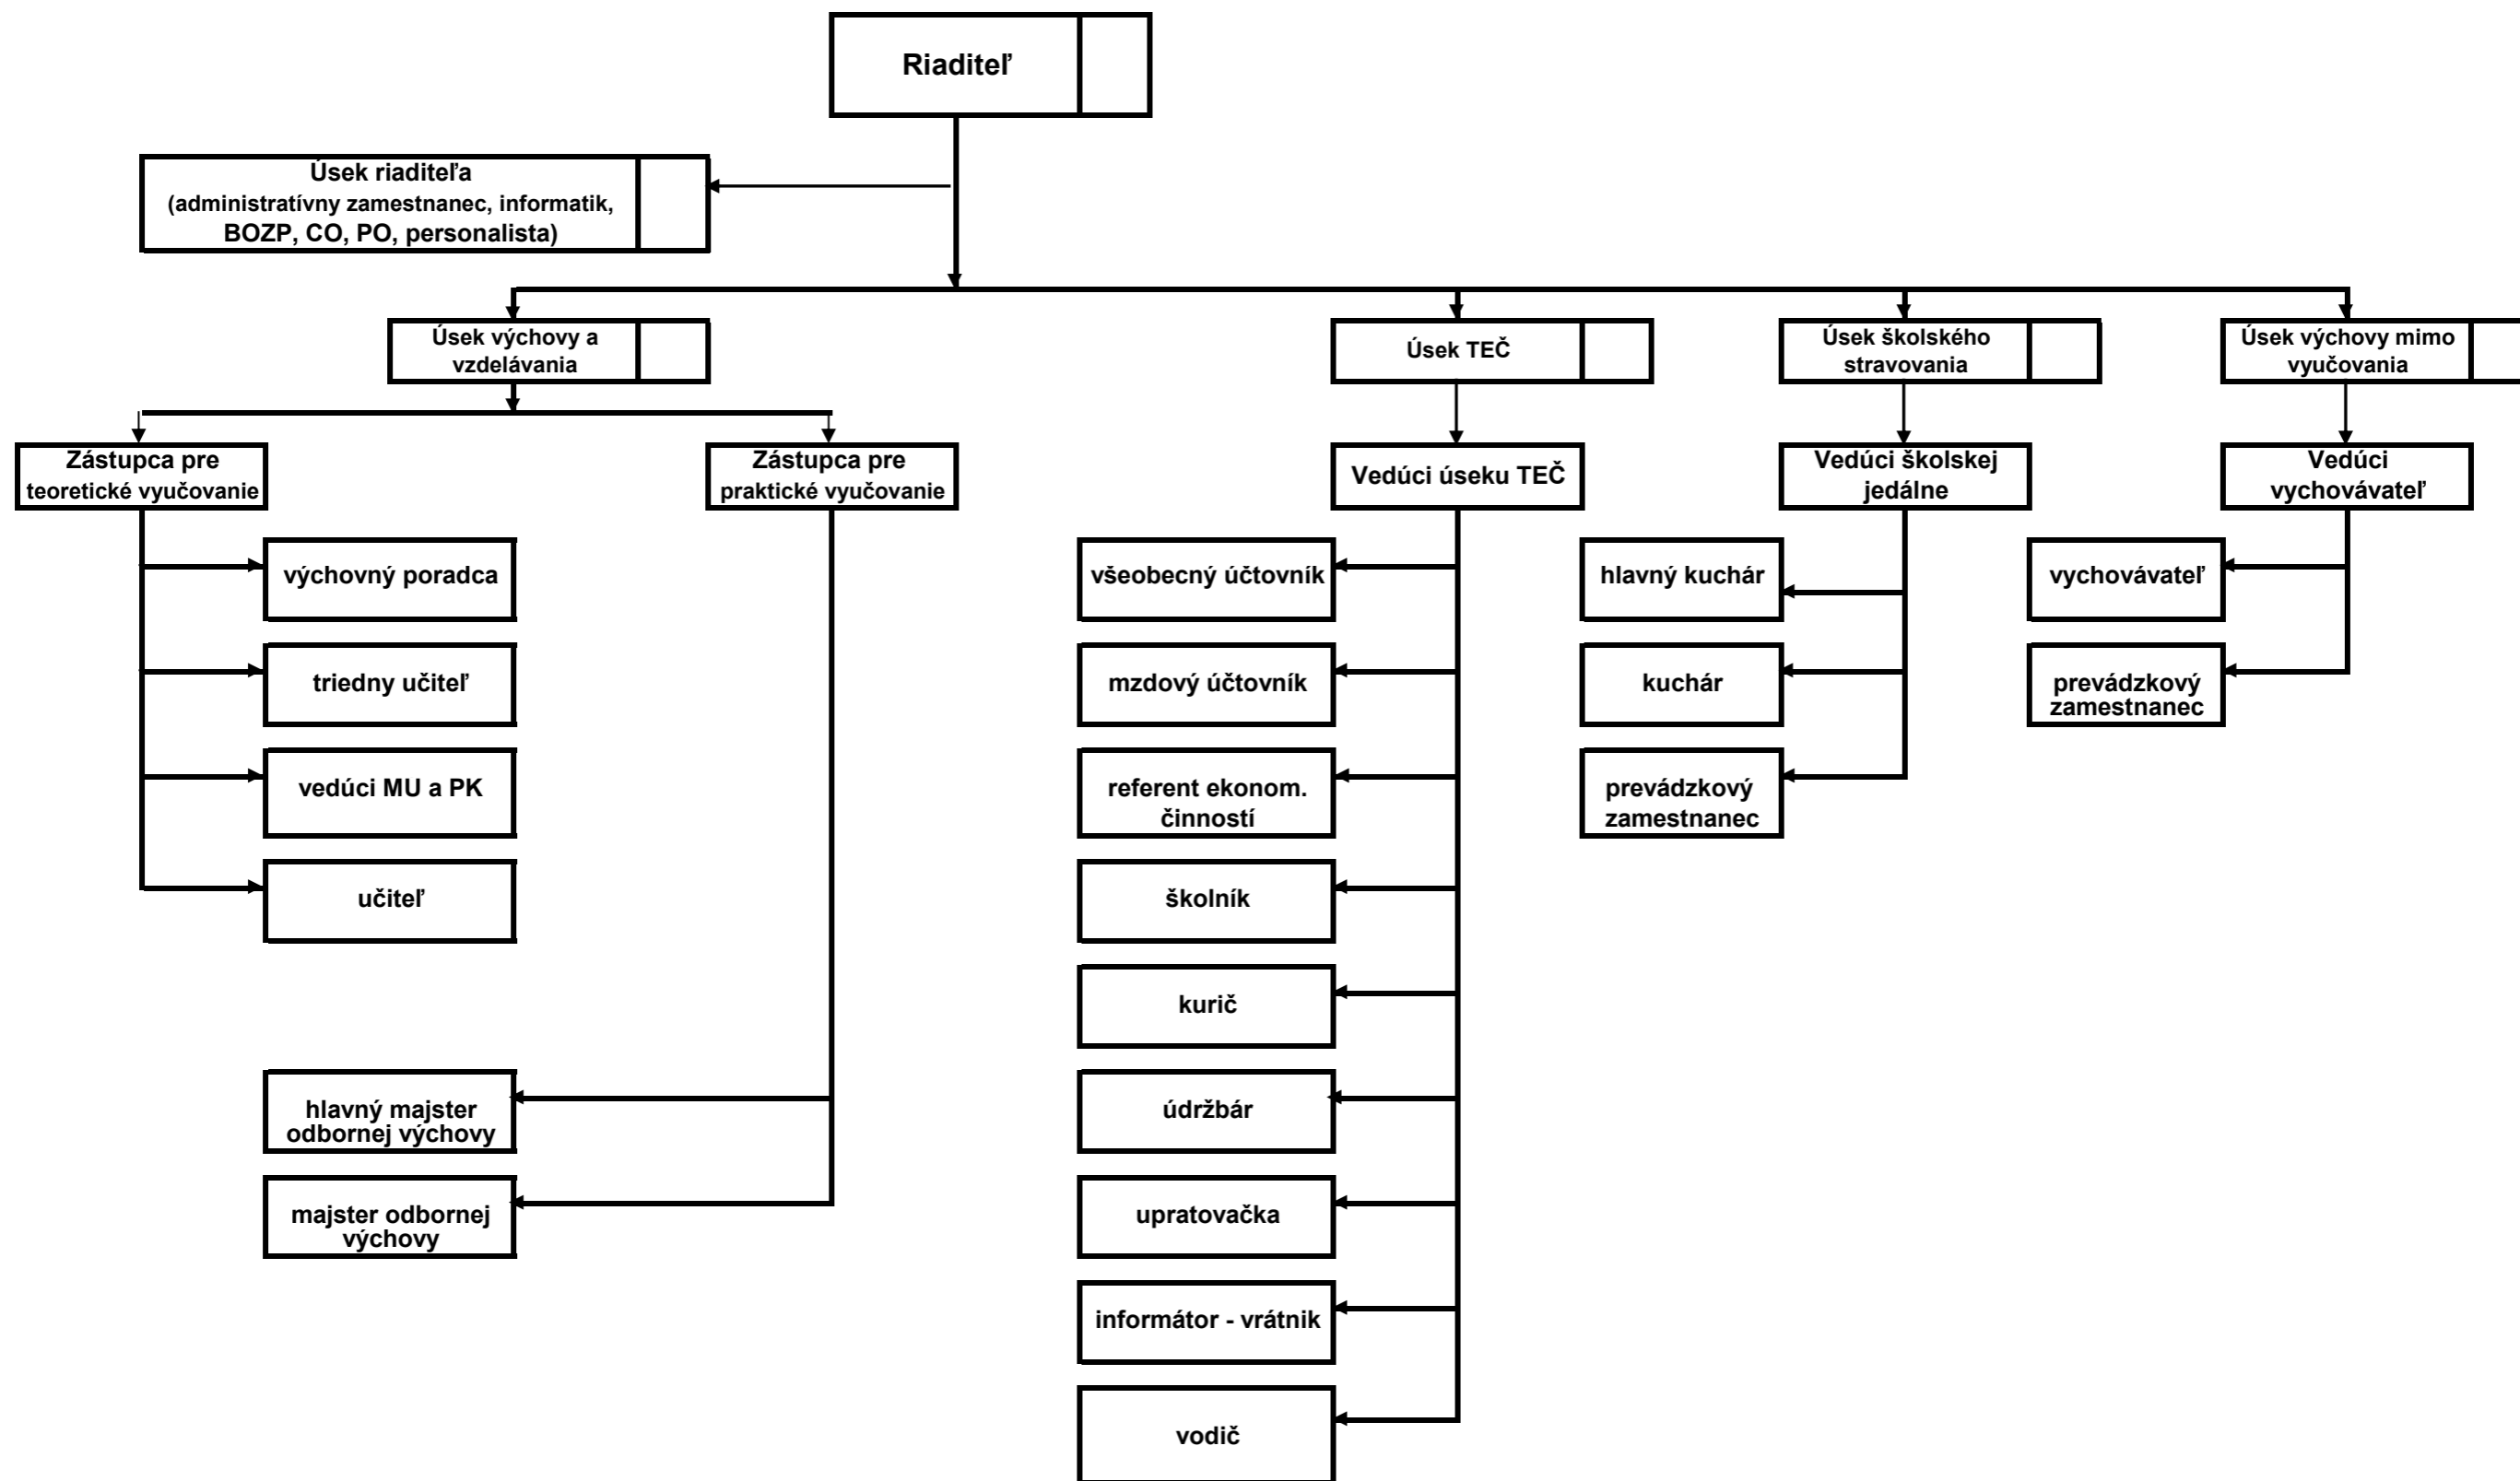

Organizačná štruktúra SOU (s počtom tried do 15)

Počet zamestnancov :

titul, meno, priezvisko a podpis riaditeľa

V Dňa

Organizačná štruktúra

Stredná umelecká škola, Staničná 8, Trenčín

Príloha č.1 k Organizačnému poriadku
Strednej umeleckej školy, Staničná 8, Trenčín