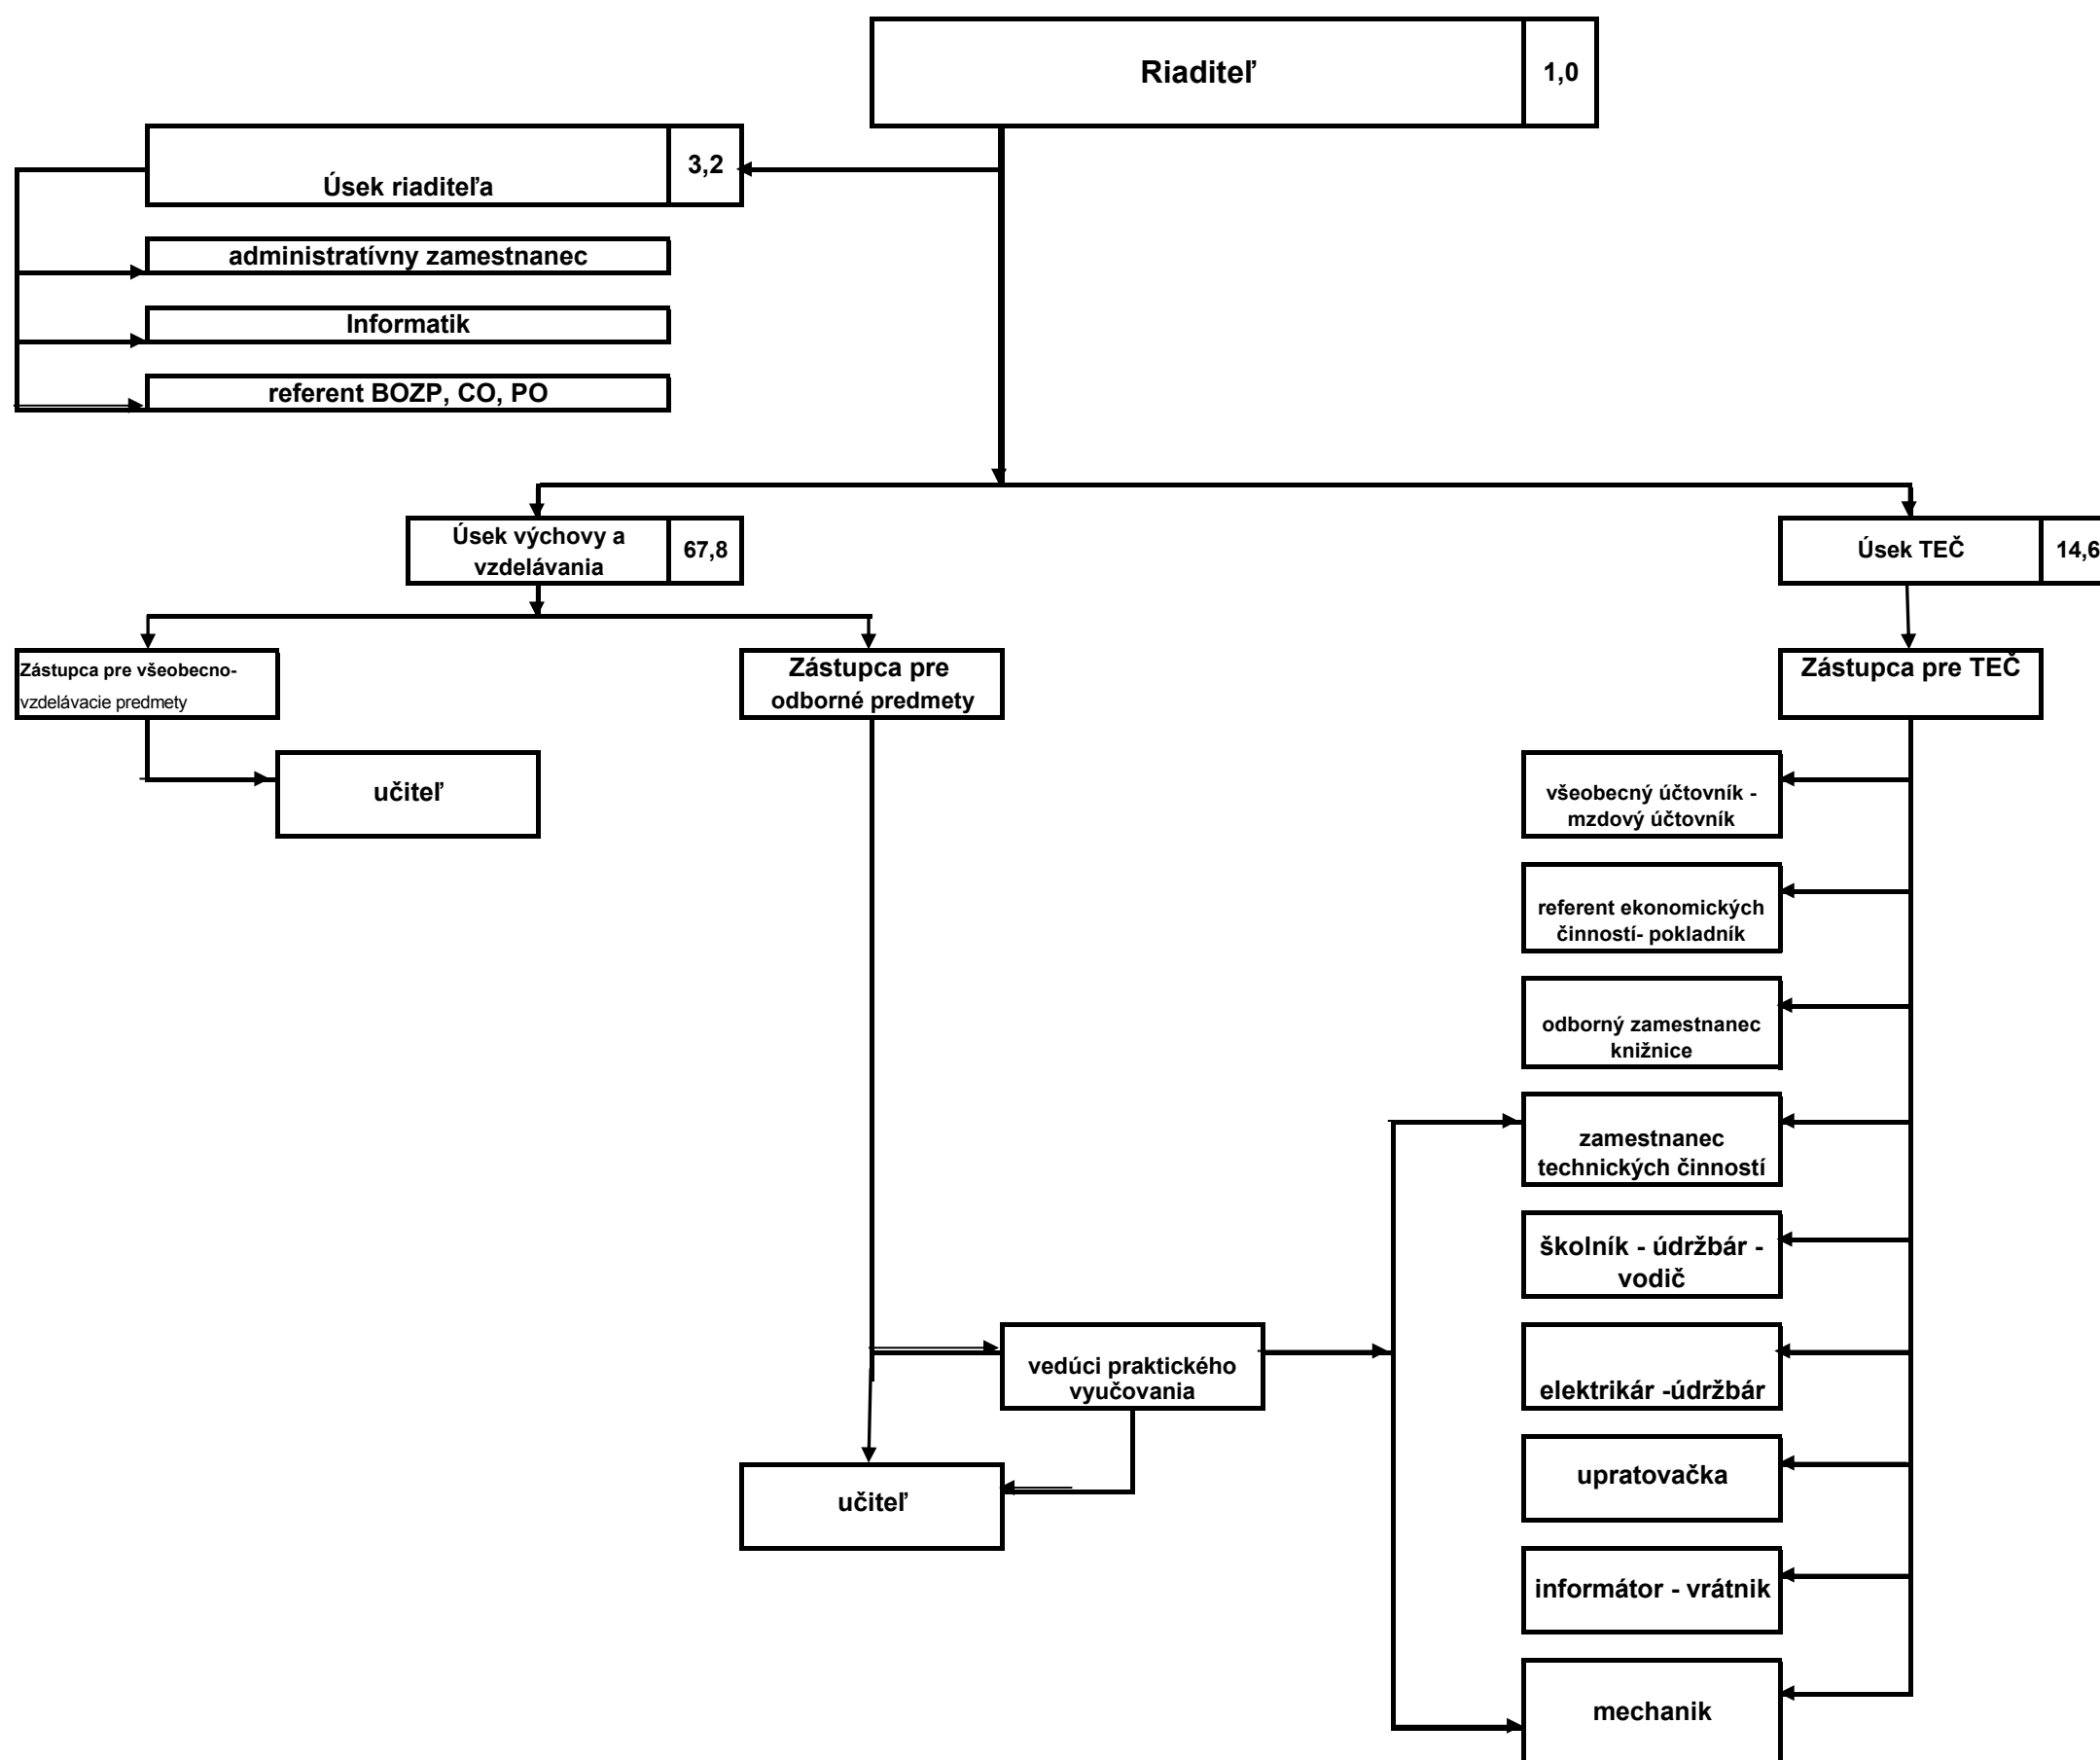

Organizačná štruktúra SOU (s počtom tried do 15)

Počet zamestnancov :

titul, meno, priezvisko a podpis riaditeľa

V Dňa

Organizačná štruktúra

Stredná umelecká škola, Staničná 8, Trenčín

Príloha č.1 k Organizačnému poriadku
Strednej umeleckej školy, Staničná 8, Trenčín