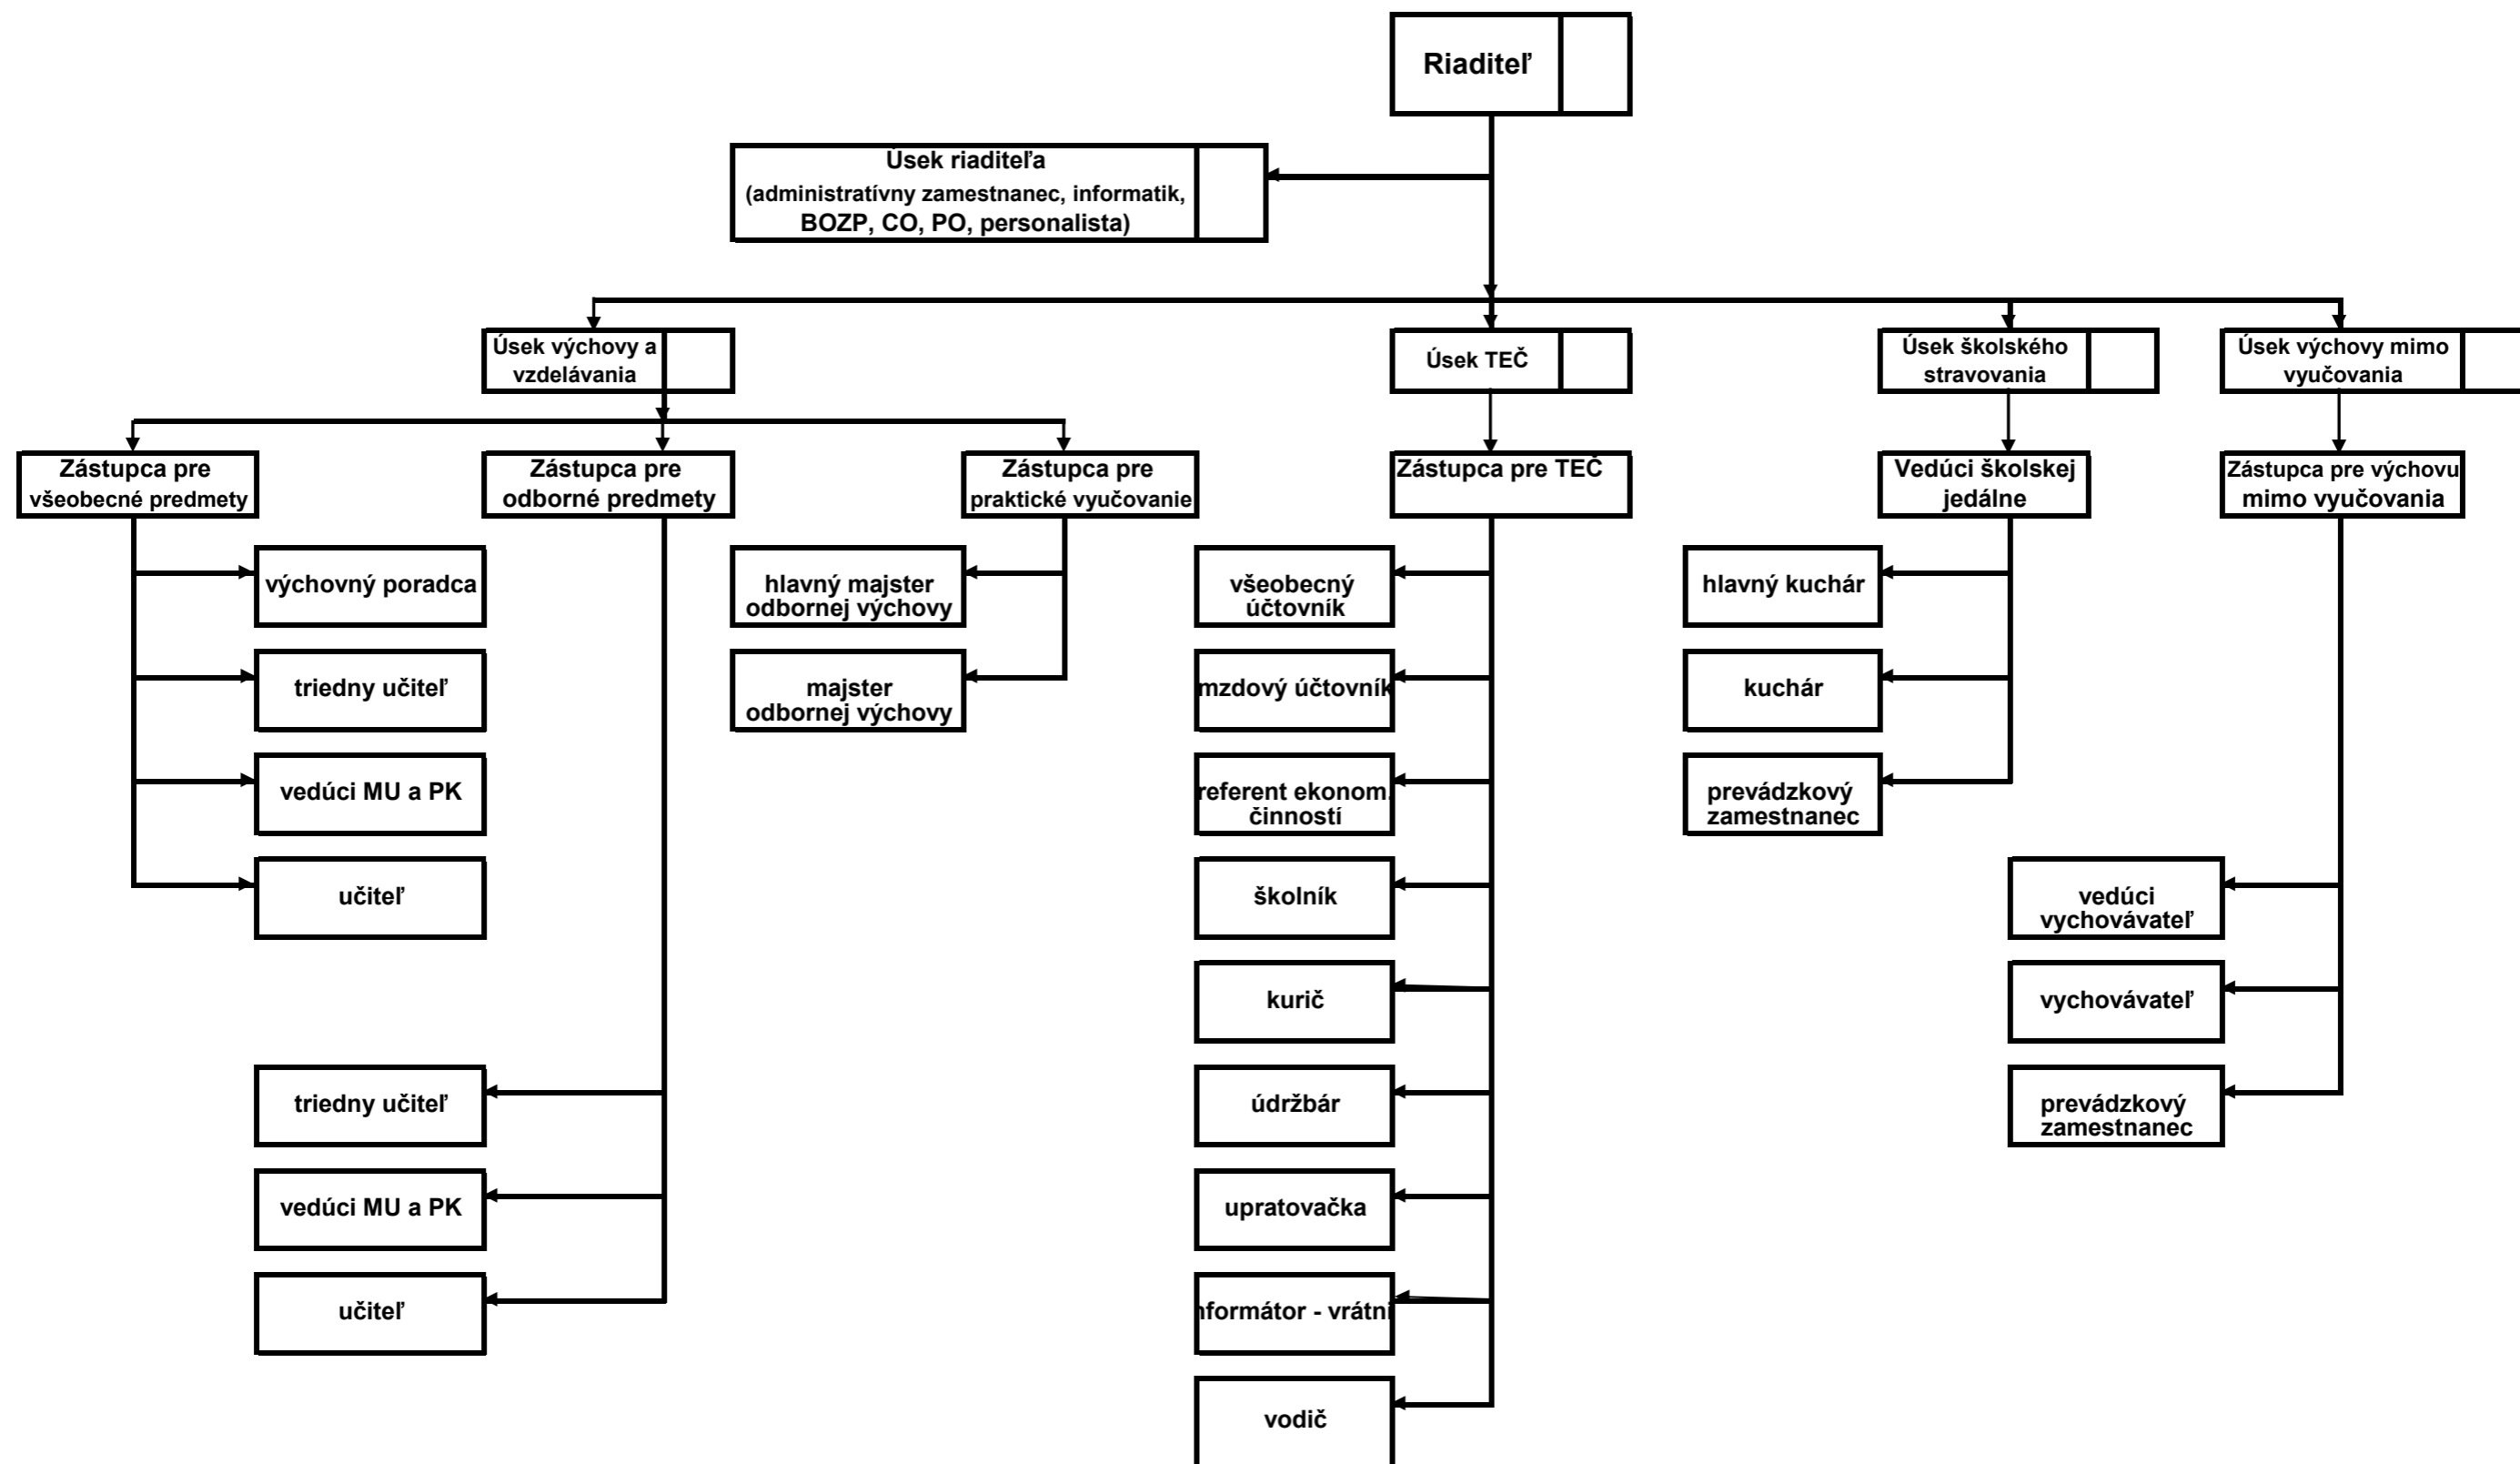

Organizačná štruktúra SOU (s počtom tried 24 a viac)

Počet zamestnancov :

V ..... Dňa .....

titul, meno, priezvisko a podpis riaditeľa