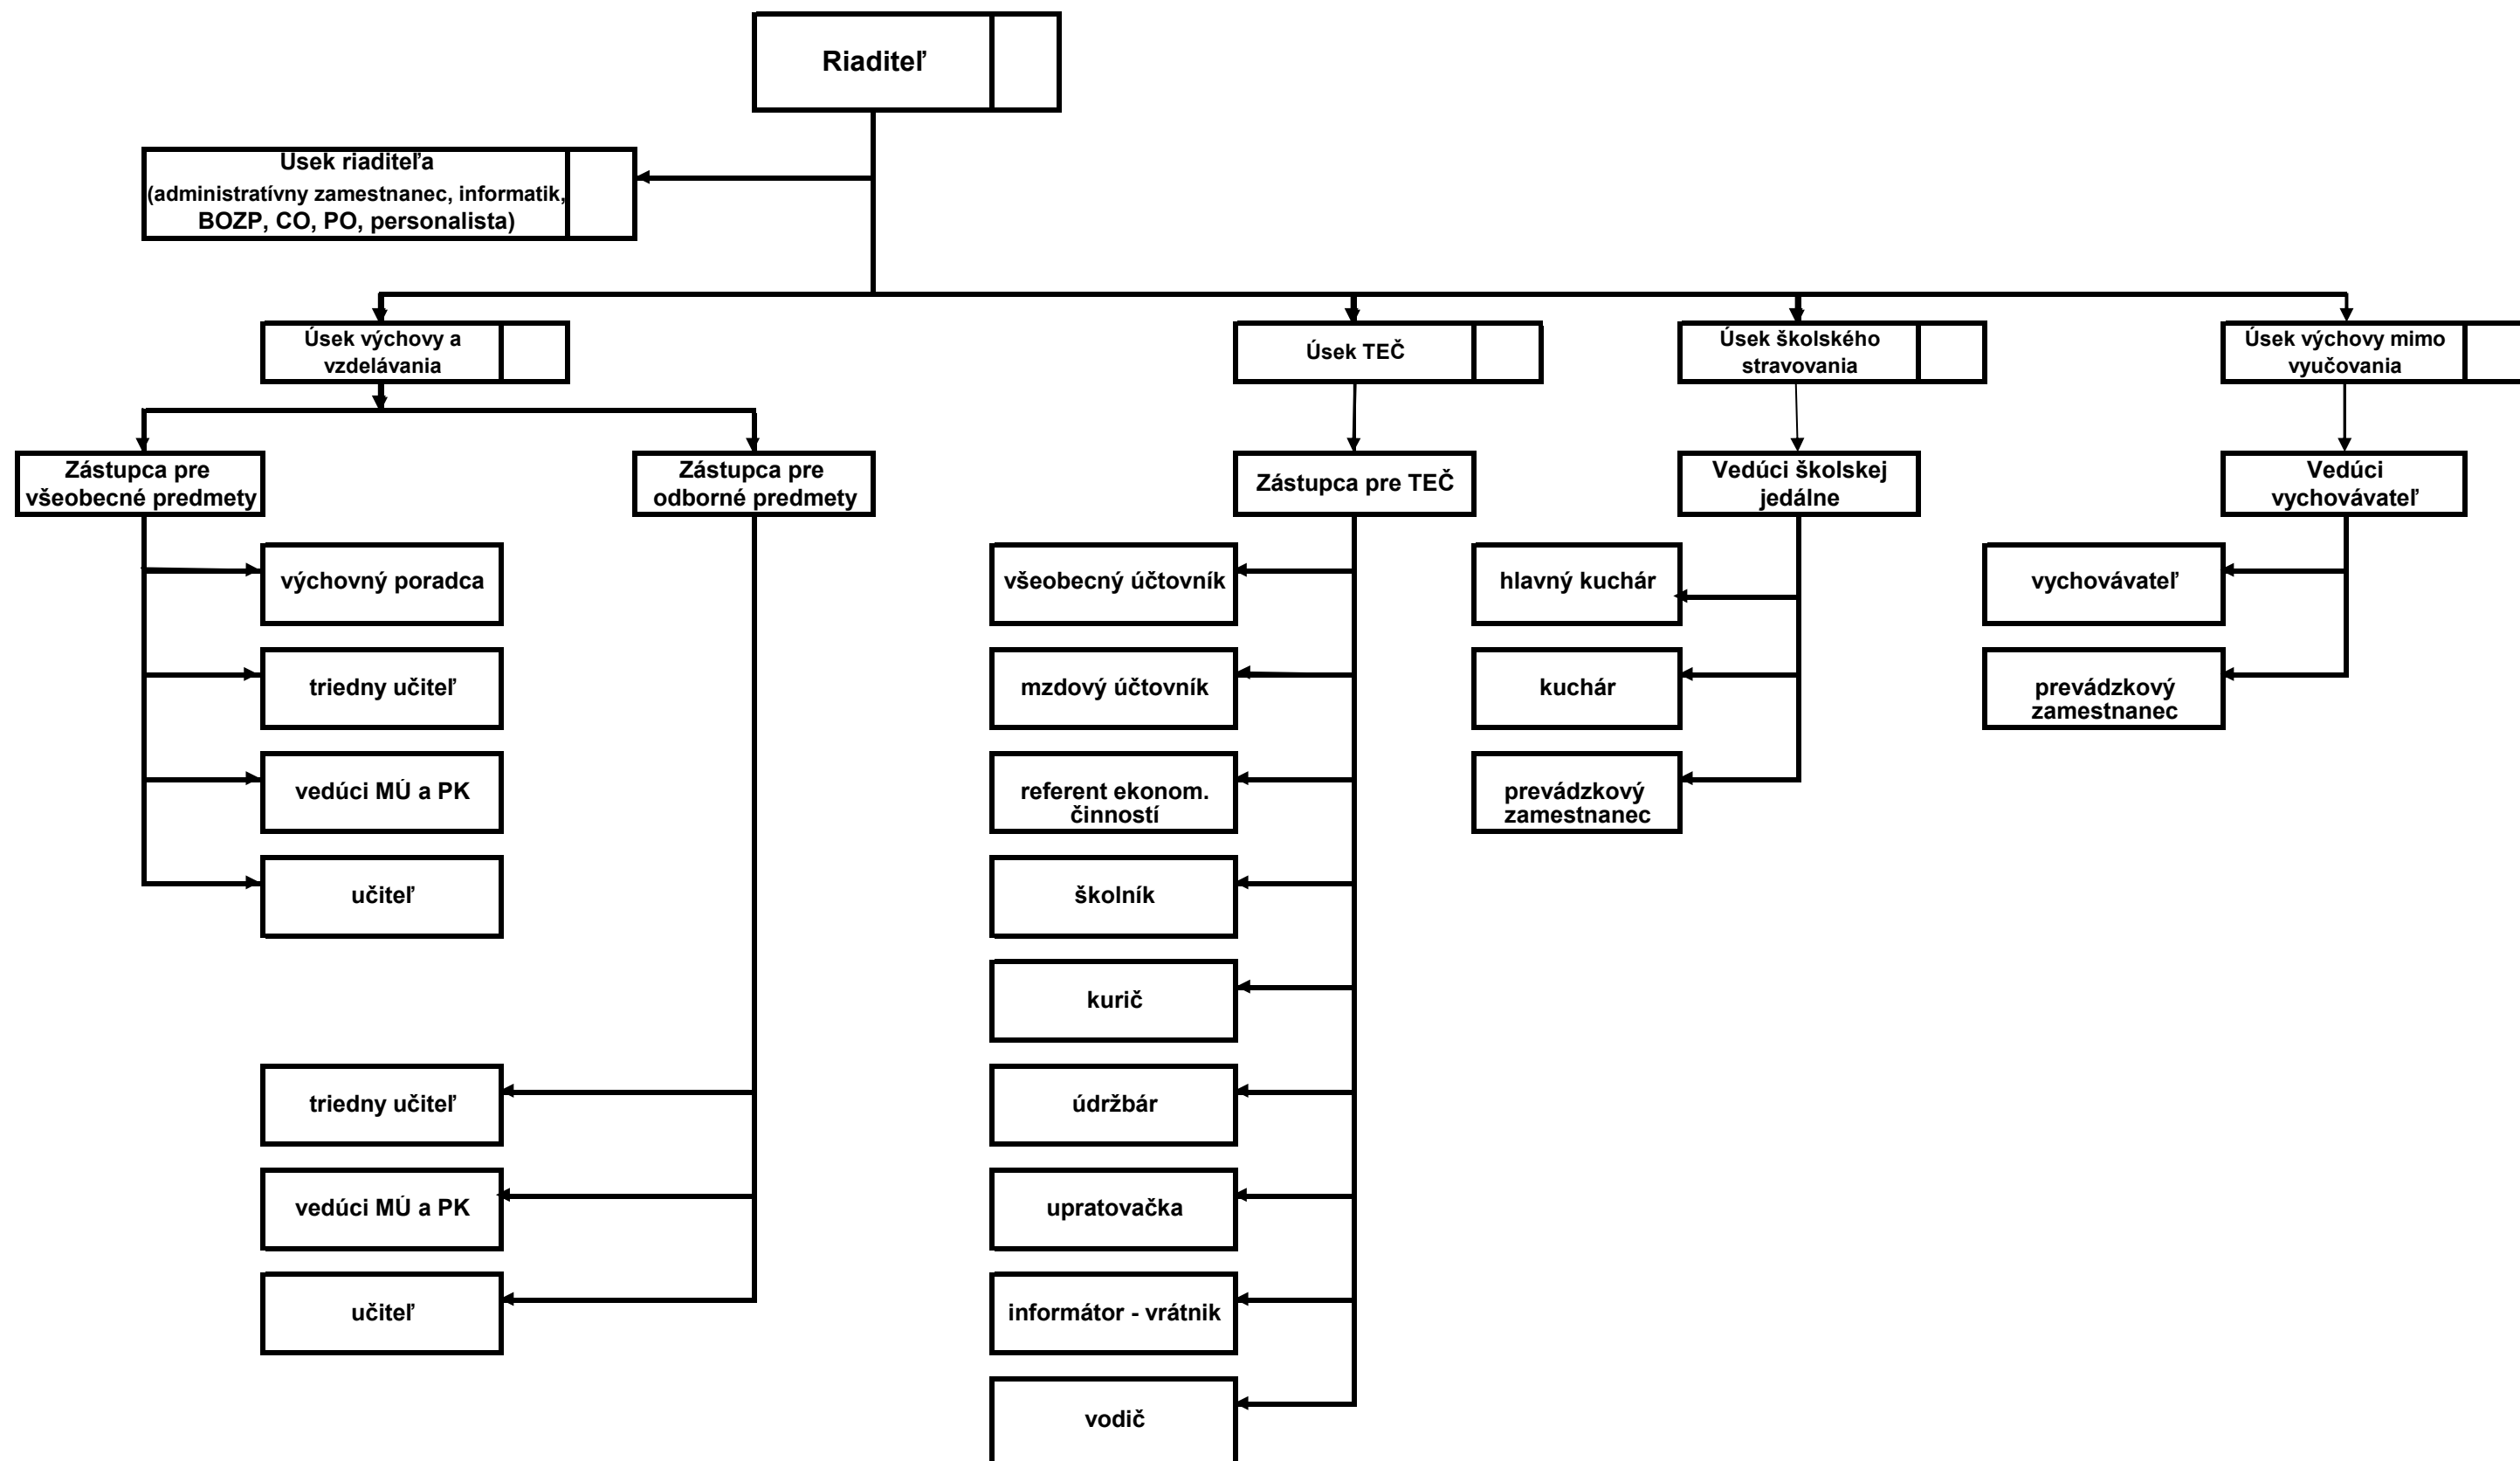

Organizačná štruktúra gymnázia a strednej odbornej školy (s počtom tried 24 a viac)

Počet zamestnancov :

titul, meno, priezvisko a podpis riaditeľa

V ..... Dňa .....