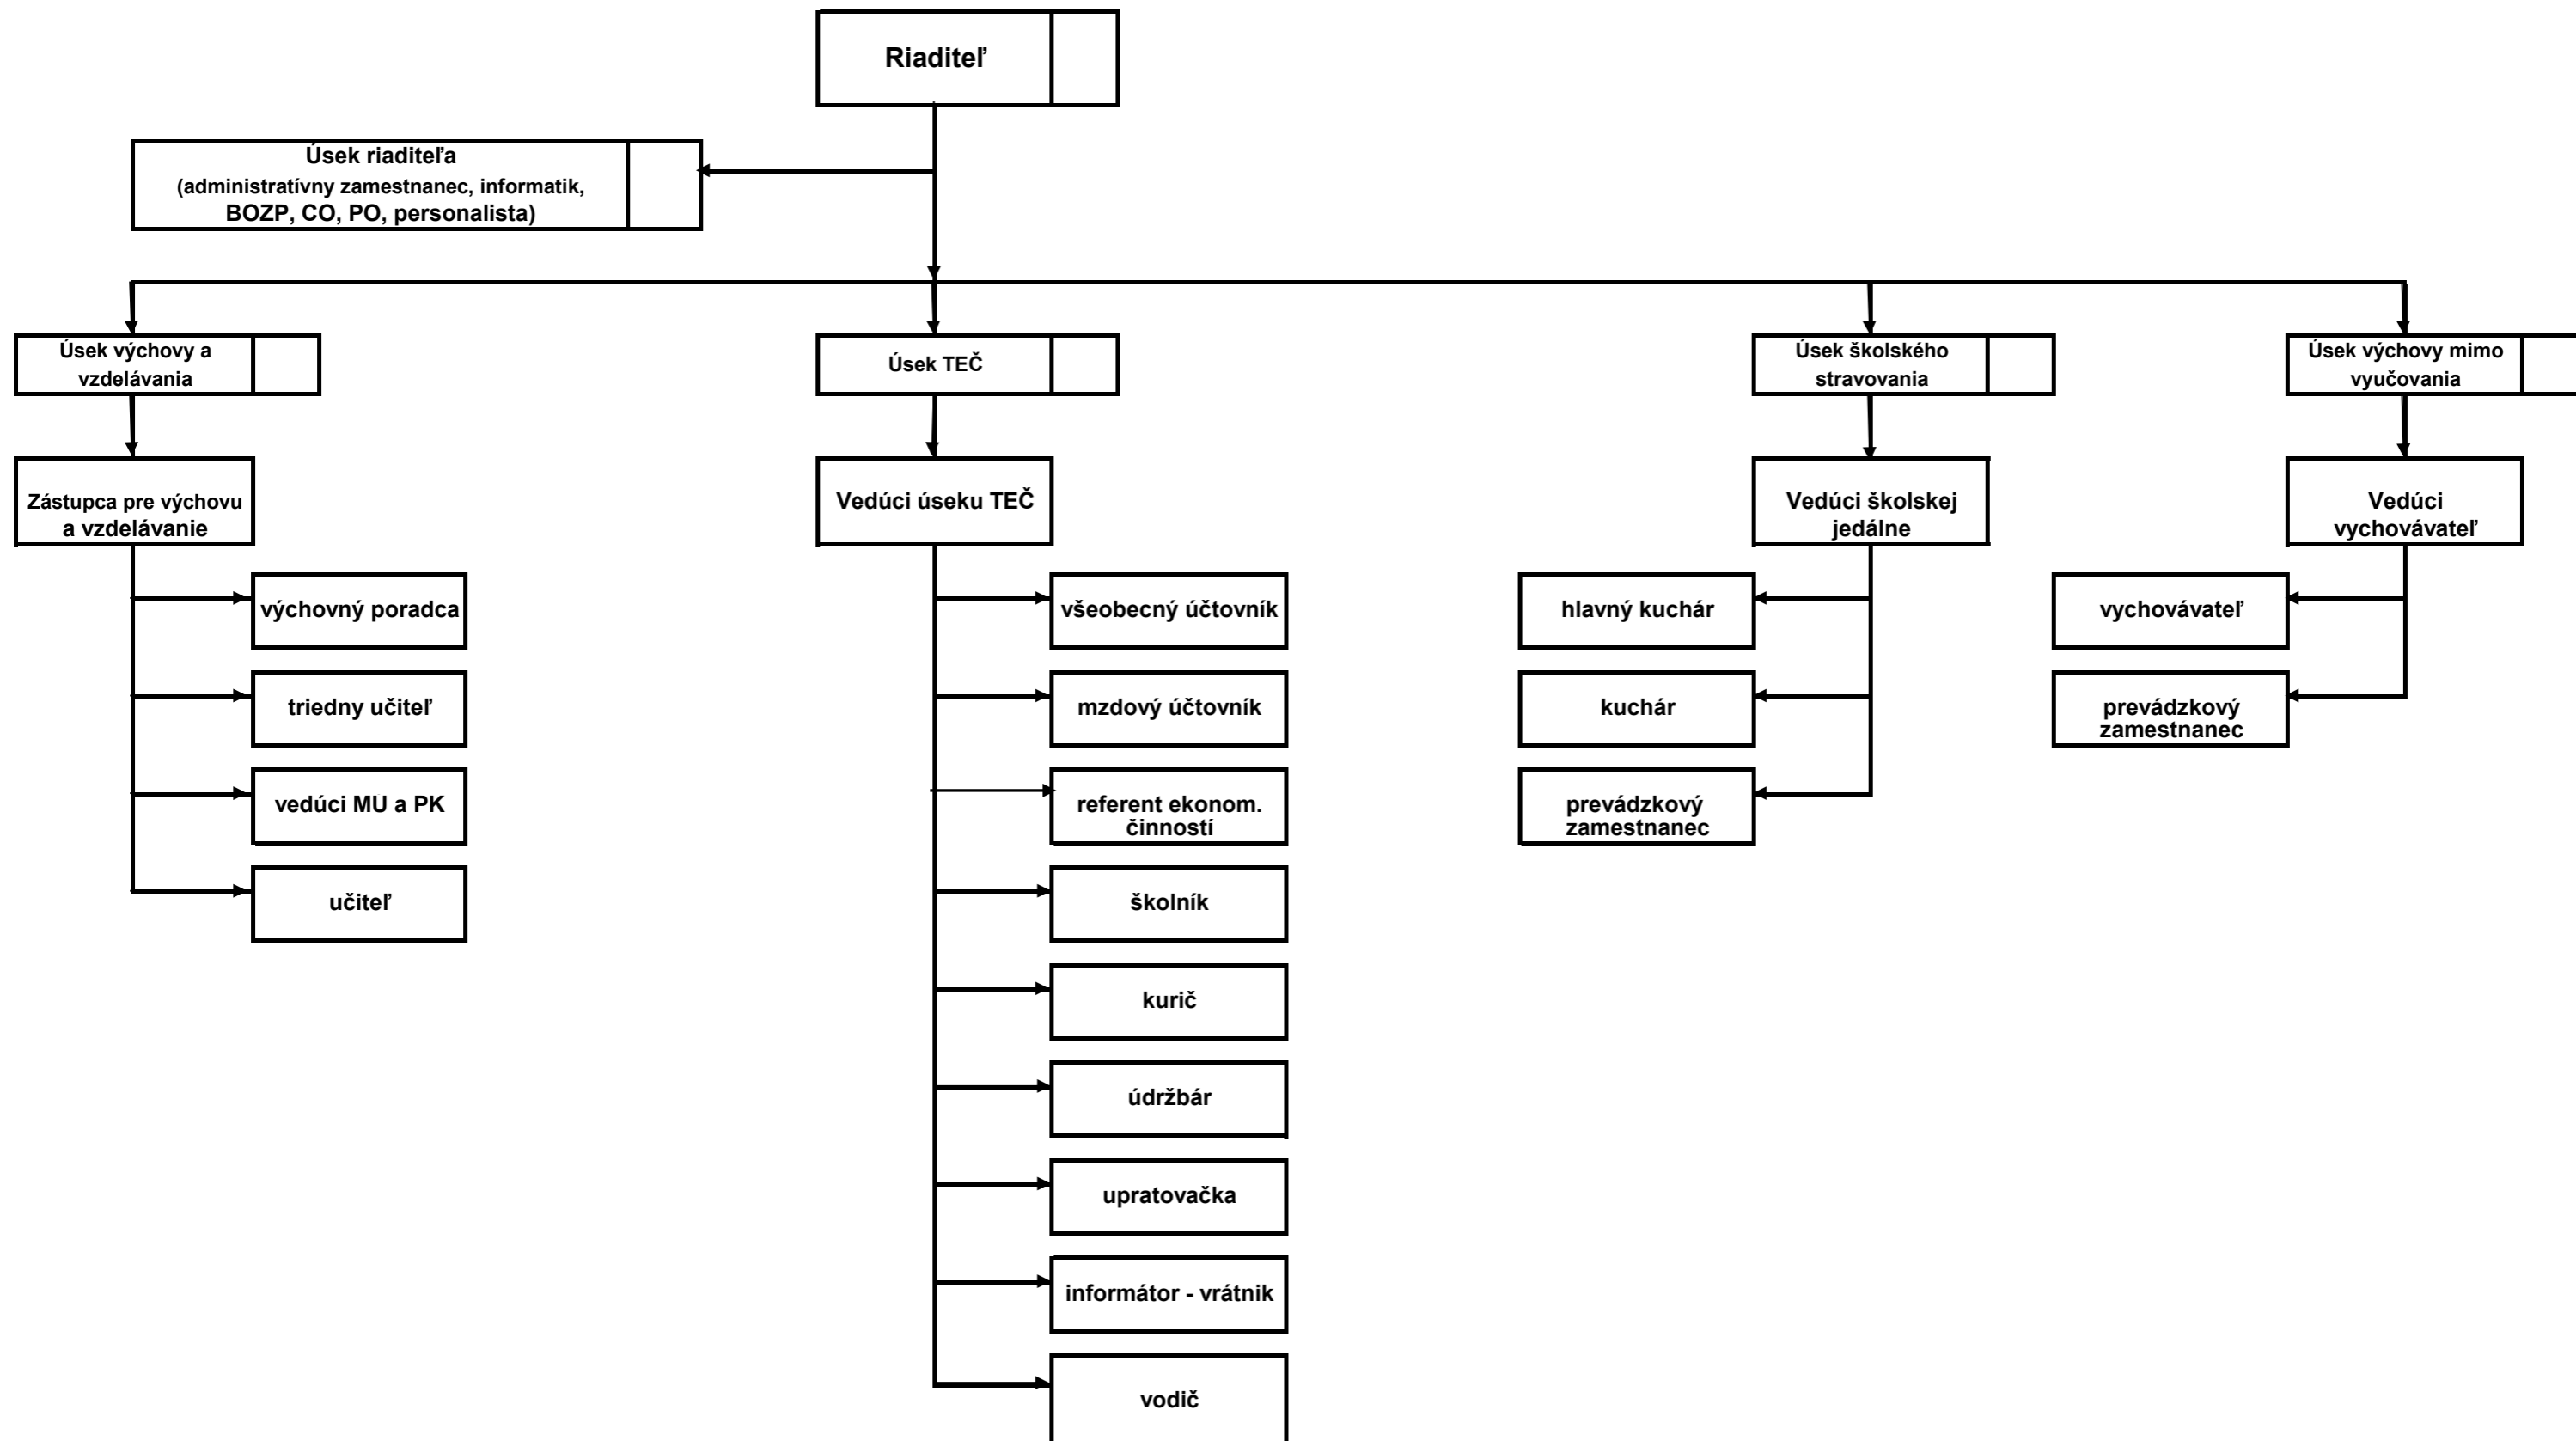

Organizačná štruktúra gymnázia a strednej odbornej školy (s počtom tried do 15)

Počet zamestnancov :

titul, meno, priezvisko a podpis riaditeľa

V Dňa

Organizačná štruktúra
Gymnázium Janka Jesenského, Radlinského 665/2, Bánovce nad Bebravou

Počet zamestnancov prepočítaný celkom: 43,3

V Bánovciach nad Bebravou dňa 01.09.2013

RNDr.Elena Kacvinská
riaditeľka Gymnázia Janka Jesenského
Radlinského 665/2, Bánovce nad Bebravou

Organizačná štruktúra gymnázia a strednej odbornej školy (s počtom tried 16 až 23)