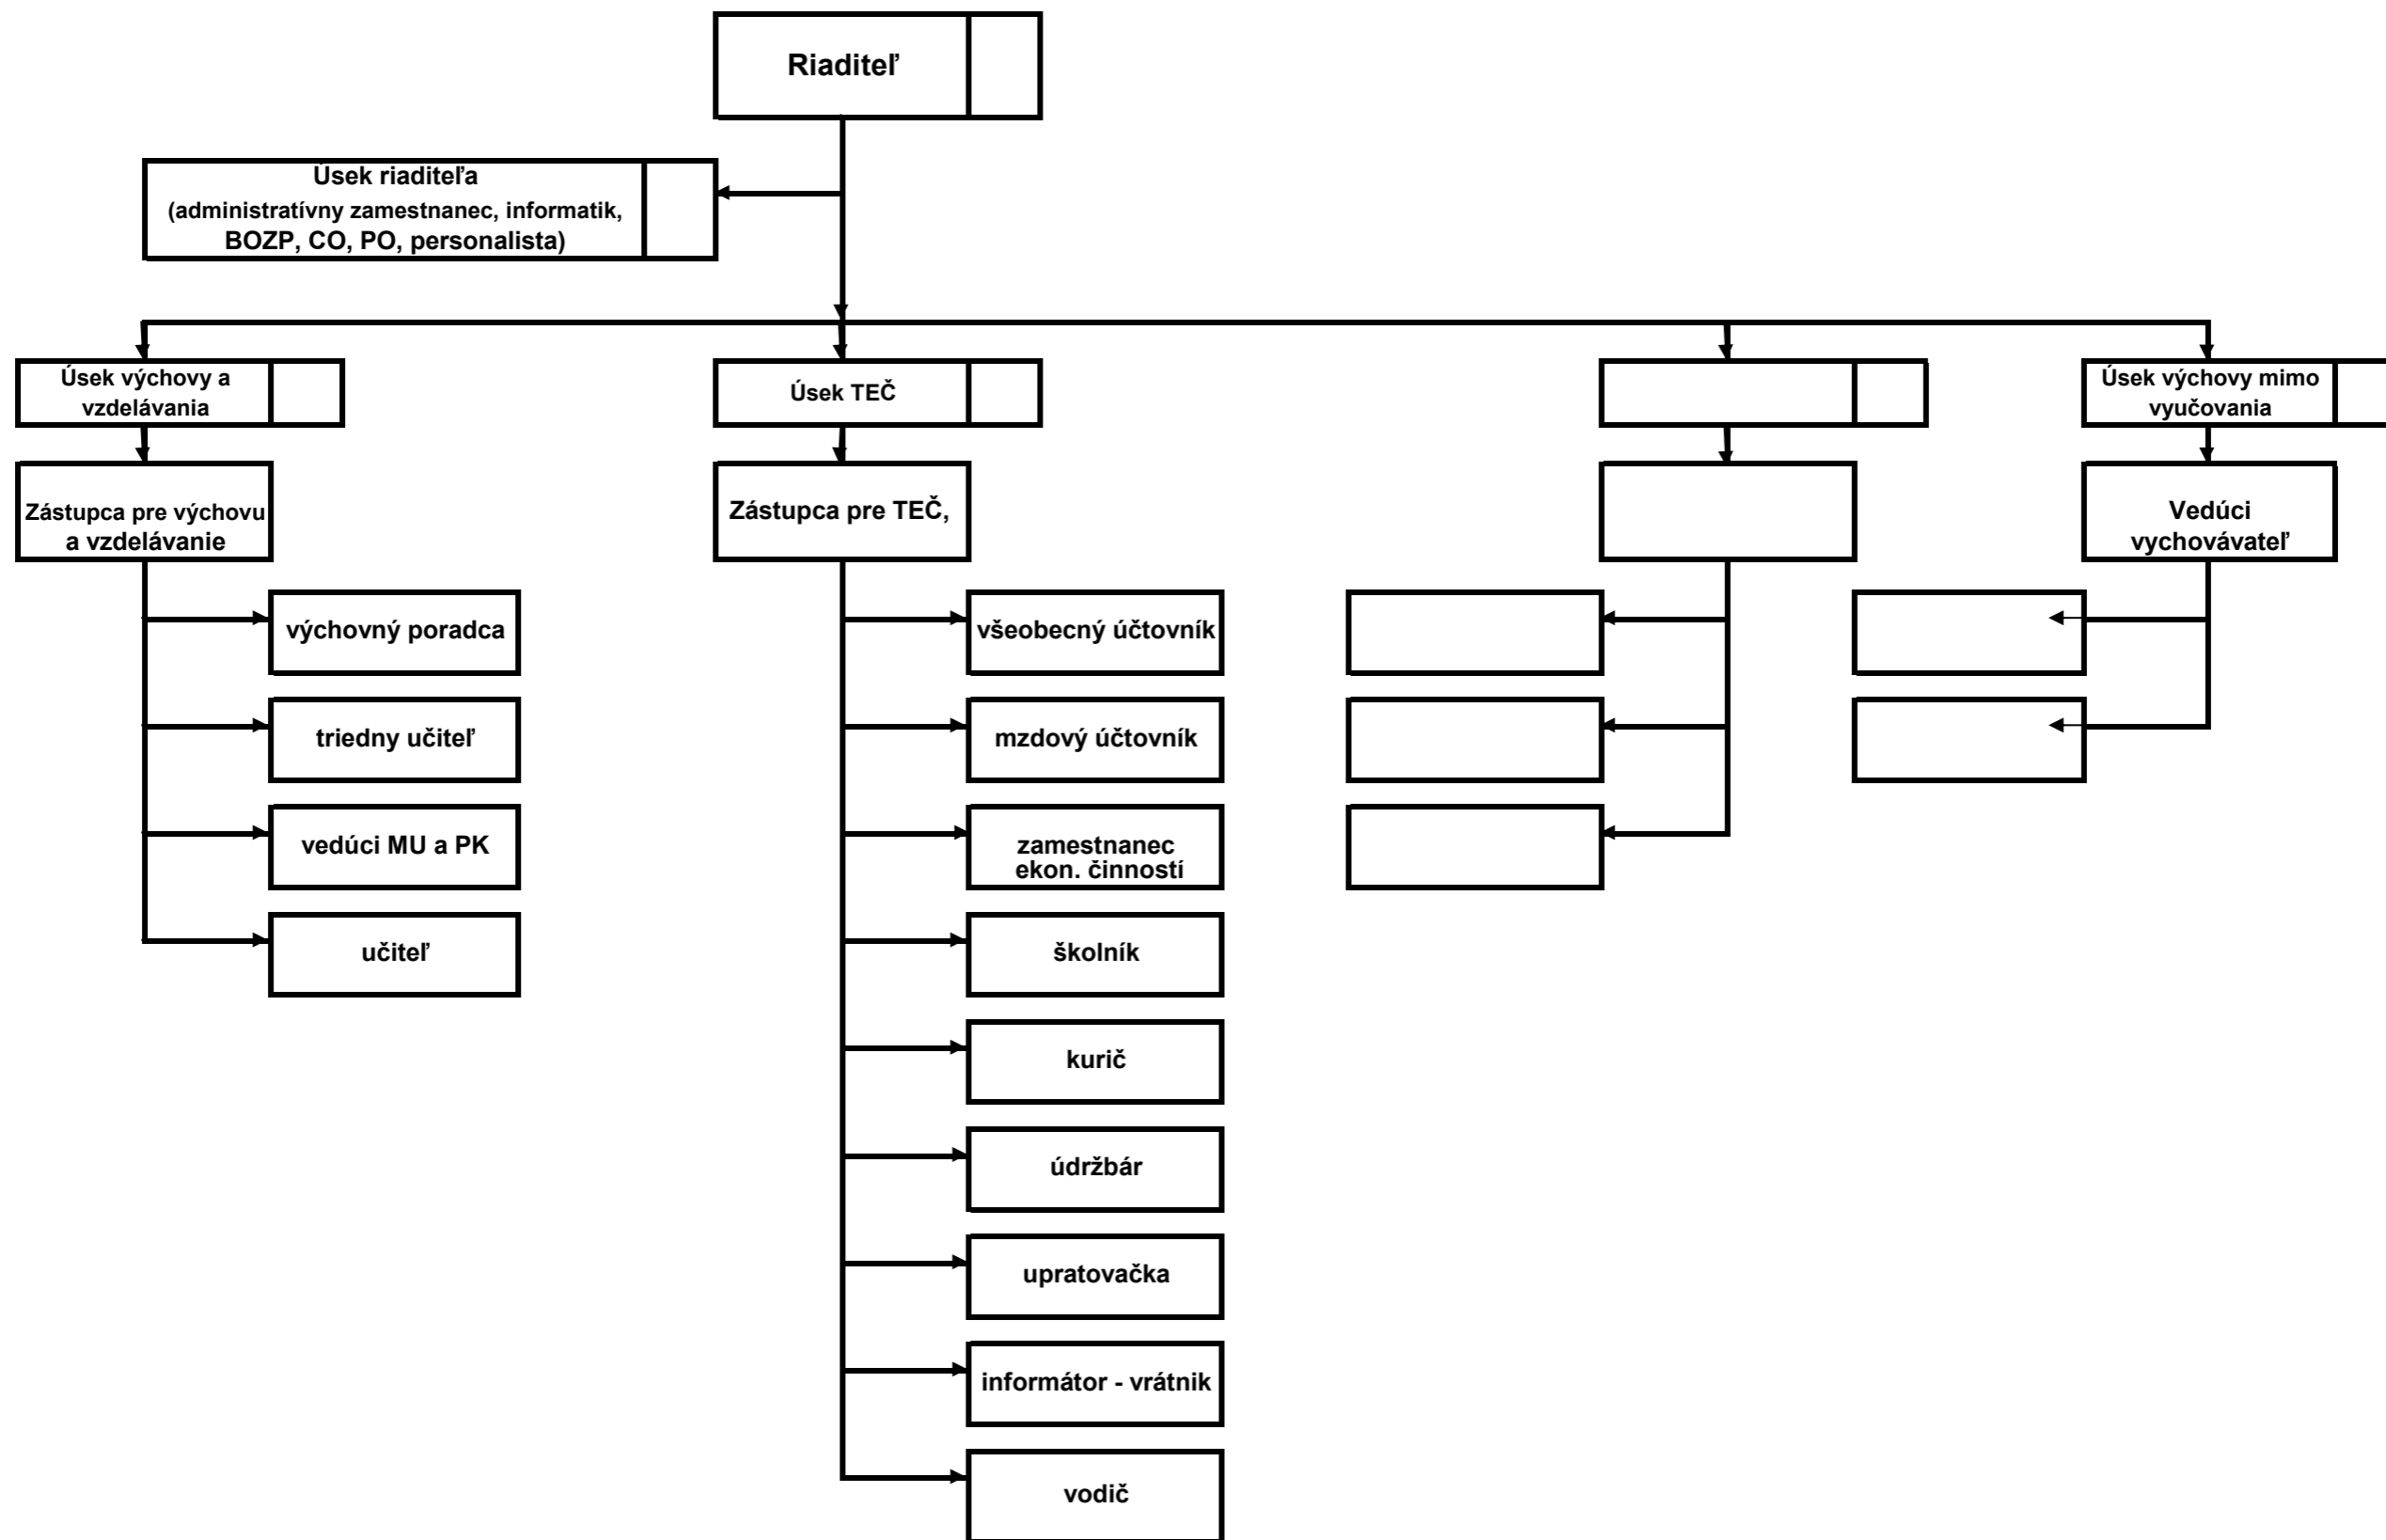

Organizačná štruktúra gymnázia a strednej odbornej školy (s počtom tried 16 až 23)

Počet zamestnancov :

titul, meno, priezvisko a podpis riaditeľa

V ..... Dňa .....