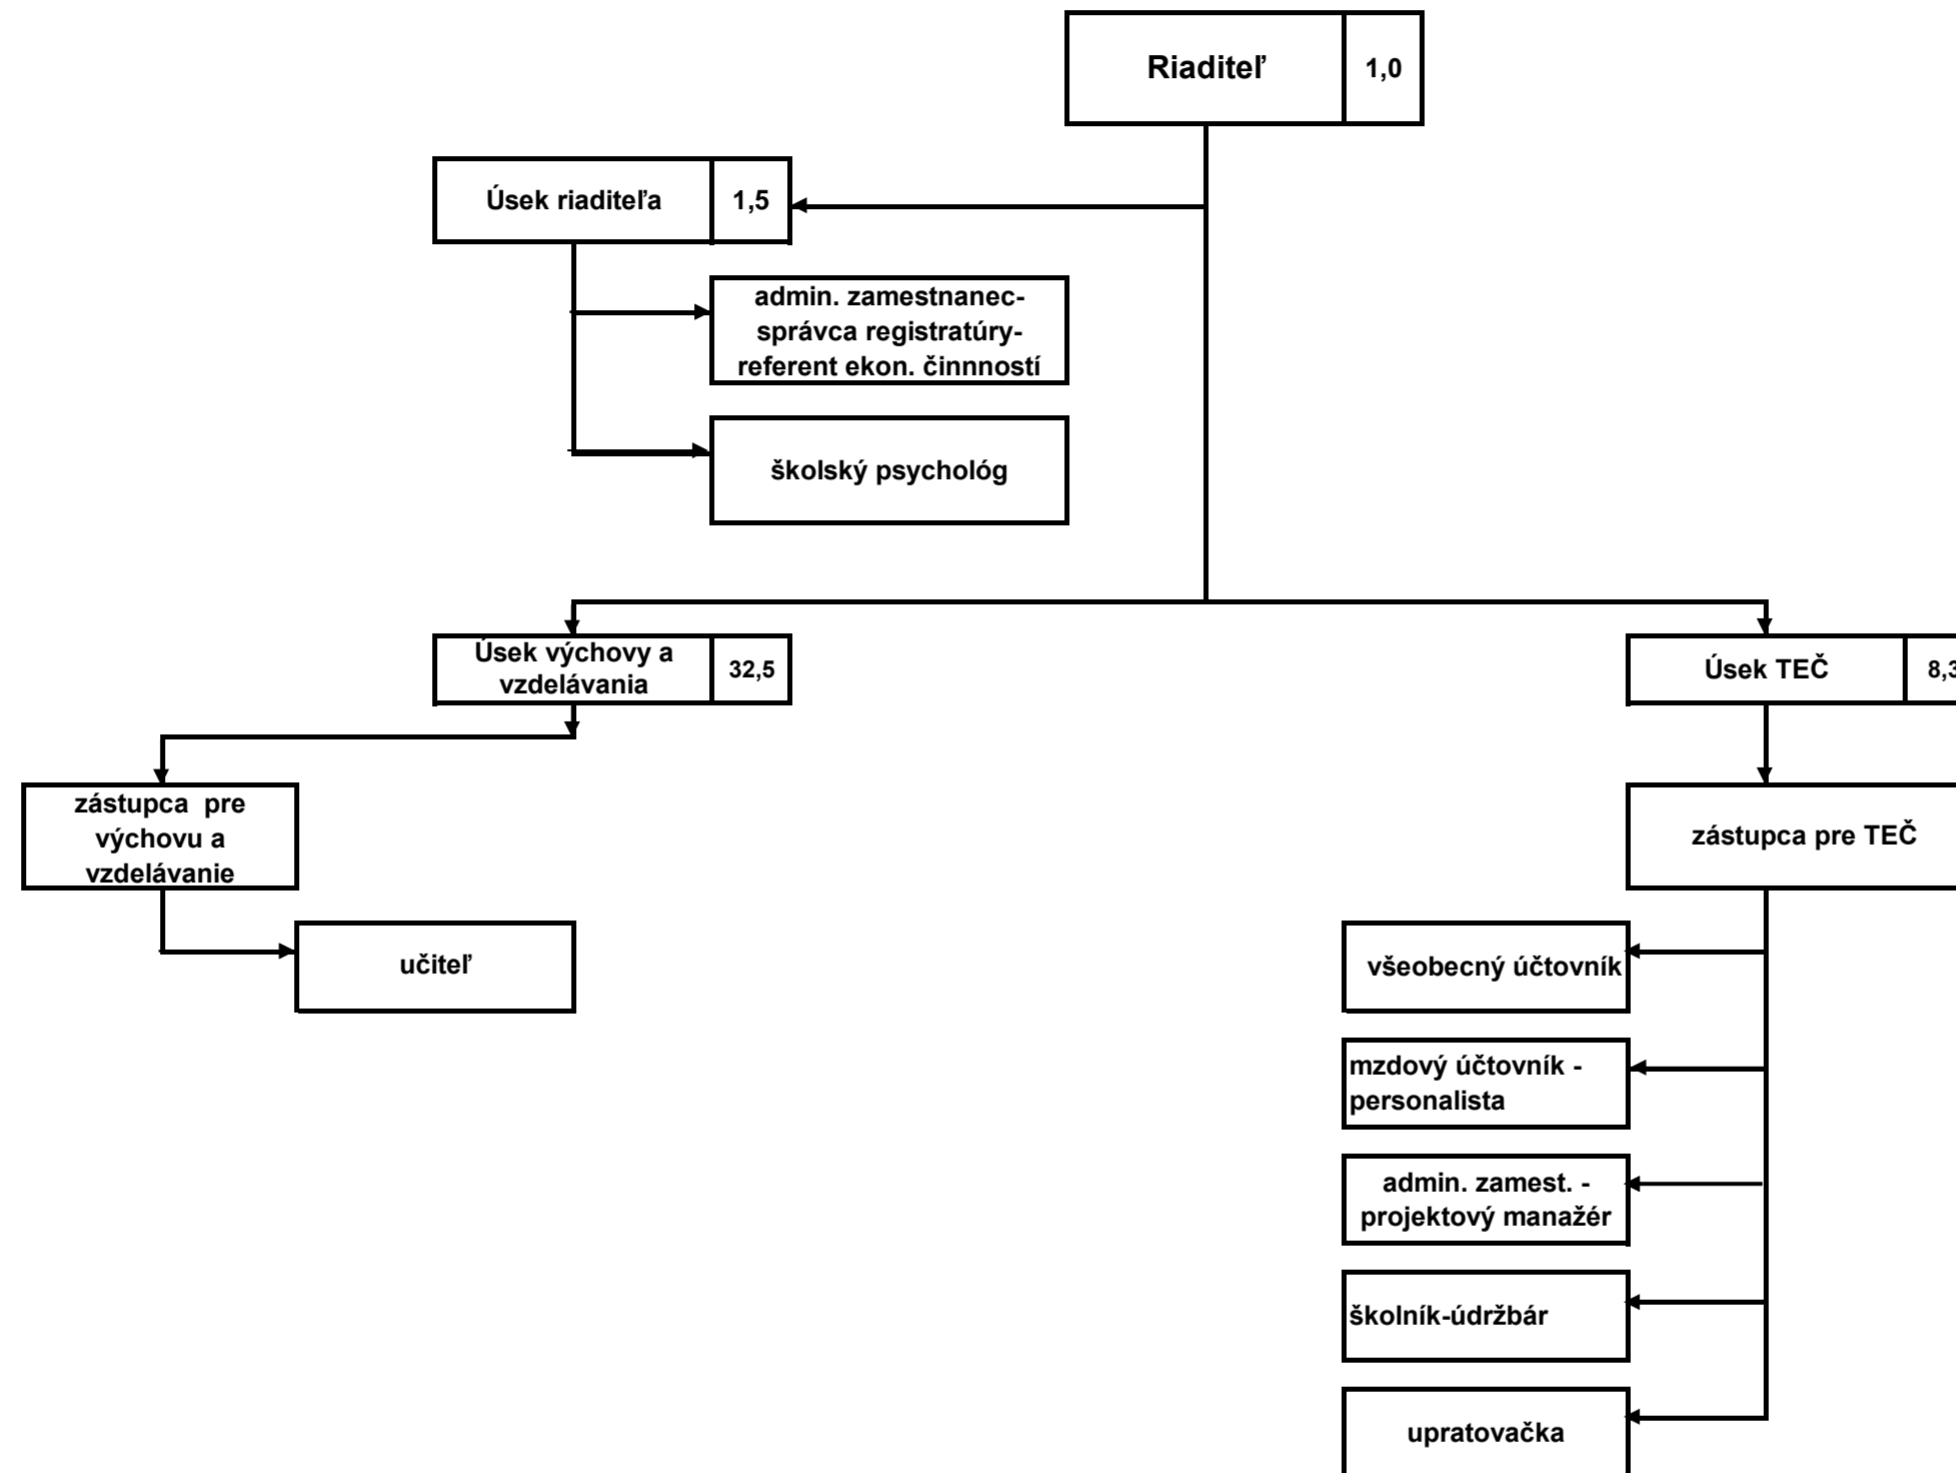

Organizačná štruktúra gymnázia a strednej odbornej školy (s počtom tried do 15)

Počet zamestnancov :

titul, meno, priezvisko a podpis riaditeľa

V Dňa

Organizačná štruktúra
Gymnázium Janka Jesenského, Radlinského 665/2, Bánovce nad Bebravou

Počet zamestnancov prepočítaný celkom: 43,3

V Bánovciach nad Bebravou dňa 01.09.2013

RNDr.Elena Kacvinská
riaditeľka Gymnázia Janka Jesenského
Radlinského 665/2, Bánovce nad Bebravou

Organizačná štruktúra gymnázia a strednej odbornej školy (s počtom tried 16 až 23)