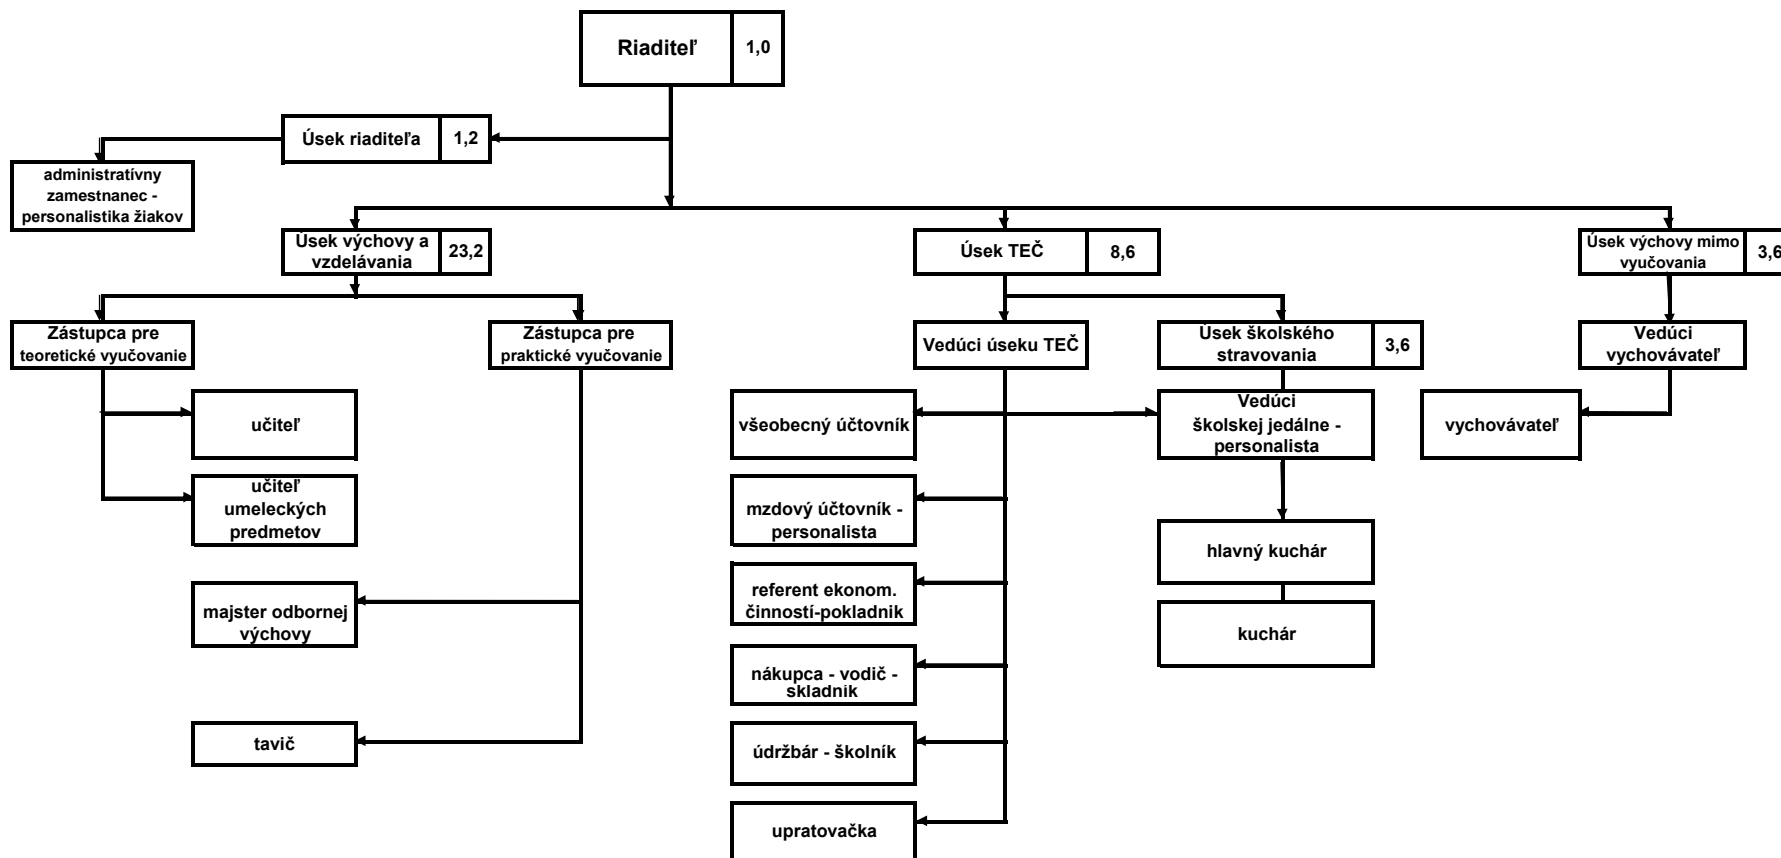

Organizačná štruktúra: Stredná odborná škola sklárska, Súhradka 193, Lednické Rovne

Príloha č. 1 k Organizačnému poriadku
Strednej odbornej školy sklárskej,
Súhradka 193, Lednické Rovne

Počet zamestnancov prepočítaný celkom: 41,2

V Lednických Rovniach dňa 01.11.2013

Ing. Anna Krupičková
poverená riadením
Strednej odbornej školy sklárskej, Súhradka 193, Lednické Rovne