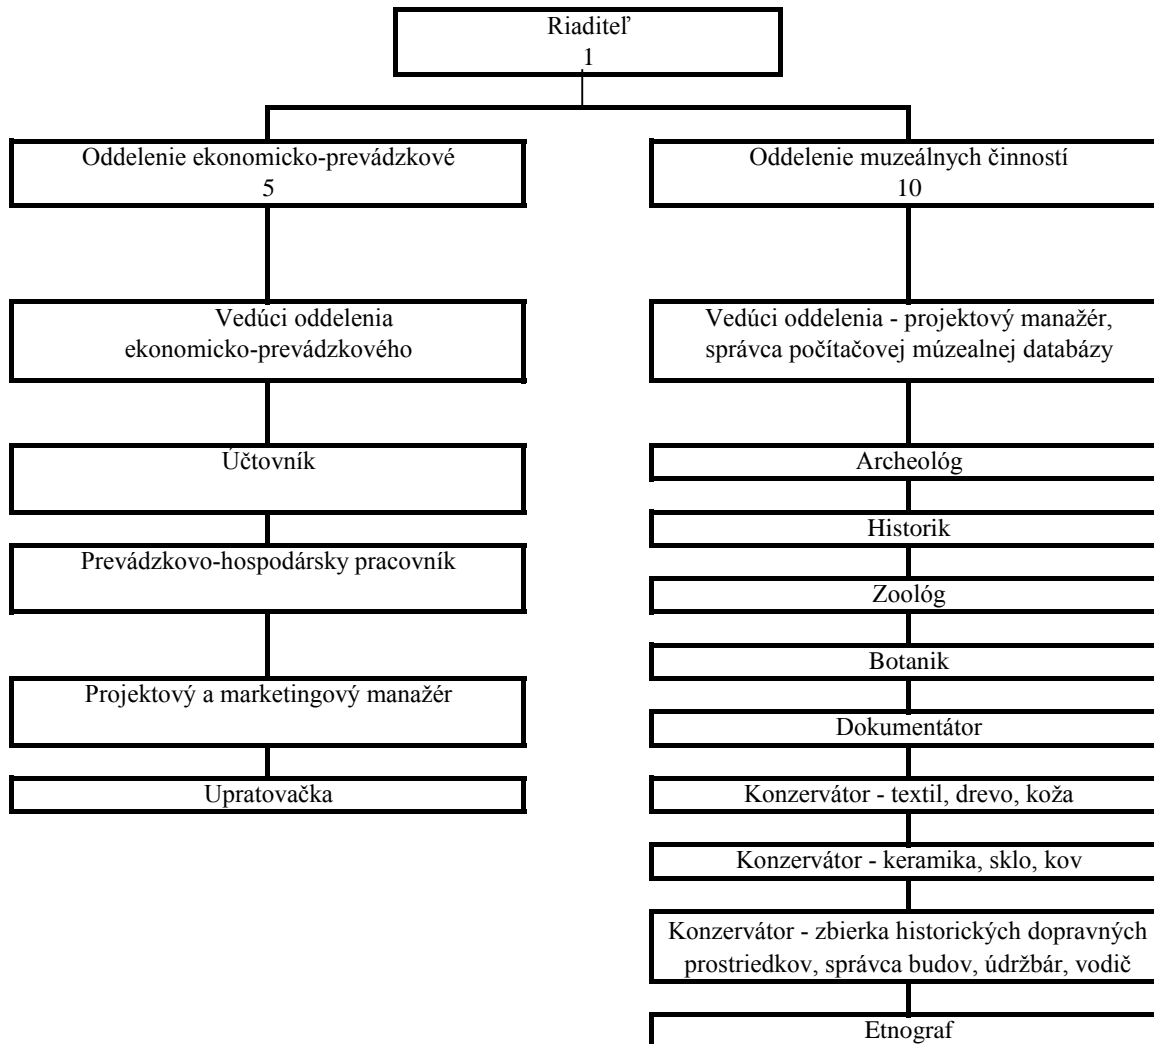

Organizačná štruktúra Vlastivedného múzea v Považskej Bystrici

Celkový počet zamestnancov: 16

Nadobúda účinnosť: 1.9.2013

Predkladá riaditeľ