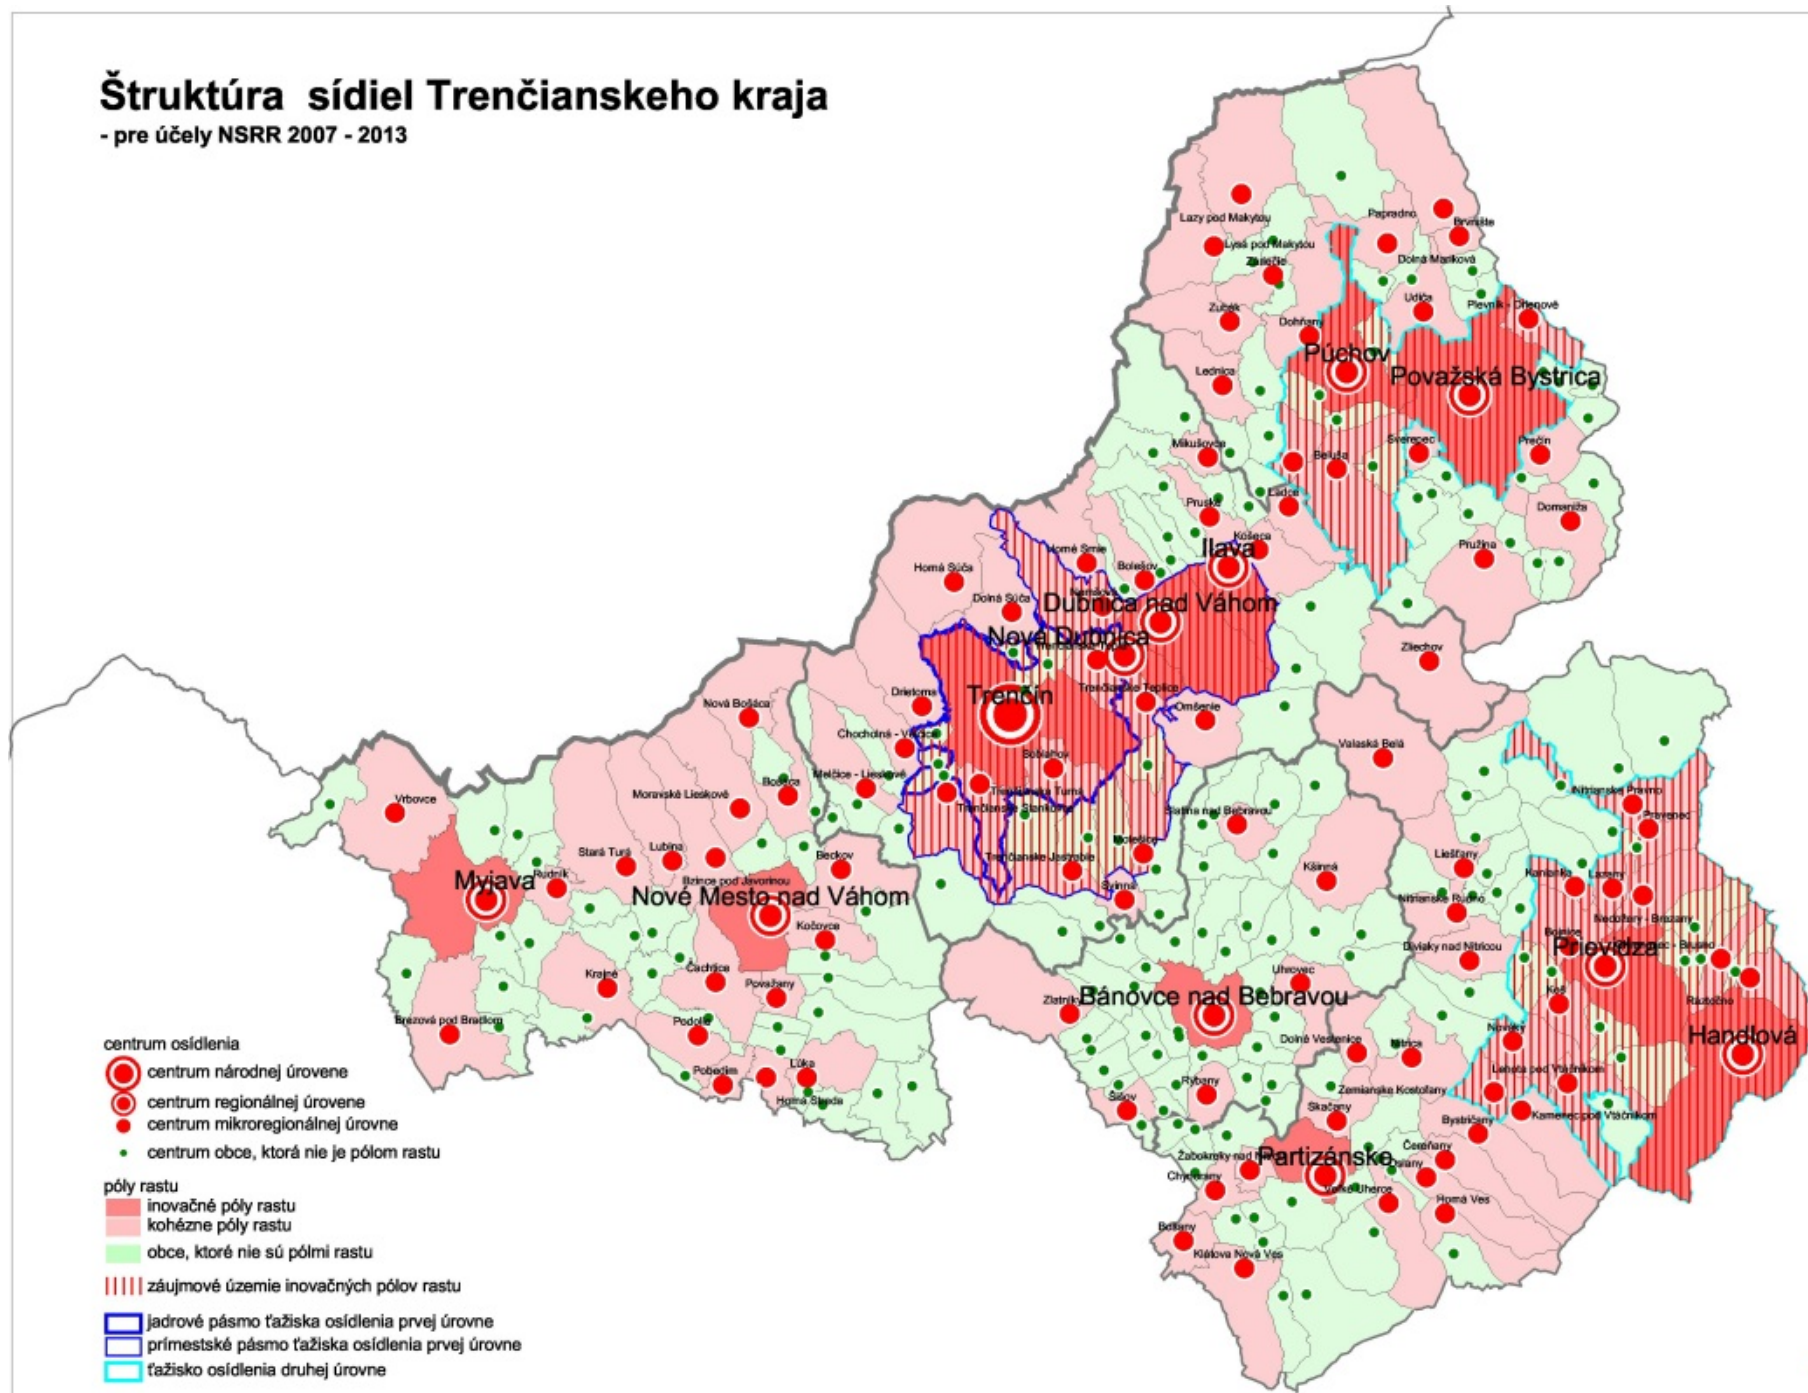

Štruktúra sídiel Trenčianskeho kraja

- pre účely NSRR 2007 - 2013

- centrum osídlenia
- centrum národnej úrovne
 - centrum regionálnej úrovne
 - centrum mikroregionálnej úrovne
 - centrum obce, ktorá nie je pólom rastu

- póly rastu
- inovačné póly rastu
 - kohézne póly rastu
 - obce, ktoré nie sú pólmi rastu
 - záujmové územie inovačných pólů rastu
 - jadrové pásmo ťažiska osídlenia prvej úrovne
 - prímestské pásmo ťažiska osídlenia prvej úrovne
 - ťažisko osídlenia druhej úrovne