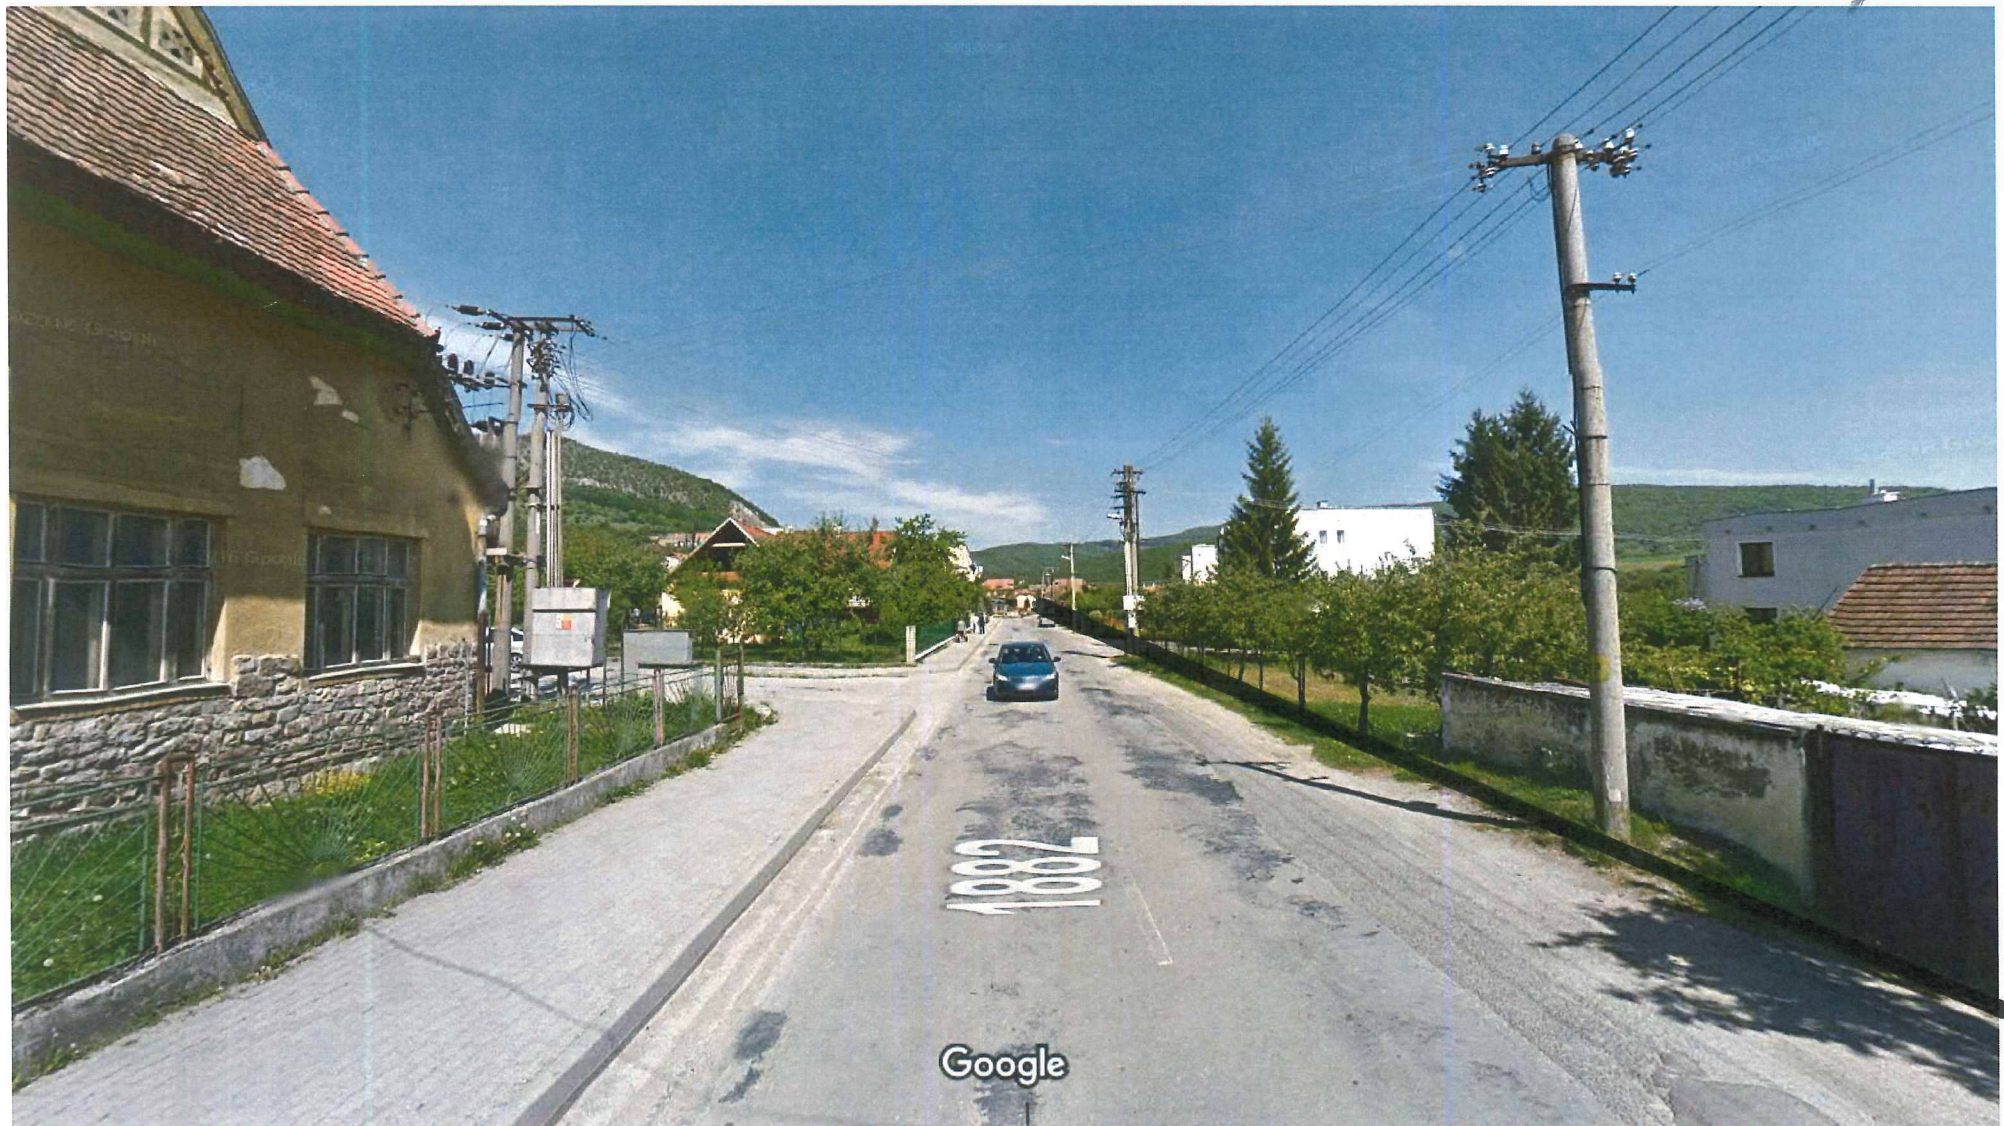

Google 1882

VN kábel na p.č. 7853/1

Vytvorenie snímky: máj 2012 © 2017 Google

Google Dolná Súča, Trenčiansky kraj

VN kábel na p.č. 7854/1 *1. časť*

Vytvorenie snímky: máj 2012 © 2017 Google

Google 1882

VN kábel na p.č. 7854/1 2. časť

Vytvorenie snímky: máj 2012 © 2017 Google