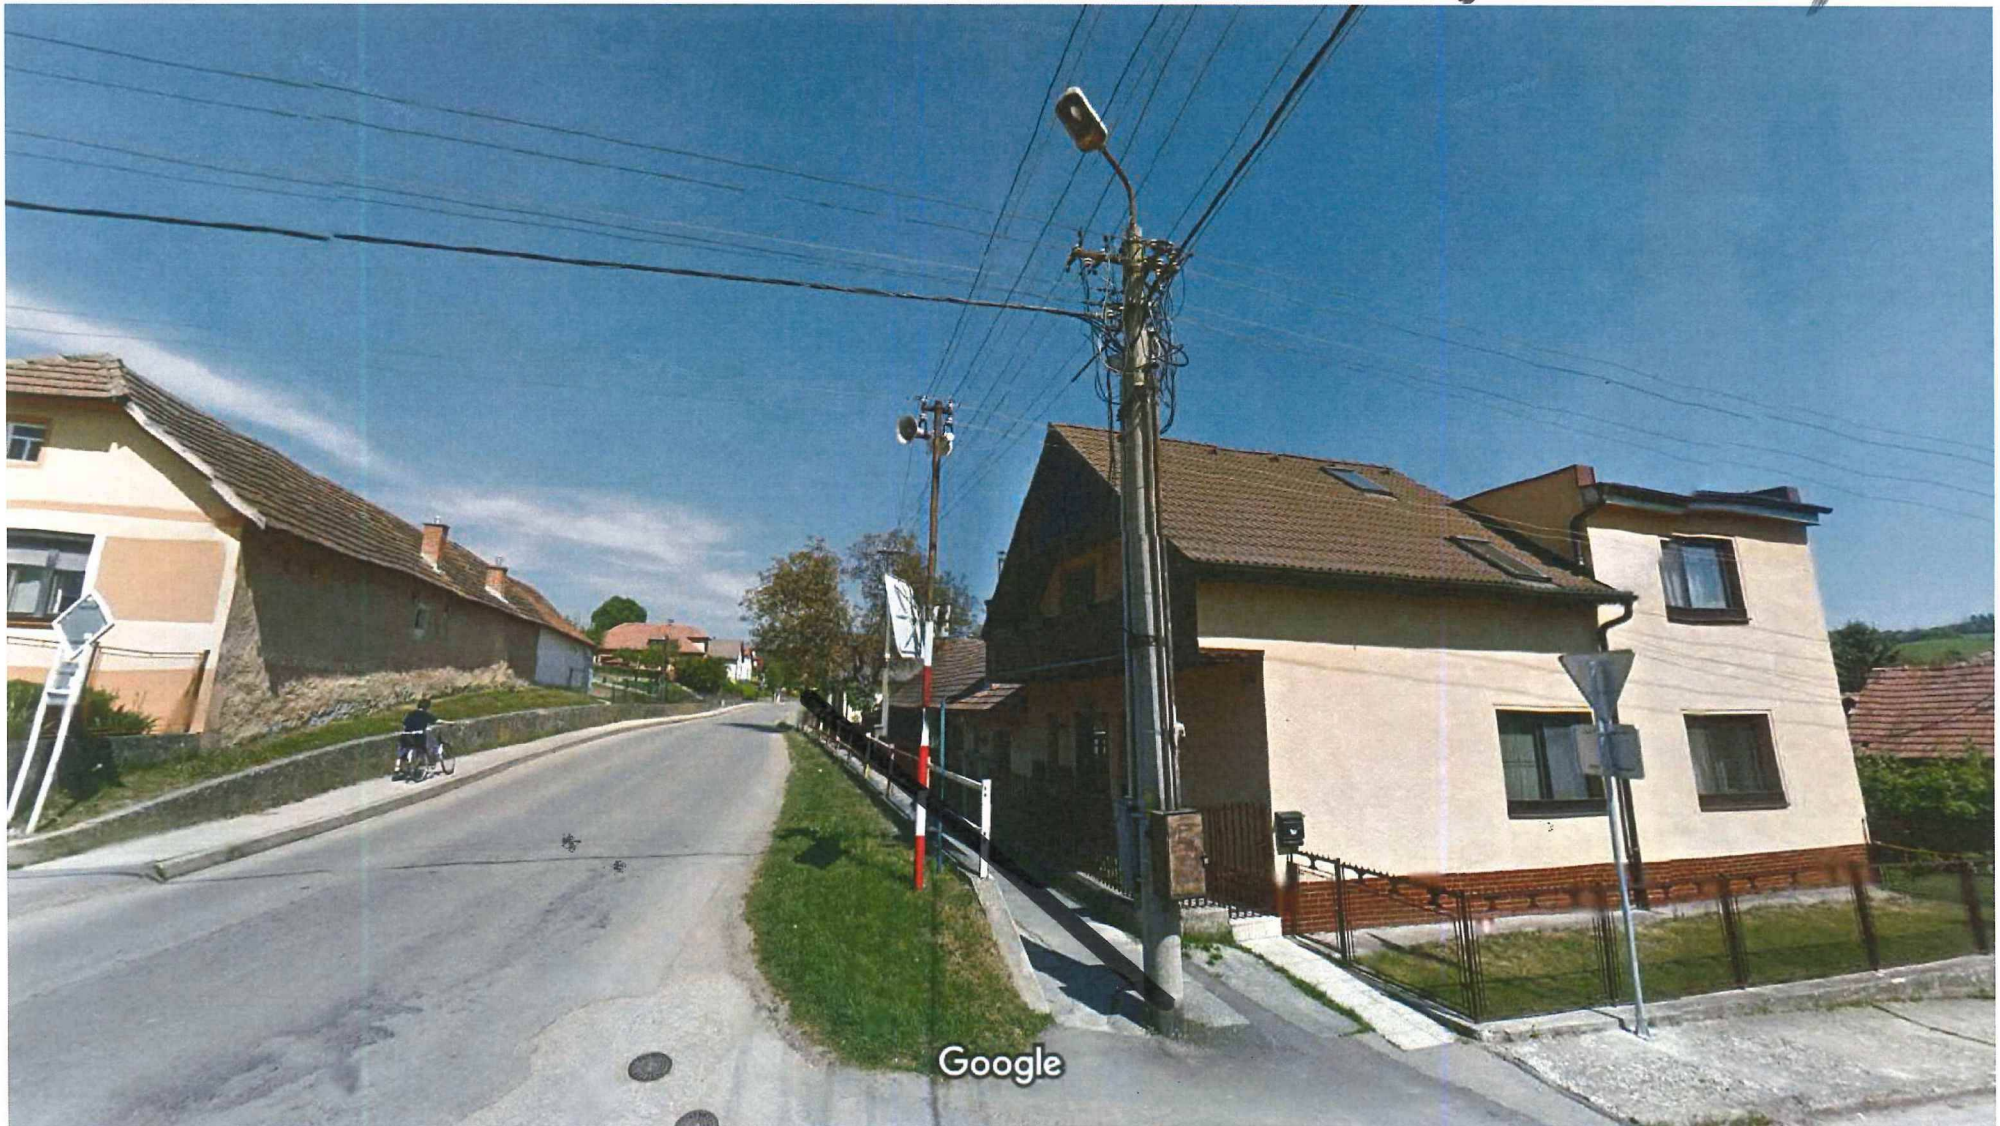

Google 1882

VN kábel na p.č. 7853/1

Vytvorenie snímky: máj 2012 © 2017 Google

Google Dolná Súča, Trenčiansky kraj

VN kábel na p.č. 7854/1 *1. časť*

Vytvorenie snímky: máj 2012 © 2017 Google

Google 1882

VN kábel na p.č. 7854/1 2. časť

Vytvorenie snímky: máj 2012 © 2017 Google