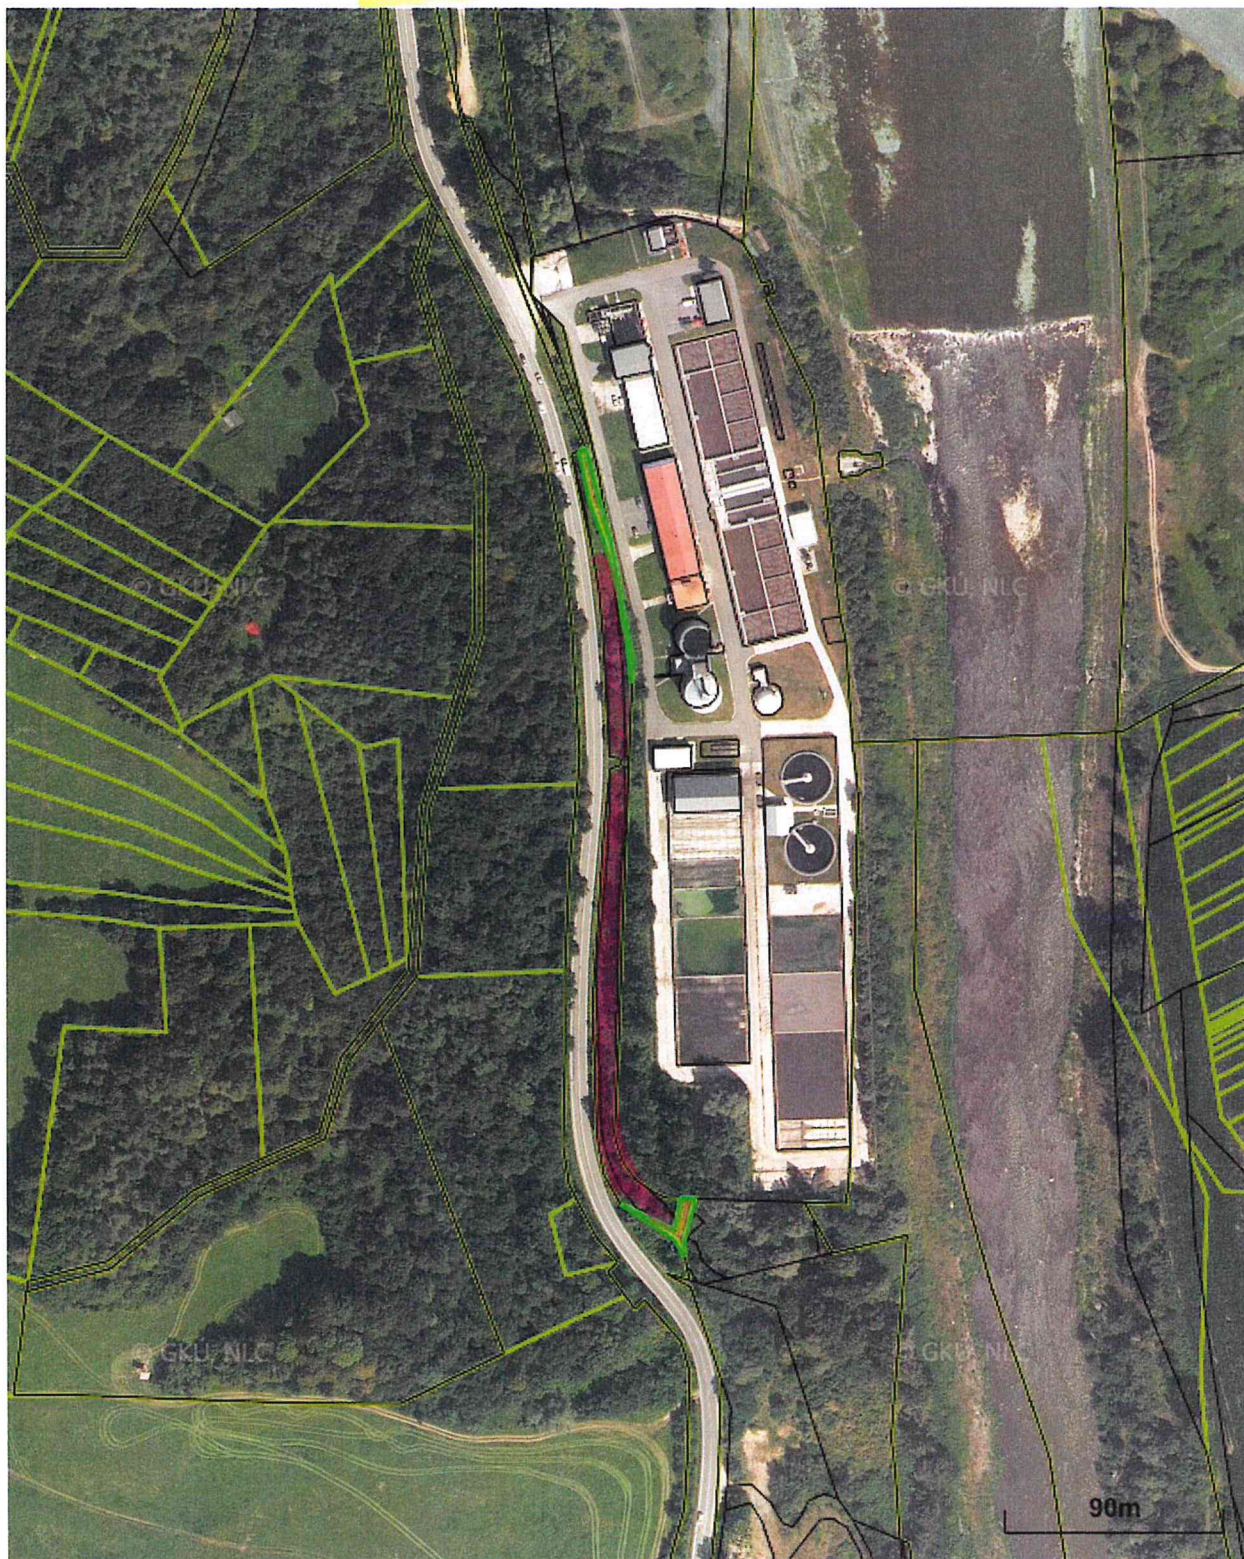

Parcela registra E, 1501 

E, 1502 

Trenčiansky > Púchov > Streženice > k.ú. Streženice

# K.Ú. STŘEŽENICE

stavba cyklotrasy  
na p.č. 1501, 1502