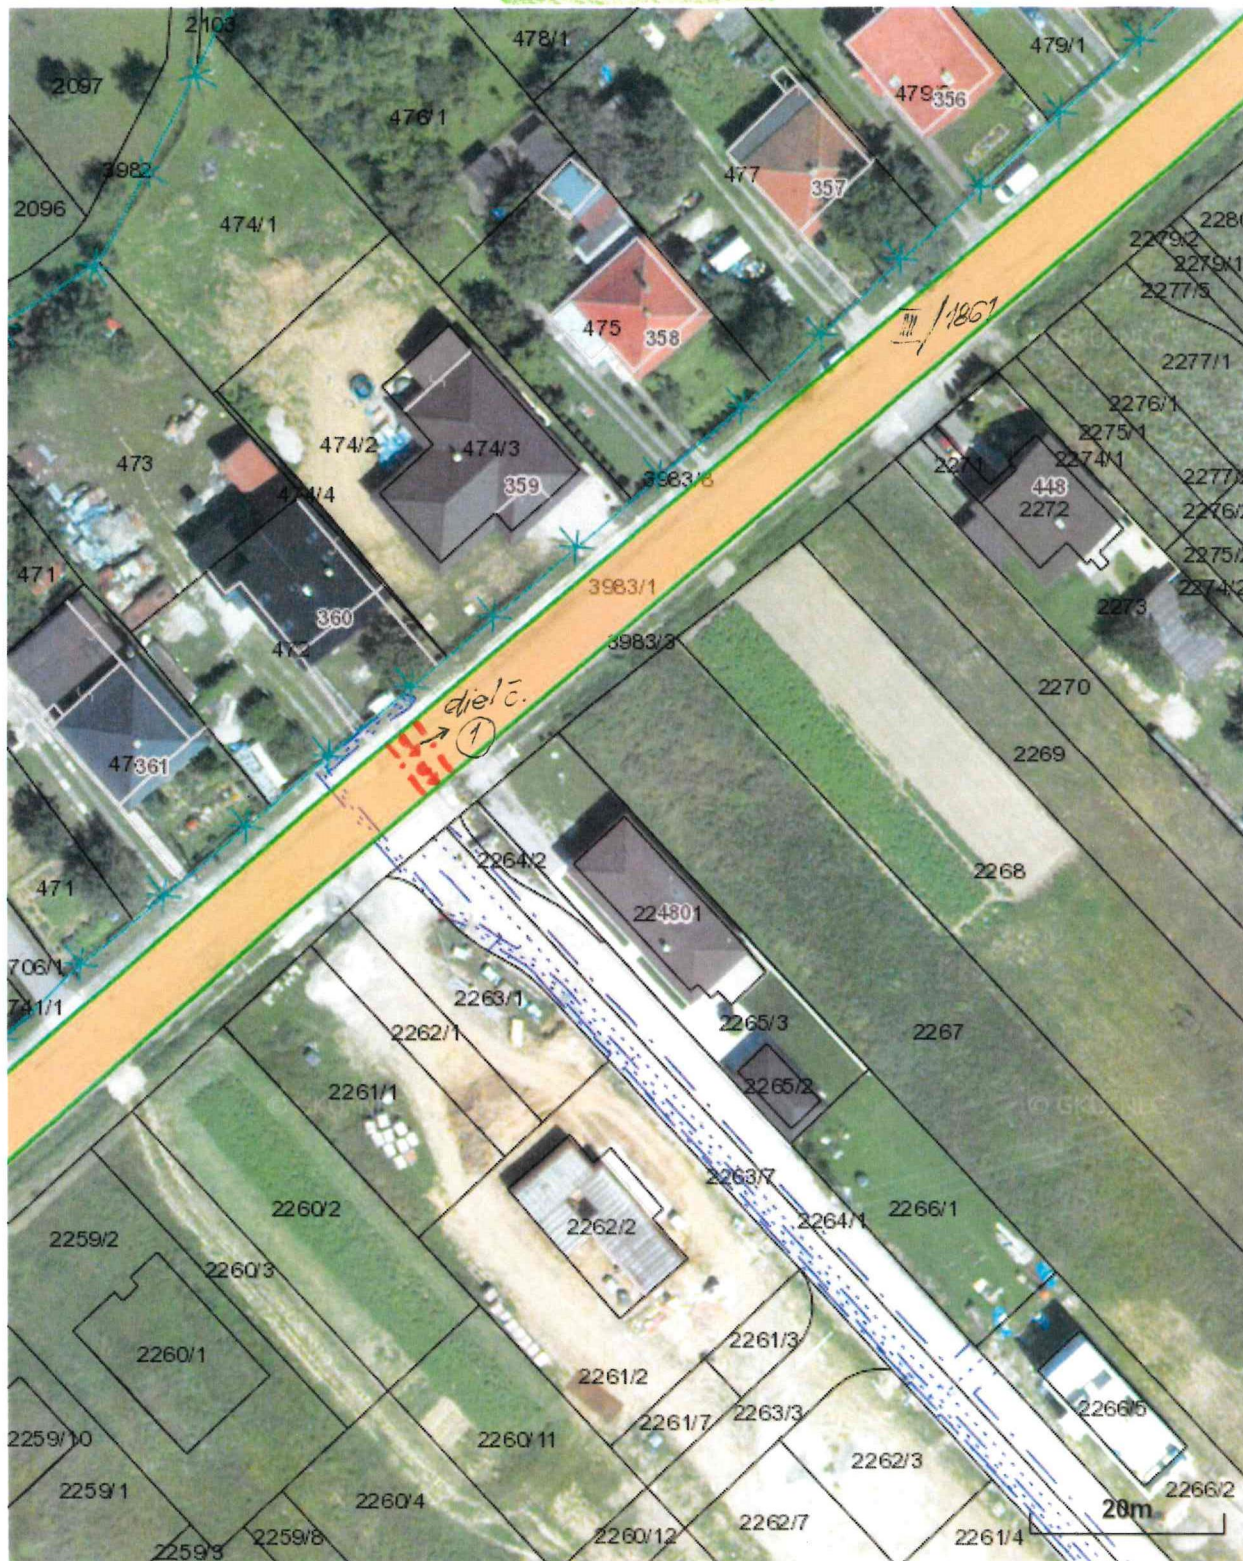

# Parcela registra C, 3983/1

Trenčiansky > Trenčín > Trenčianske Jastrabie > k.ú. Trenčianske Jastrabie

diel č. ①

# Parcela registra C, 3983/1

Trenčiansky > Trenčín > Trenčianske Jastrabie > K.ú. Trenčianske Jastrabie

*diel č. ①*