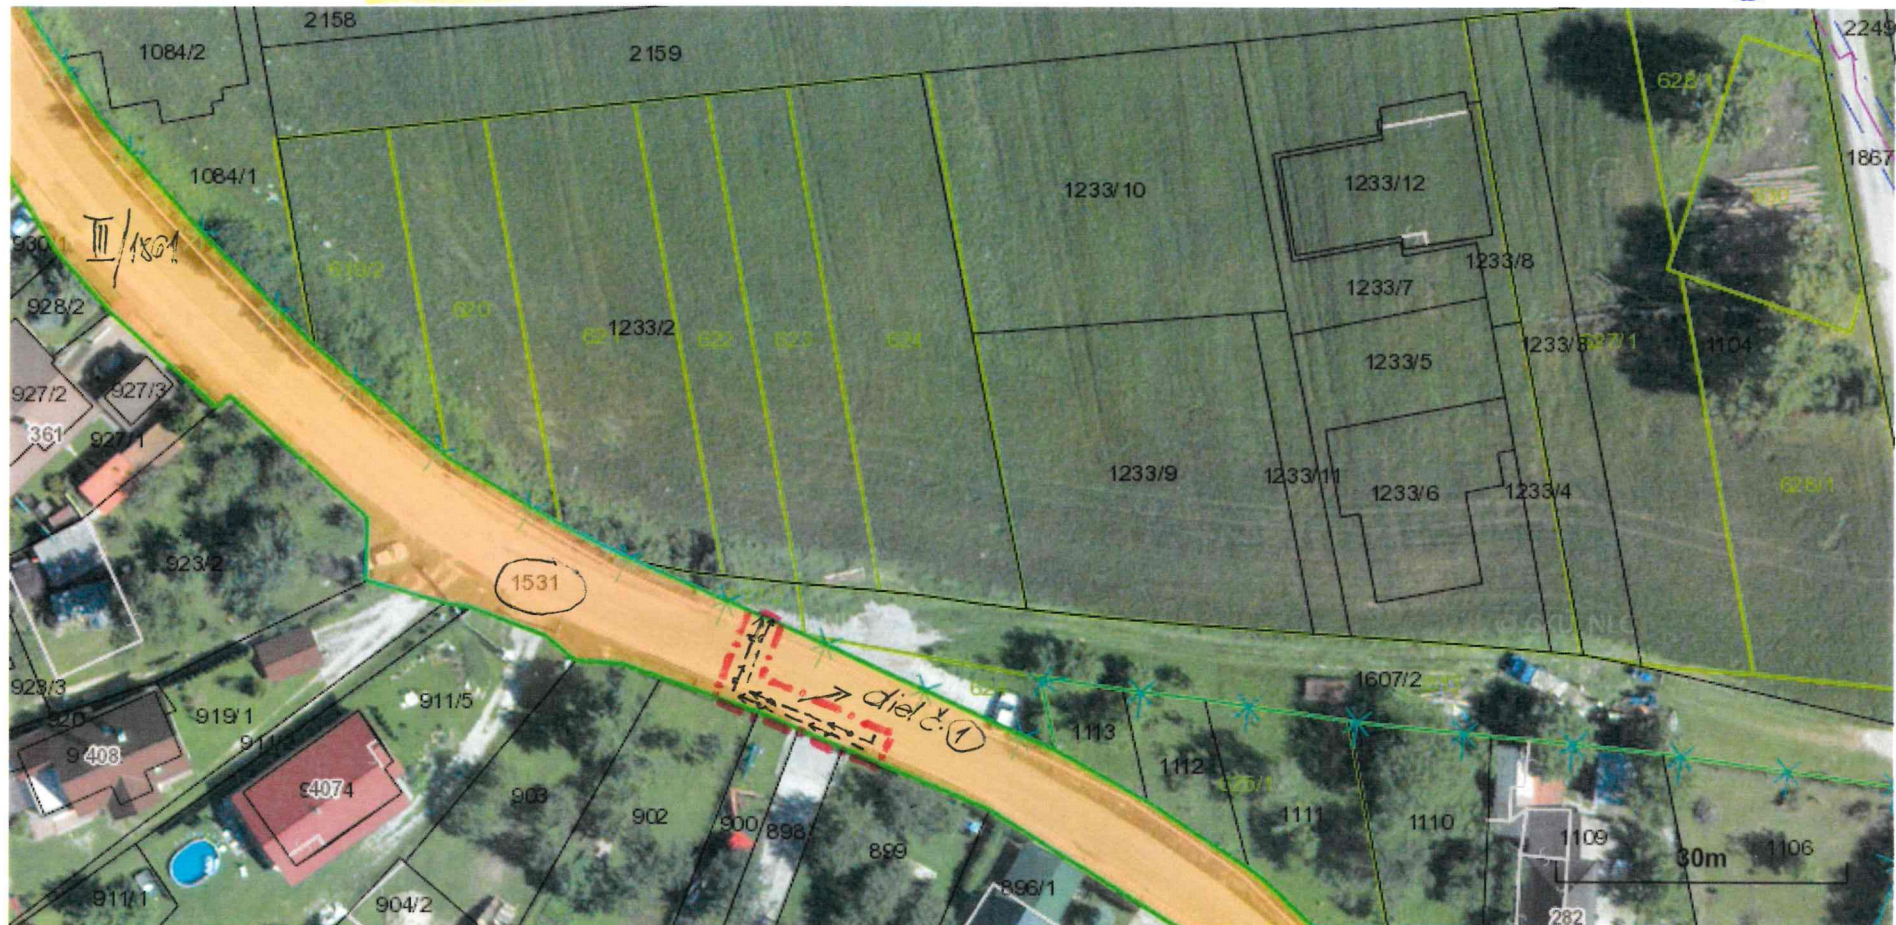

# Parcela registra C, 1531

Trenčiansky > Trenčín > Dubodiel > k.ú. Dubodiel

*diel č. ①*

Vytlačené z aplikácie [Mapový klient ZBGIS](#). Nepoužiteľné na právne úkony.

(1/3)

Meranie a grafické znázornenie je len informatívne a je nepoužiteľné na vytýčenie hraníc pozemkov a osadenie stavieb na pozemky. Vytýčenie hraníc pozemkov a osadenie stavieb na pozemky môže vykonať len odborne spôsobilá osoba.