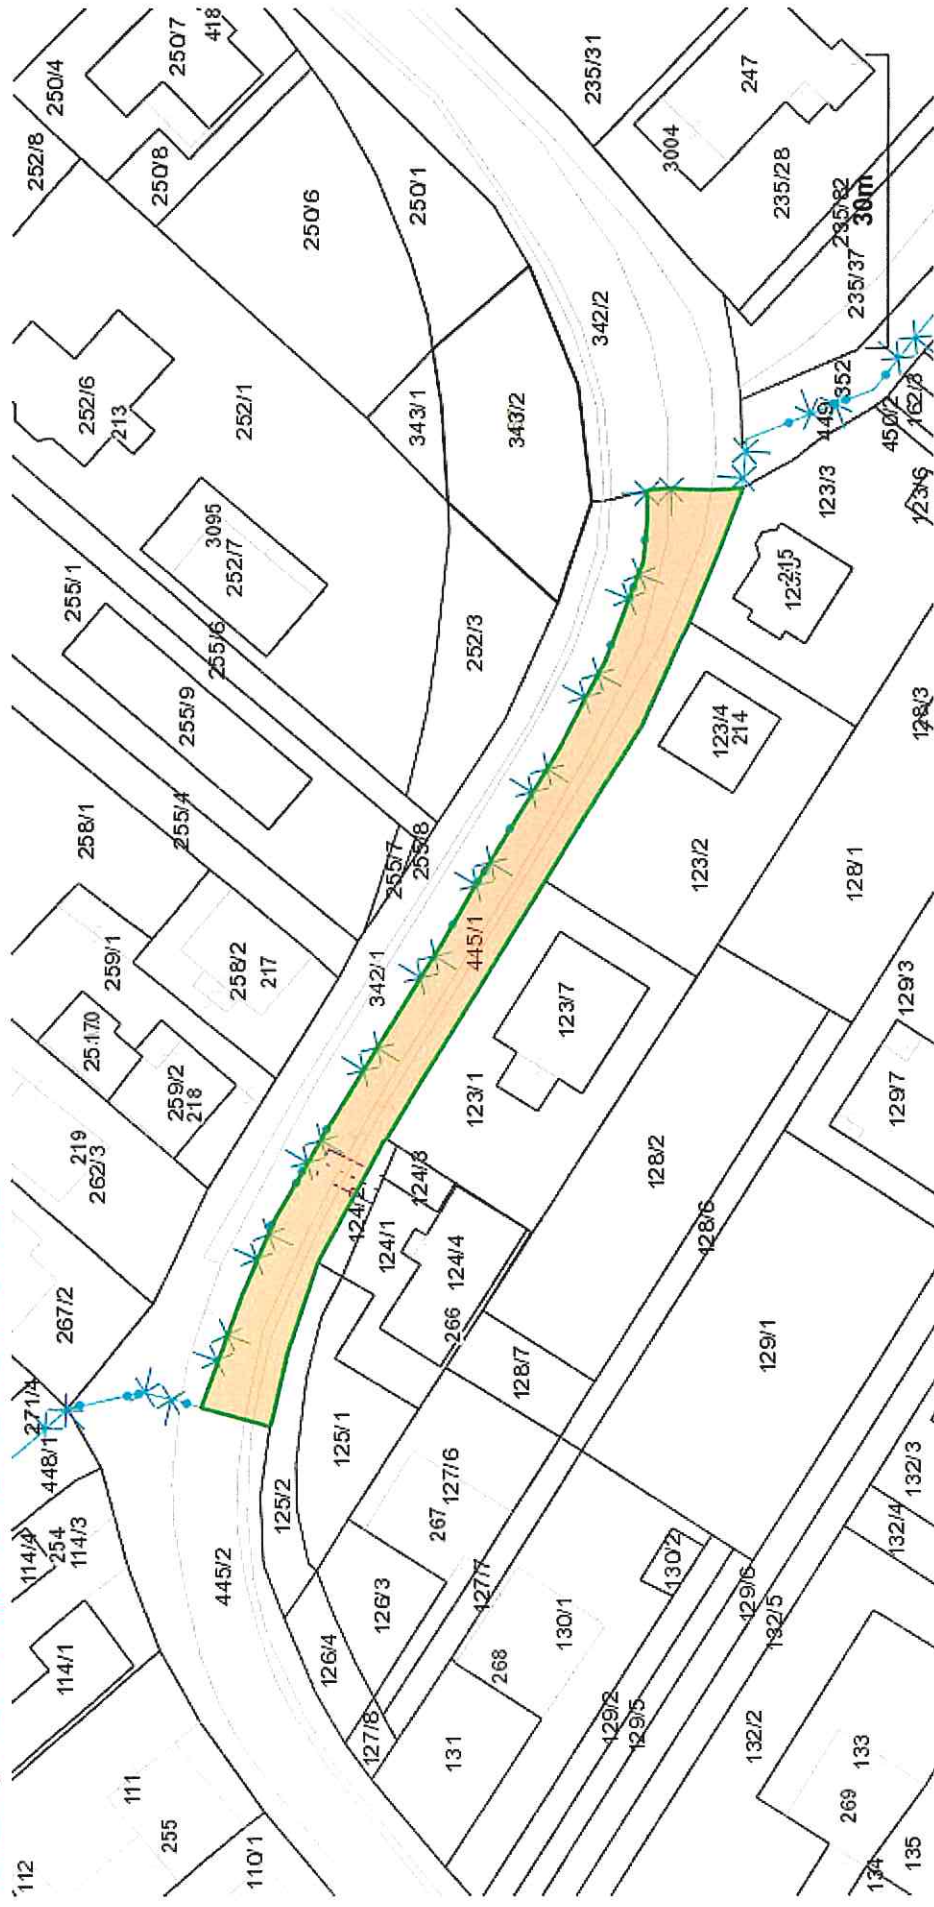

CESTA II/507

Parcela registra C, 342/1

Trenciänsky > Trenčín > Trenciänske Stankovce > k.ú. Sedličná

Vytlačené z aplikácie Mapový klient ZBGIS. Nepoužiteľné na právne úkony.

Meranie a grafické znázornenie je len informatívne a je nepoužiteľné na vytýčenie hraníc pozemkov a osadenie stavieb na pozemky. Vytýčenie hraníc pozemkov a osadenie stavieb na pozemky môže vykonať len odborné spôsobilá osoba.

VESTA | 507

Parcela registra C, 445/1

Trenčiansky > Trenčín > Trenčianske Stankovce > k.ú. Malé Stankovce

Vytlačené z aplikácie **Mapový klient ZBGIS**. Nepoužiteľné na právne účony.

Mieranie a grafické znázornenie je len informatívne a je nepoužiteľné na vytýčenie hraníc pozemkov a osadenie stavieb na pozemky. Vytýčenie hraníc pozemkov a osadenie stavieb na pozemky môže vykonať len odborne spôsobilá osoba.