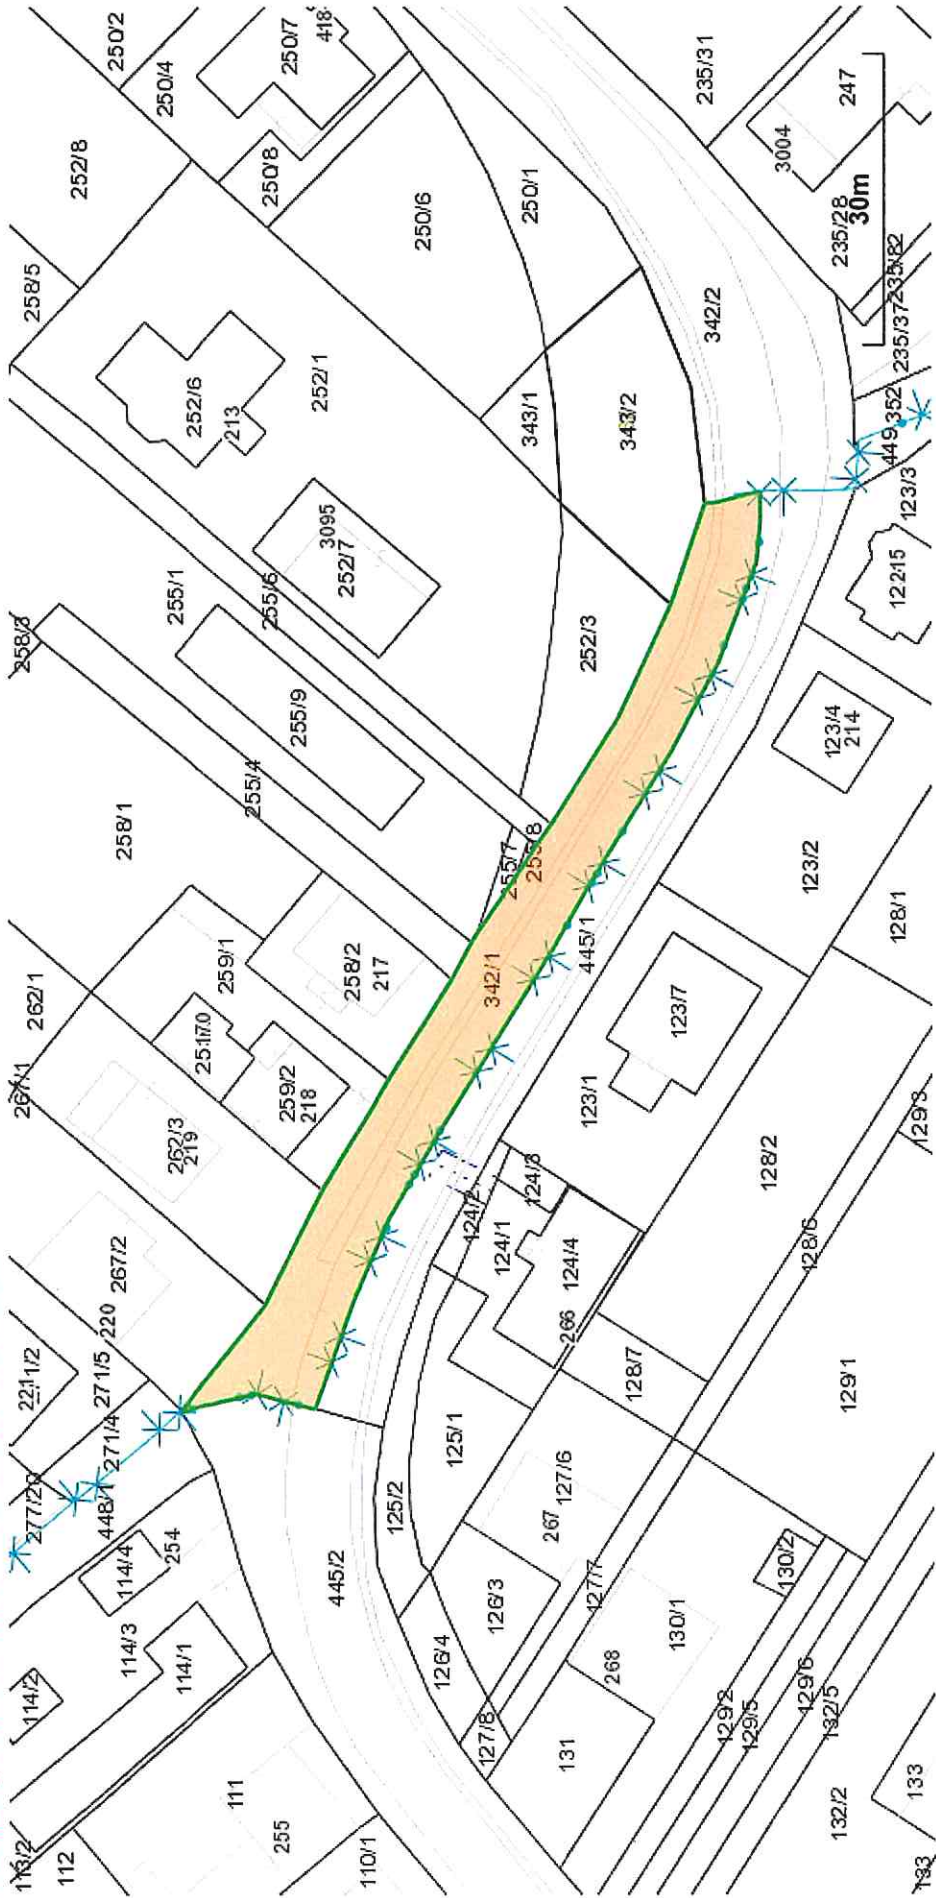

CESTA II/507

Parcela registra C, 342/1

Trenciänsky > Trenčín > Trenciänske Stankovce > k.ú. Sedličná

Vytlačené z aplikácie Mapový klient ZBGIS. Nepoužiteľné na právne úkony.

Meranie a grafické znázornenie je len informatívne a je nepoužiteľné na vytýčenie hraníc pozemkov a osadenie stavieb na pozemky. Vytýčenie hraníc pozemkov a osadenie stavieb na pozemky môže vykonať len odborné spôsobilá osoba.

VESTA | 507

Parcela registra C, 445/1

Trenčiansky > Trenčín > Trenčianske Stankovce > k.ú. Malé Stankovce

Vytlačené z aplikácie **Mapový klient ZBGIS**. Nepoužiteľné na právne účony.

Mieranie a grafické znázornenie je len informatívne a je nepoužiteľné na vytýčenie hraníc pozemkov a osadenie stavieb na pozemky. Vytýčenie hraníc pozemkov a osadenie stavieb na pozemky môže vykonať len odborne spôsobilá osoba.