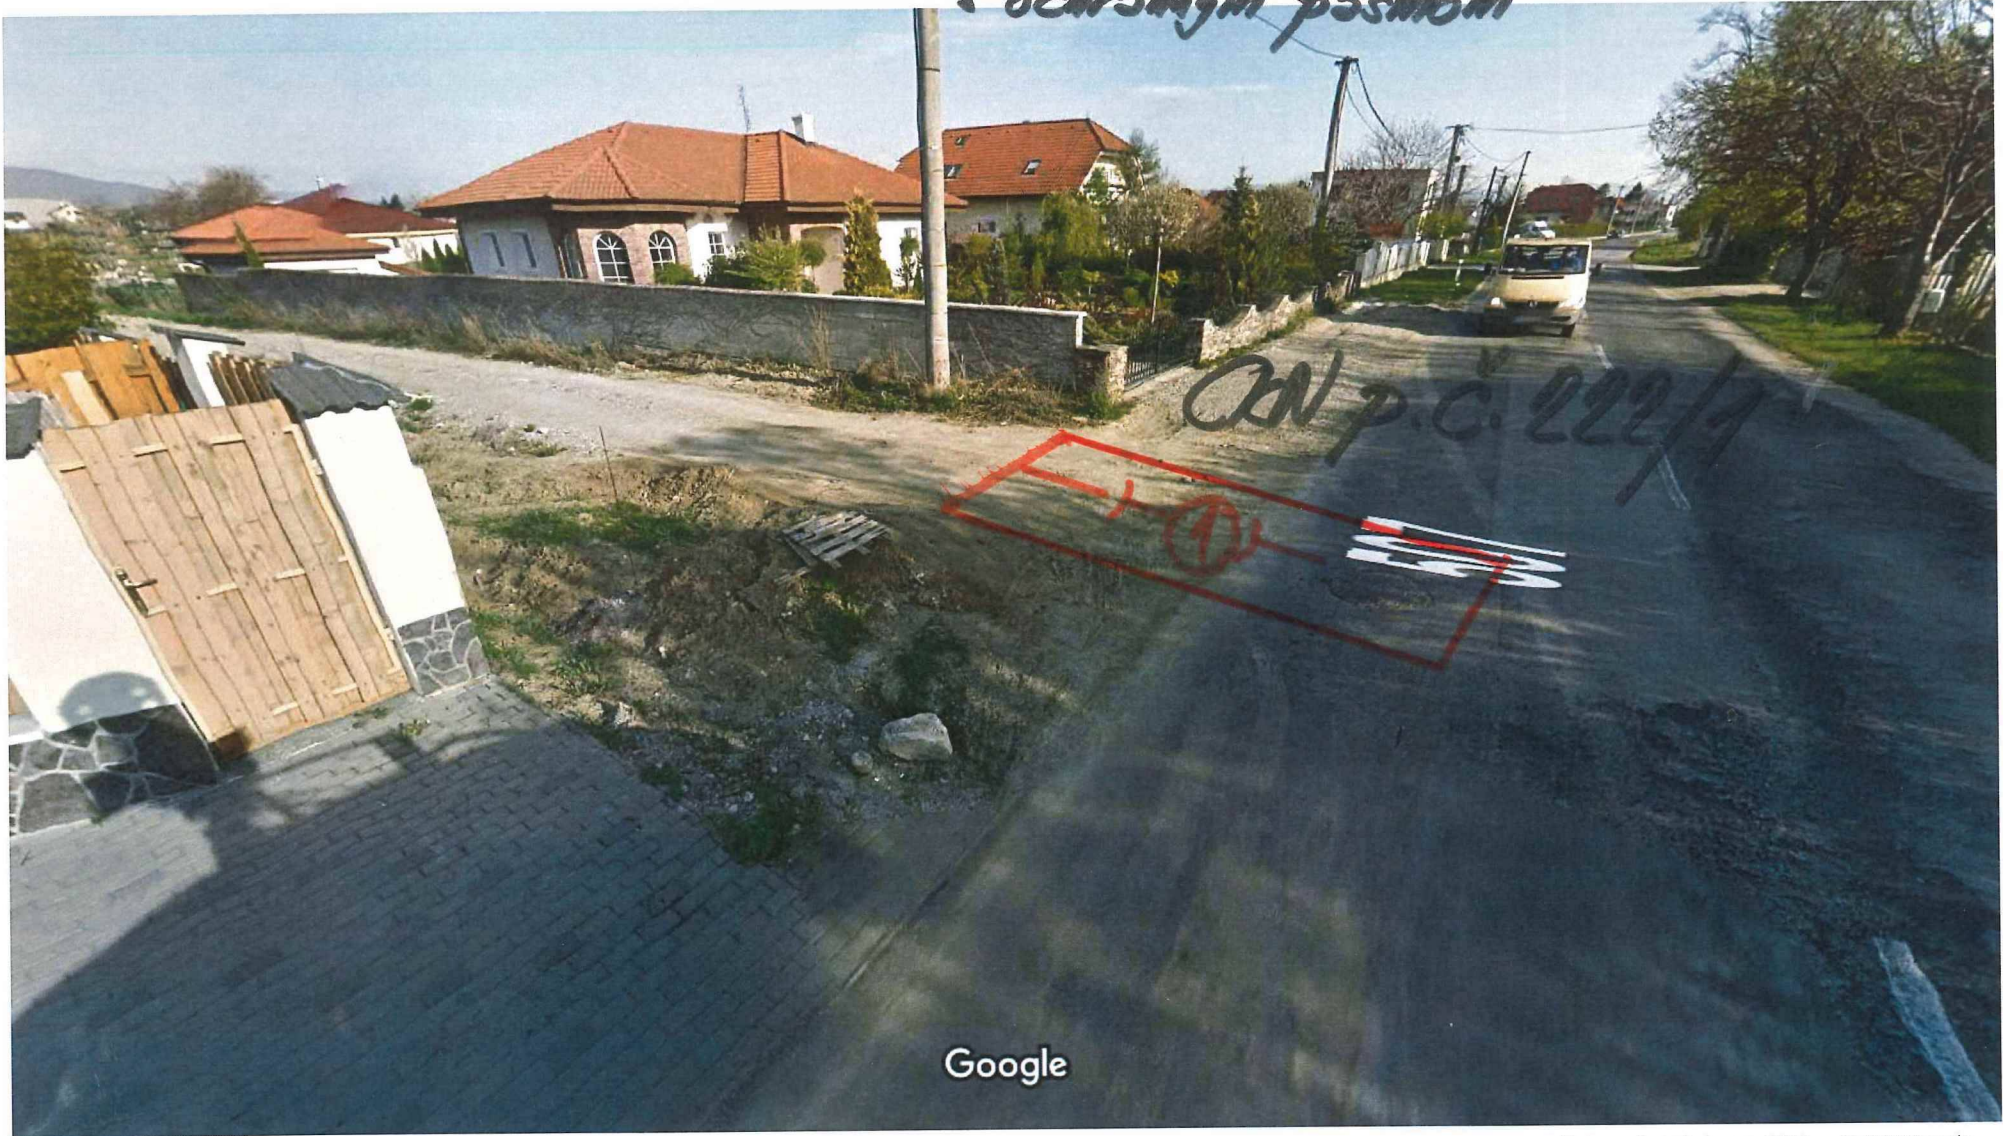

Google 507

SPL. KANALIZÁČIA ① 18 m<sup>2</sup>  
s ochranným pásmom

Vytvorenie snímky: apr 2012 © 2017 Google