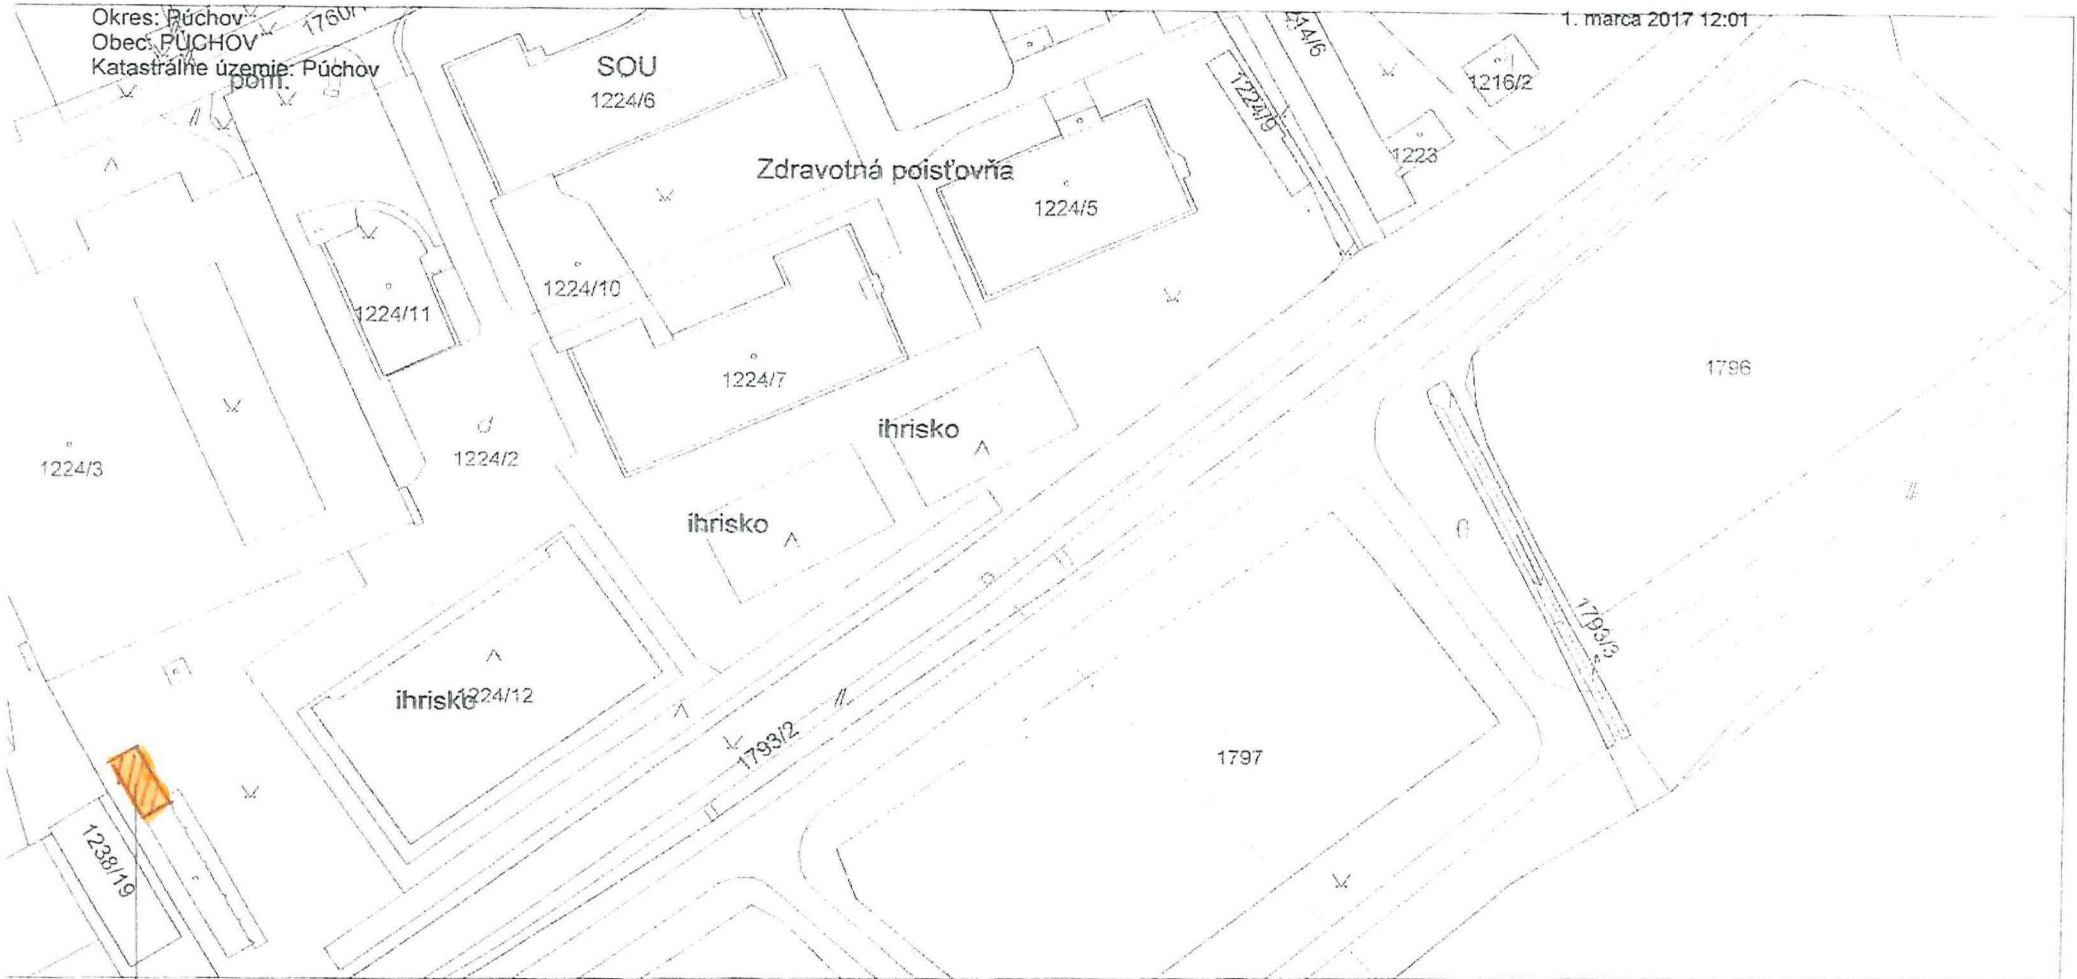

Úrad geodézie, kartografie a katastra Slovenskej republiky

Informatívna kópia z mapy

Vytvorené cez katastrálny portál

Okres: Púchov
Obec: PÚCHOV
Katastrálne územie: Púchov

1. marca 2017 12:01

SCALE 1 : 1 000

STANIČA