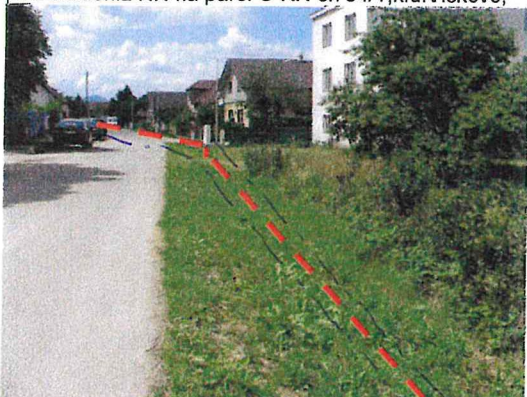

Pohľad 9 JV , červ.čiara približná schematická trasa podz.vedenia NN na parc. C-KN č.734/1,k.ú.Vičkovo,