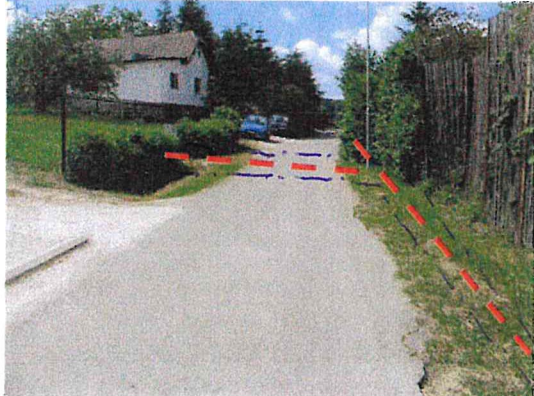

Pohľad 12- JV , červ.čiara približná schematická trasa podz.vedenia NN na parc. C-KN č.734/1,k.ú.Vičkovo