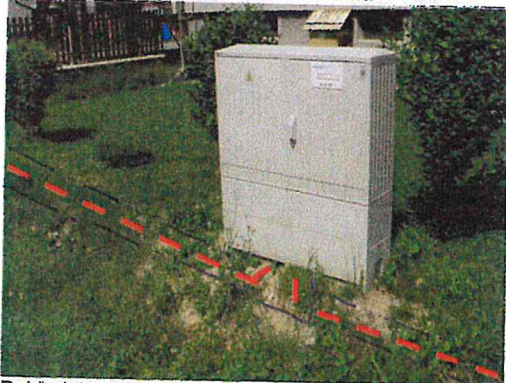

Pohľad 3- rozpojovacia a istiaca skriňa