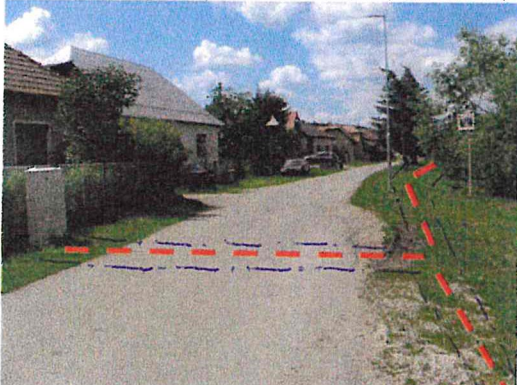

Pohľad 10- JV , červ.čiara približná schematická trasa podz.vedenia NN na parc. C-KN č.734/1,k.ú.Vičkovo,