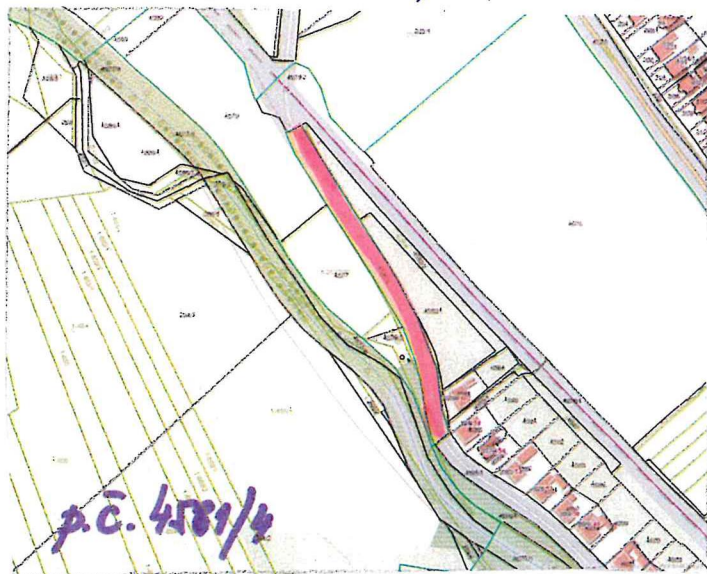

# POZEMKY MĚSTA K ZĀMĚNĚ

K.Ú. BĀNOVICE n/B.

(cesty III/1828, III/1770)

(  
ihristko v areáli  
Gymnázia  
ul. Radlinského 665/2

p.č. 437/2

k.ú. BISKUPICE  
(cesta III/1770)

k.ú. H. OZOROVCE  
(cesty III/1823, III/1826)

k.ú. MALE CHLIEVANY (cesta III/1827)

# POZEMKY MĚSTA K ZÁMĚNĚ

K.Ú. BĀNOVICE n/B.

(Cesty III/1828, III/1770)

(  
ihrisko v areálu  
Gymnázia  
ul. Radlinského 665/2

p.č. 437/2

k.ú. BISKUPICE  
(cesta III/1770)

k.ú. H. OZOROVCE  
(cesty III/1823, III/1826)