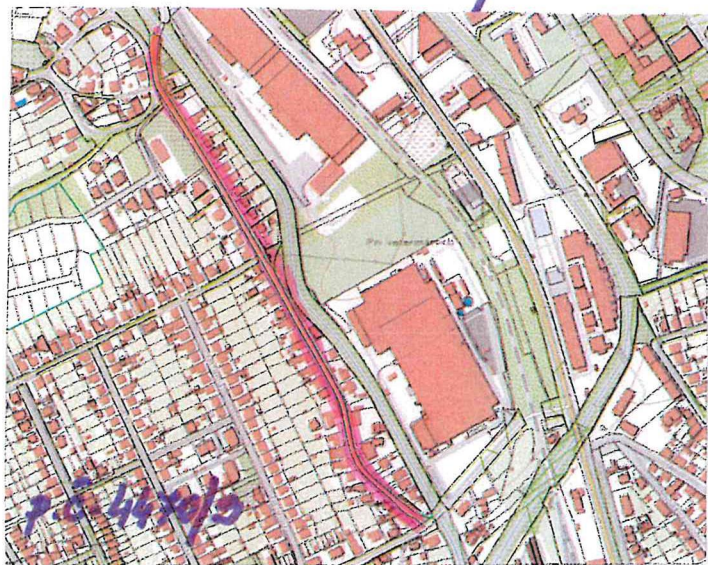

# POZEMKY MĚSTA K ZĀMĚNĚ

K.Ú. BĀNOVICE n/B.

(cesty III/1828, III/1770)

(  
ihristko v areáli  
Gymnázia  
ul. Radlinského 665/2

p.č. 437/2

k.ú. BISKUPICE  
(cesta III/1770)

k.ú. H. OZOROVCE  
(cesty III/1823, III/1826)

k.ú. MALE CHLIEVANY (cesta III/1827)

# POZEMKY MĚSTA K ZÁMĚNĚ

K.Ú. BĀNOVICE n/B.

(Cesty III/1828, III/1770)

(  
ihrisko v areálu  
Gymnázia  
ul. Radlinského 665/2

p.č. 437/2

k.ú. BISKUPICE  
(cesta III/1770)

k.ú. H. OZOROVCE  
(cesty III/1823, III/1826)