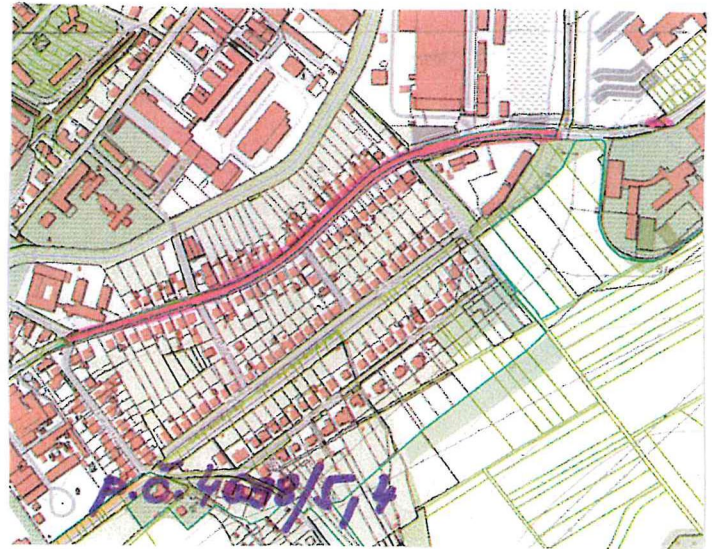

# POZEMKY MĚSTA K ZĀMĚNĚ

K.Ú. BĀNOVICE n/B.

(cesty III/1828, III/1770)

(  
ihristko v areáli  
Gymnázia  
ul. Radlinského 665/2

p.č. 437/2

k.ú. BISKUPICE  
(cesta III/1770)

k.ú. H. OZOROVCE  
(cesty III/1823, III/1826)

k.ú. MALE CHLIEVANY (cesta III/1827)

# POZEMKY MĚSTA K ZÁMĚNĚ

K.Ú. BĀNOVICE n/B.

(Cesty III/1828, III/1770)

(  
ihrisko v areálu  
Gymnázia  
ul. Radlinského 665/2

p.č. 437/2

k.ú. BISKUPICE  
(cesta III/1770)

k.ú. H. OZOROVCE  
(cesty III/1823, III/1826)