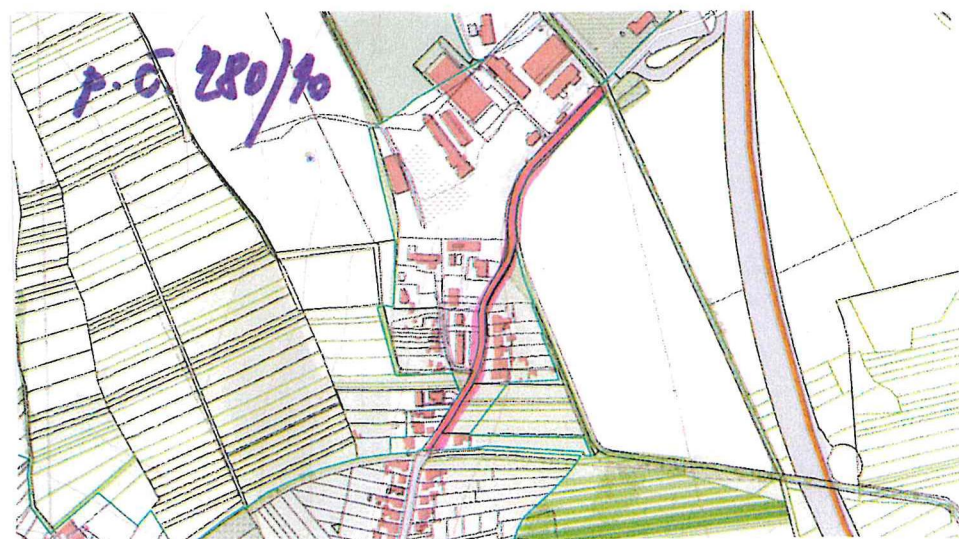

# POZEMKY MĚSTA K ZĀMĚNĚ

K.Ú. BĀNOVICE n/B.

(cesty III/1828, III/1770)

(  
ihristko v areáli  
Gymnázia  
ul. Radlinského 665/2

p.č. 437/2

k.ú. BISKUPICE  
(cesta III/1770)

k.ú. H. OZOROVCE  
(cesty III/1823, III/1826)

k.ú. MALE CHLIEVANY (cesta III/1827)

# POZEMKY MĚSTA K ZÁMĚNĚ

K.Ú. BĀNOVICE n/B.

(Cesty III/1828, III/1770)

(  
ihrisko v areálu  
Gymnázia  
ul. Radlinského 665/2

p.č. 437/2

k.ú. BISKUPICE  
(cesta III/1770)

k.ú. H. OZOROVCE  
(cesty III/1823, III/1826)