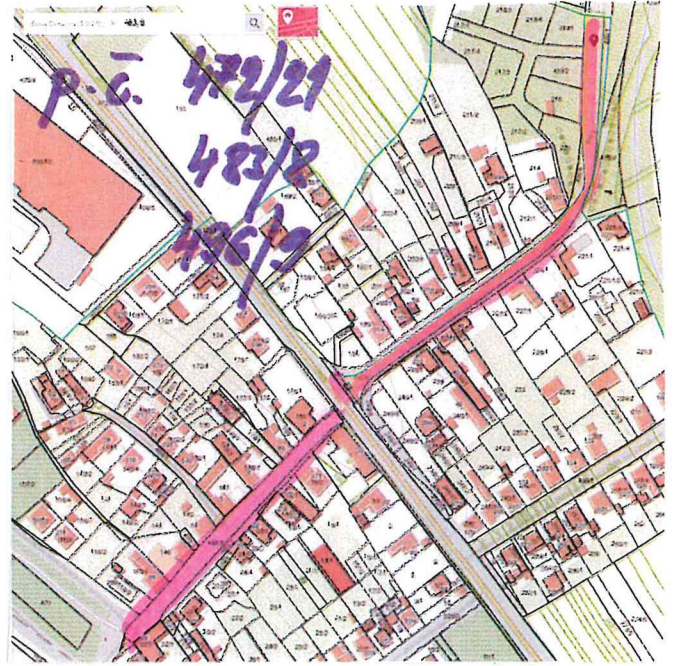

# POZEMKY MĚSTA K ZĀMĚNĚ

K.Ú. BĀNOVICE n/B.

(cesty III/1828, III/1770)

(  
ihristko v areáli  
Gymnázia  
ul. Radlinského 665/2

p.č. 437/2

k.ú. BISKUPICE  
(cesta III/1770)

k.ú. H. OZOROVCE  
(cesty III/1823, III/1826)

k.ú. MALE CHLIEVANY (cesta III/1827)

# POZEMKY MĚSTA K ZÁMĚNĚ

K.Ú. BĀNOVICE n/B.

(Cesty III/1828, III/1770)

(  
ihrisko v areálu  
Gymnázia  
ul. Radlinského 665/2

p.č. 437/2

k.ú. BISKUPICE  
(cesta III/1770)

k.ú. H. OZOROVCE  
(cesty III/1823, III/1826)