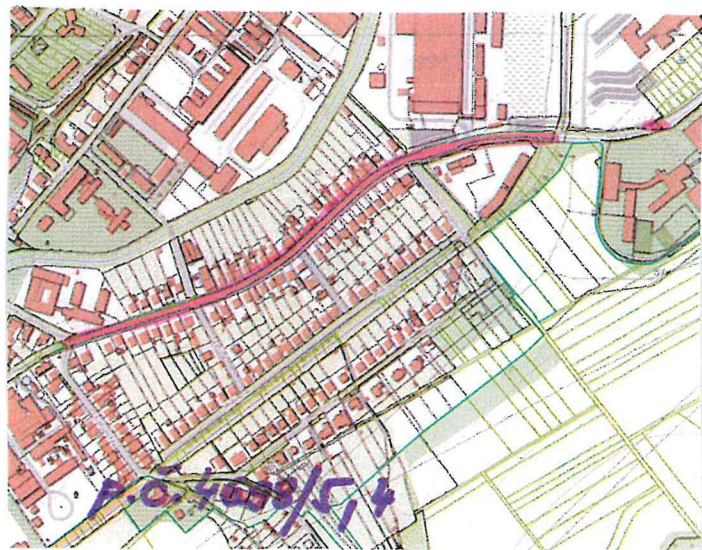

# POZEMKY MĚSTA K ZĀMĚNĚ

K.Ú. BĀNOVICE n/B.

(cesty III/1828, III/1770)

(  
ihristko v areáli  
Gymnázia  
ul. Radlinského 665/2

p.č. 437/2

k.ú. BISKUPICE  
(cesta III/1770)

k.ú. H. OZOROVCE  
(cesty III/1823, III/1826)

k.ú. MALE CHLIEVANY (cesta III/1827)

# POZEMKY MĚSTA K ZÁMĚNĚ

K.Ú. BĀNOVICE n/B.

(Cesty III/1828, III/1770)

(  
ihrisko v areálu  
Gymnázia  
ul. Radlinského 665/2

p.č. 437/2

k.ú. BISKUPICE  
(cesta III/1770)

k.ú. H. OZOROVCE  
(cesty III/1823, III/1826)