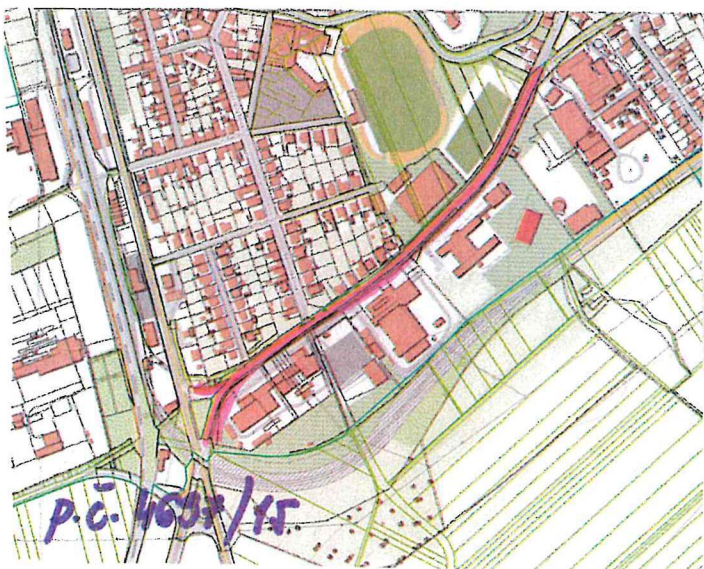

# POZEMKY MĚSTA K ZĀMĚNĚ

K.Ú. BĀNOVICE n/B.

(cesty III/1828, III/1770)

(  
ihristko v areáli  
Gymnázia  
ul. Radlinského 665/2

p.č. 437/2

k.ú. BISKUPICE  
(cesta III/1770)

k.ú. H. OZOROVCE  
(cesty III/1823, III/1826)

k.ú. MALE CHLIEVANY (cesta III/1827)

# POZEMKY MĚSTA K ZÁMĚNĚ

K.Ú. BĀNOVICE n/B.

(Cesty III/1828, III/1770)

(  
ihrisko v areálu  
Gymnázia  
ul. Radlinského 665/2

p.č. 437/2

k.ú. BISKUPICE  
(cesta III/1770)

k.ú. H. OZOROVCE  
(cesty III/1823, III/1826)