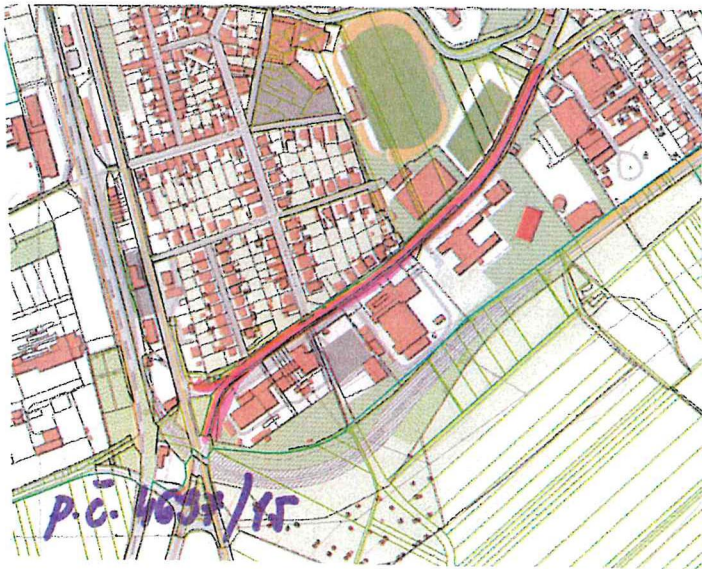

# POZEMKY MĚSTA K ZĀMĚNĚ

K.Ú. BĀNOVICE n/B.

(cesty III/1828, III/1770)

(  
ihristko v areáli  
Gymnázia  
ul. Radlinského 665/2

p.č. 437/2

k.ú. BISKUPICE  
(cesta III/1770)

k.ú. H. OZOROVCE  
(cesty III/1823, III/1826)

k.ú. MALE CHLIEVANY (cesta III/1827)

# POZEMKY MĚSTA K ZÁMĚNĚ

K.Ú. BĀNOVICE n/B.

(Cesty III/1828, III/1770)

(  
ihrisko v areálu  
Gymnázia  
ul. Radlinského 665/2

p.č. 437/2

k.ú. BISKUPICE  
(cesta III/1770)

k.ú. H. OZOROVCE  
(cesty III/1823, III/1826)