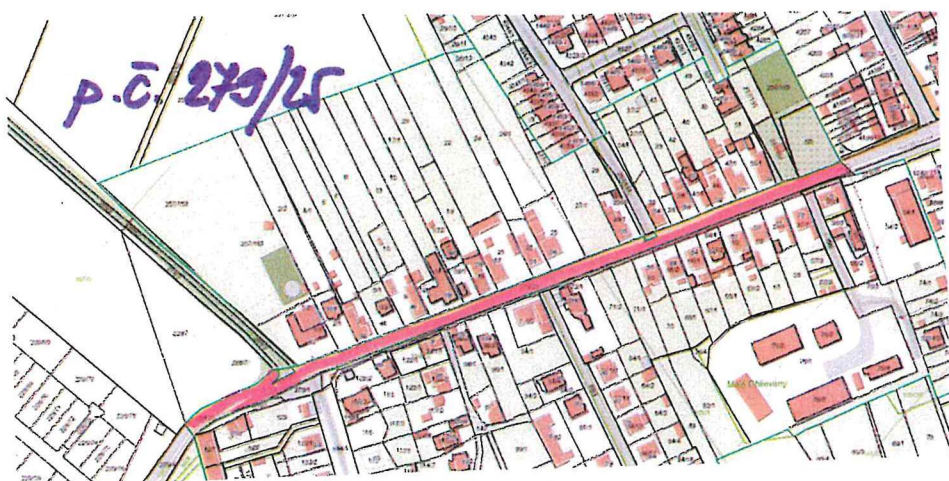

# POZEMKY MĚSTA K ZĀMĚNĚ

K.Ú. BĀNOVICE n/B.

(cesty III/1828, III/1770)

(  
ihristko v areáli  
Gymnázia  
ul. Radlinského 665/2

p.č. 437/2

k.ú. BISKUPICE  
(cesta III/1770)

k.ú. H. OZOROVCE  
(cesty III/1823, III/1826)

k.ú. MALE CHLIEVANY (cesta III/1827)

# POZEMKY MĚSTA K ZÁMĚNĚ

K.Ú. BĀNOVICE n/B.

(Cesty III/1828, III/1770)

(  
ihrisko v areálu  
Gymnázia  
ul. Radlinského 665/2

p.č. 437/2

k.ú. BISKUPICE  
(cesta III/1770)

k.ú. H. OZOROVCE  
(cesty III/1823, III/1826)