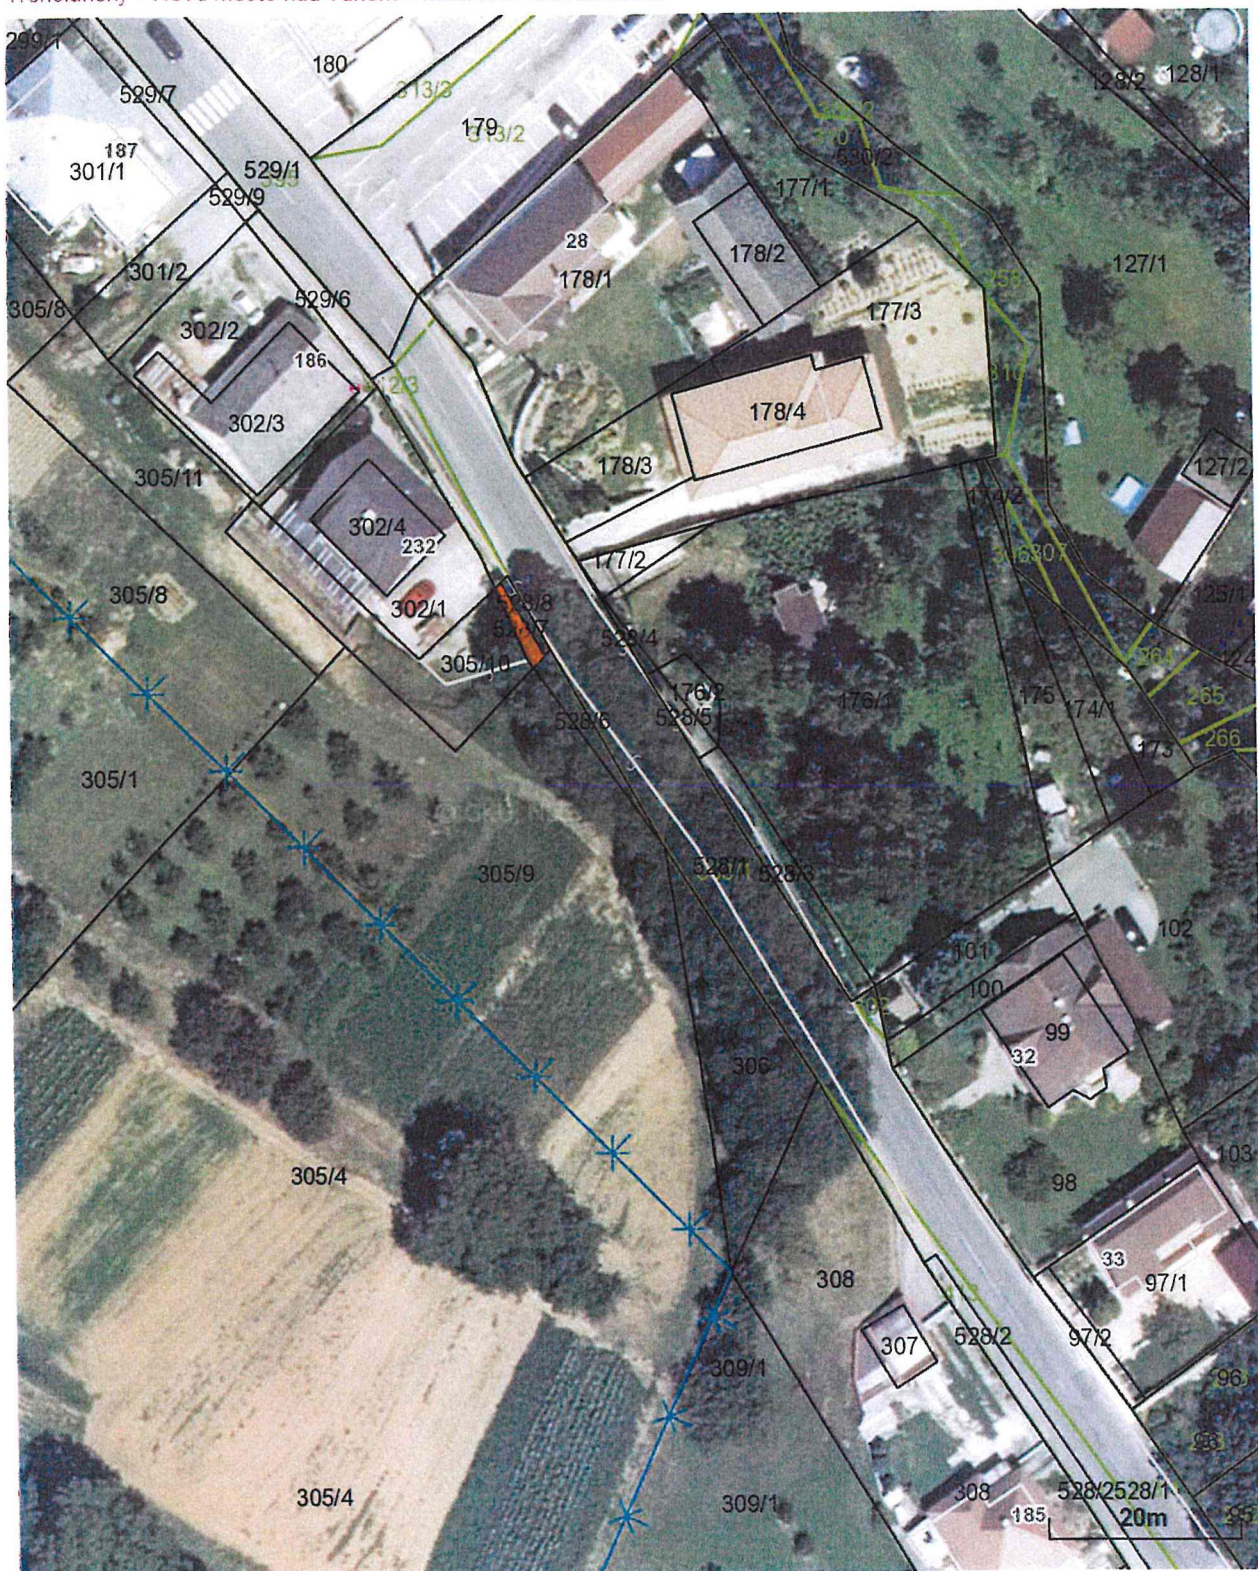

Export

Trenčiansky > Nové Mesto nad Váhom > Modrová > k.ú. Modrová

Export

Trenčiansky > Nové Mesto nad Váhom > Modrová > k.ú. Modrová

Vytlačené z aplikácie **Mapový klient ZBGIS**. Nepoužiteľné na právne úkony.

(1/1)

Meranie a grafické znázornenie je len informatívne a je nepoužiteľné na vytýčenie hraníc pozemkov a osadenie stavieb na pozemky. Vytýčenie hraníc pozemkov a osadenie stavieb na pozemky môže vykonať len odborné spôsobilá osoba.