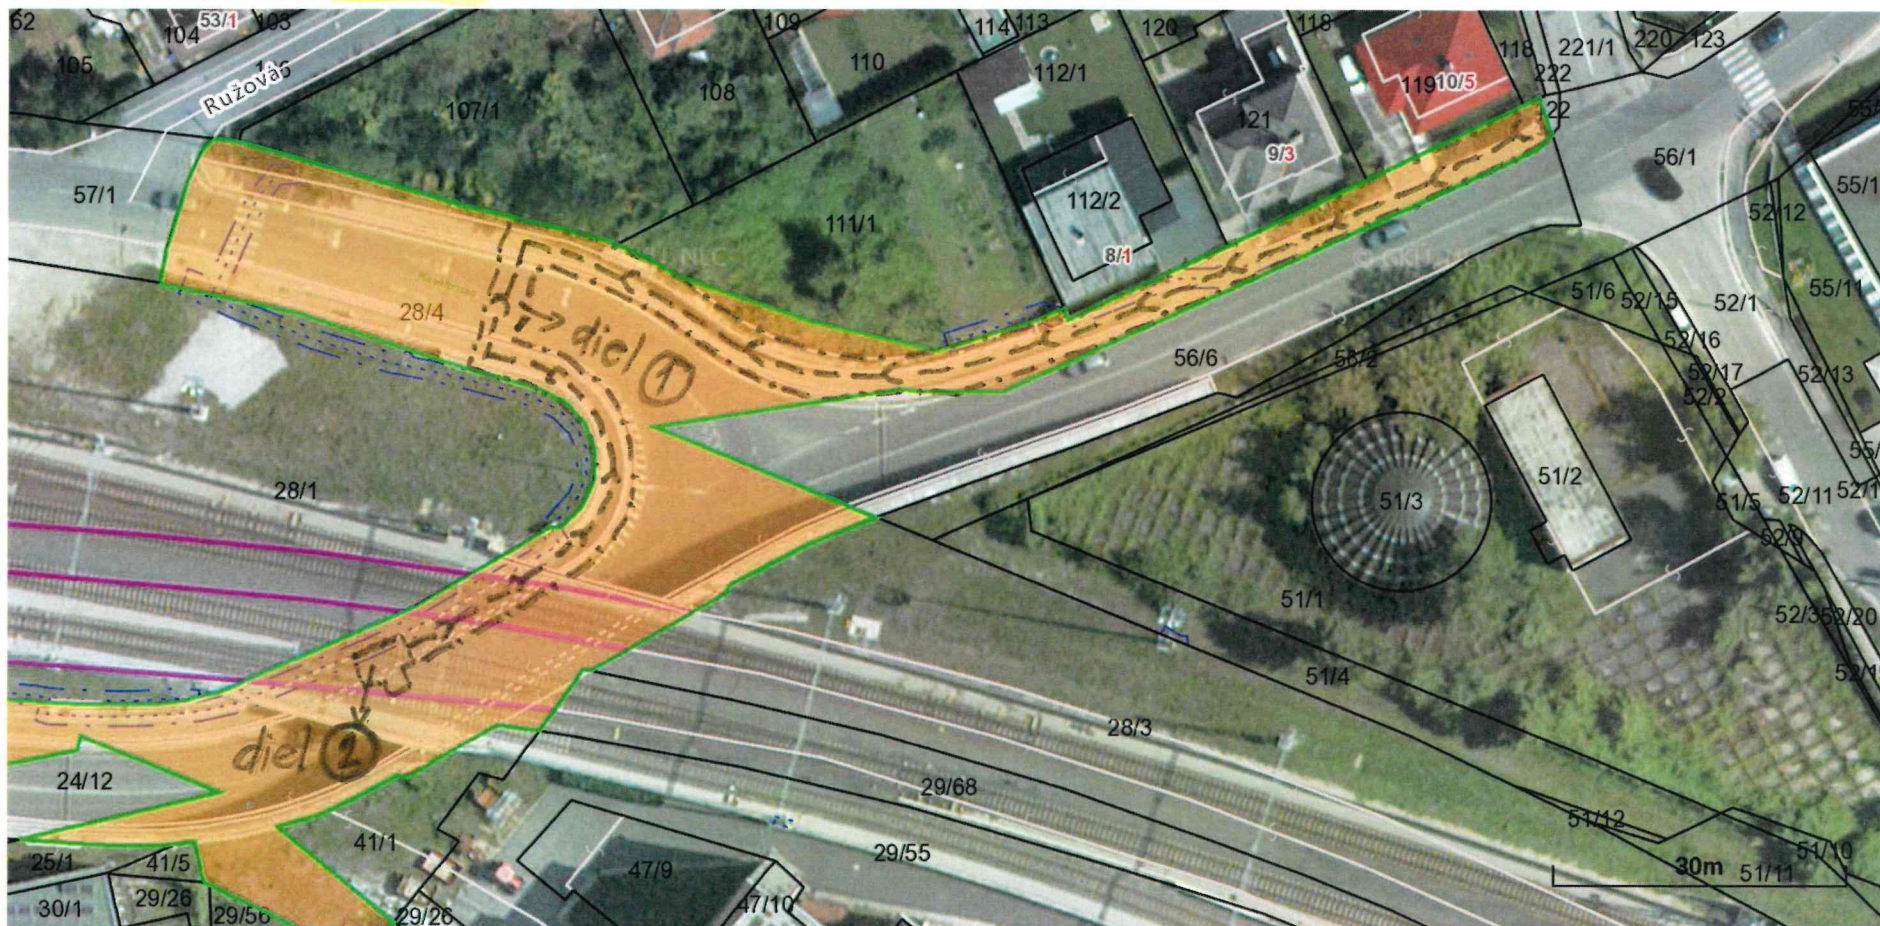

Parcela registra C, 28/4 - vlastník: Železnice SR, Bratislava

Trenčiansky > Trenčín > Trenčín > k.ú. Istebník

Vytlačené z aplikácie [Mapový klient ZBGIS](#). Nepoužiteľné na právne úkony.

(1/3)

Meranie a grafické znázornenie je len informatívne a je nepoužiteľné na vytýčenie hraníc pozemkov a osadenie stavieb na pozemky. Vytýčenie hraníc pozemkov a osadenie stavieb na pozemky môže vykonať len odborne spôsobilá osoba.