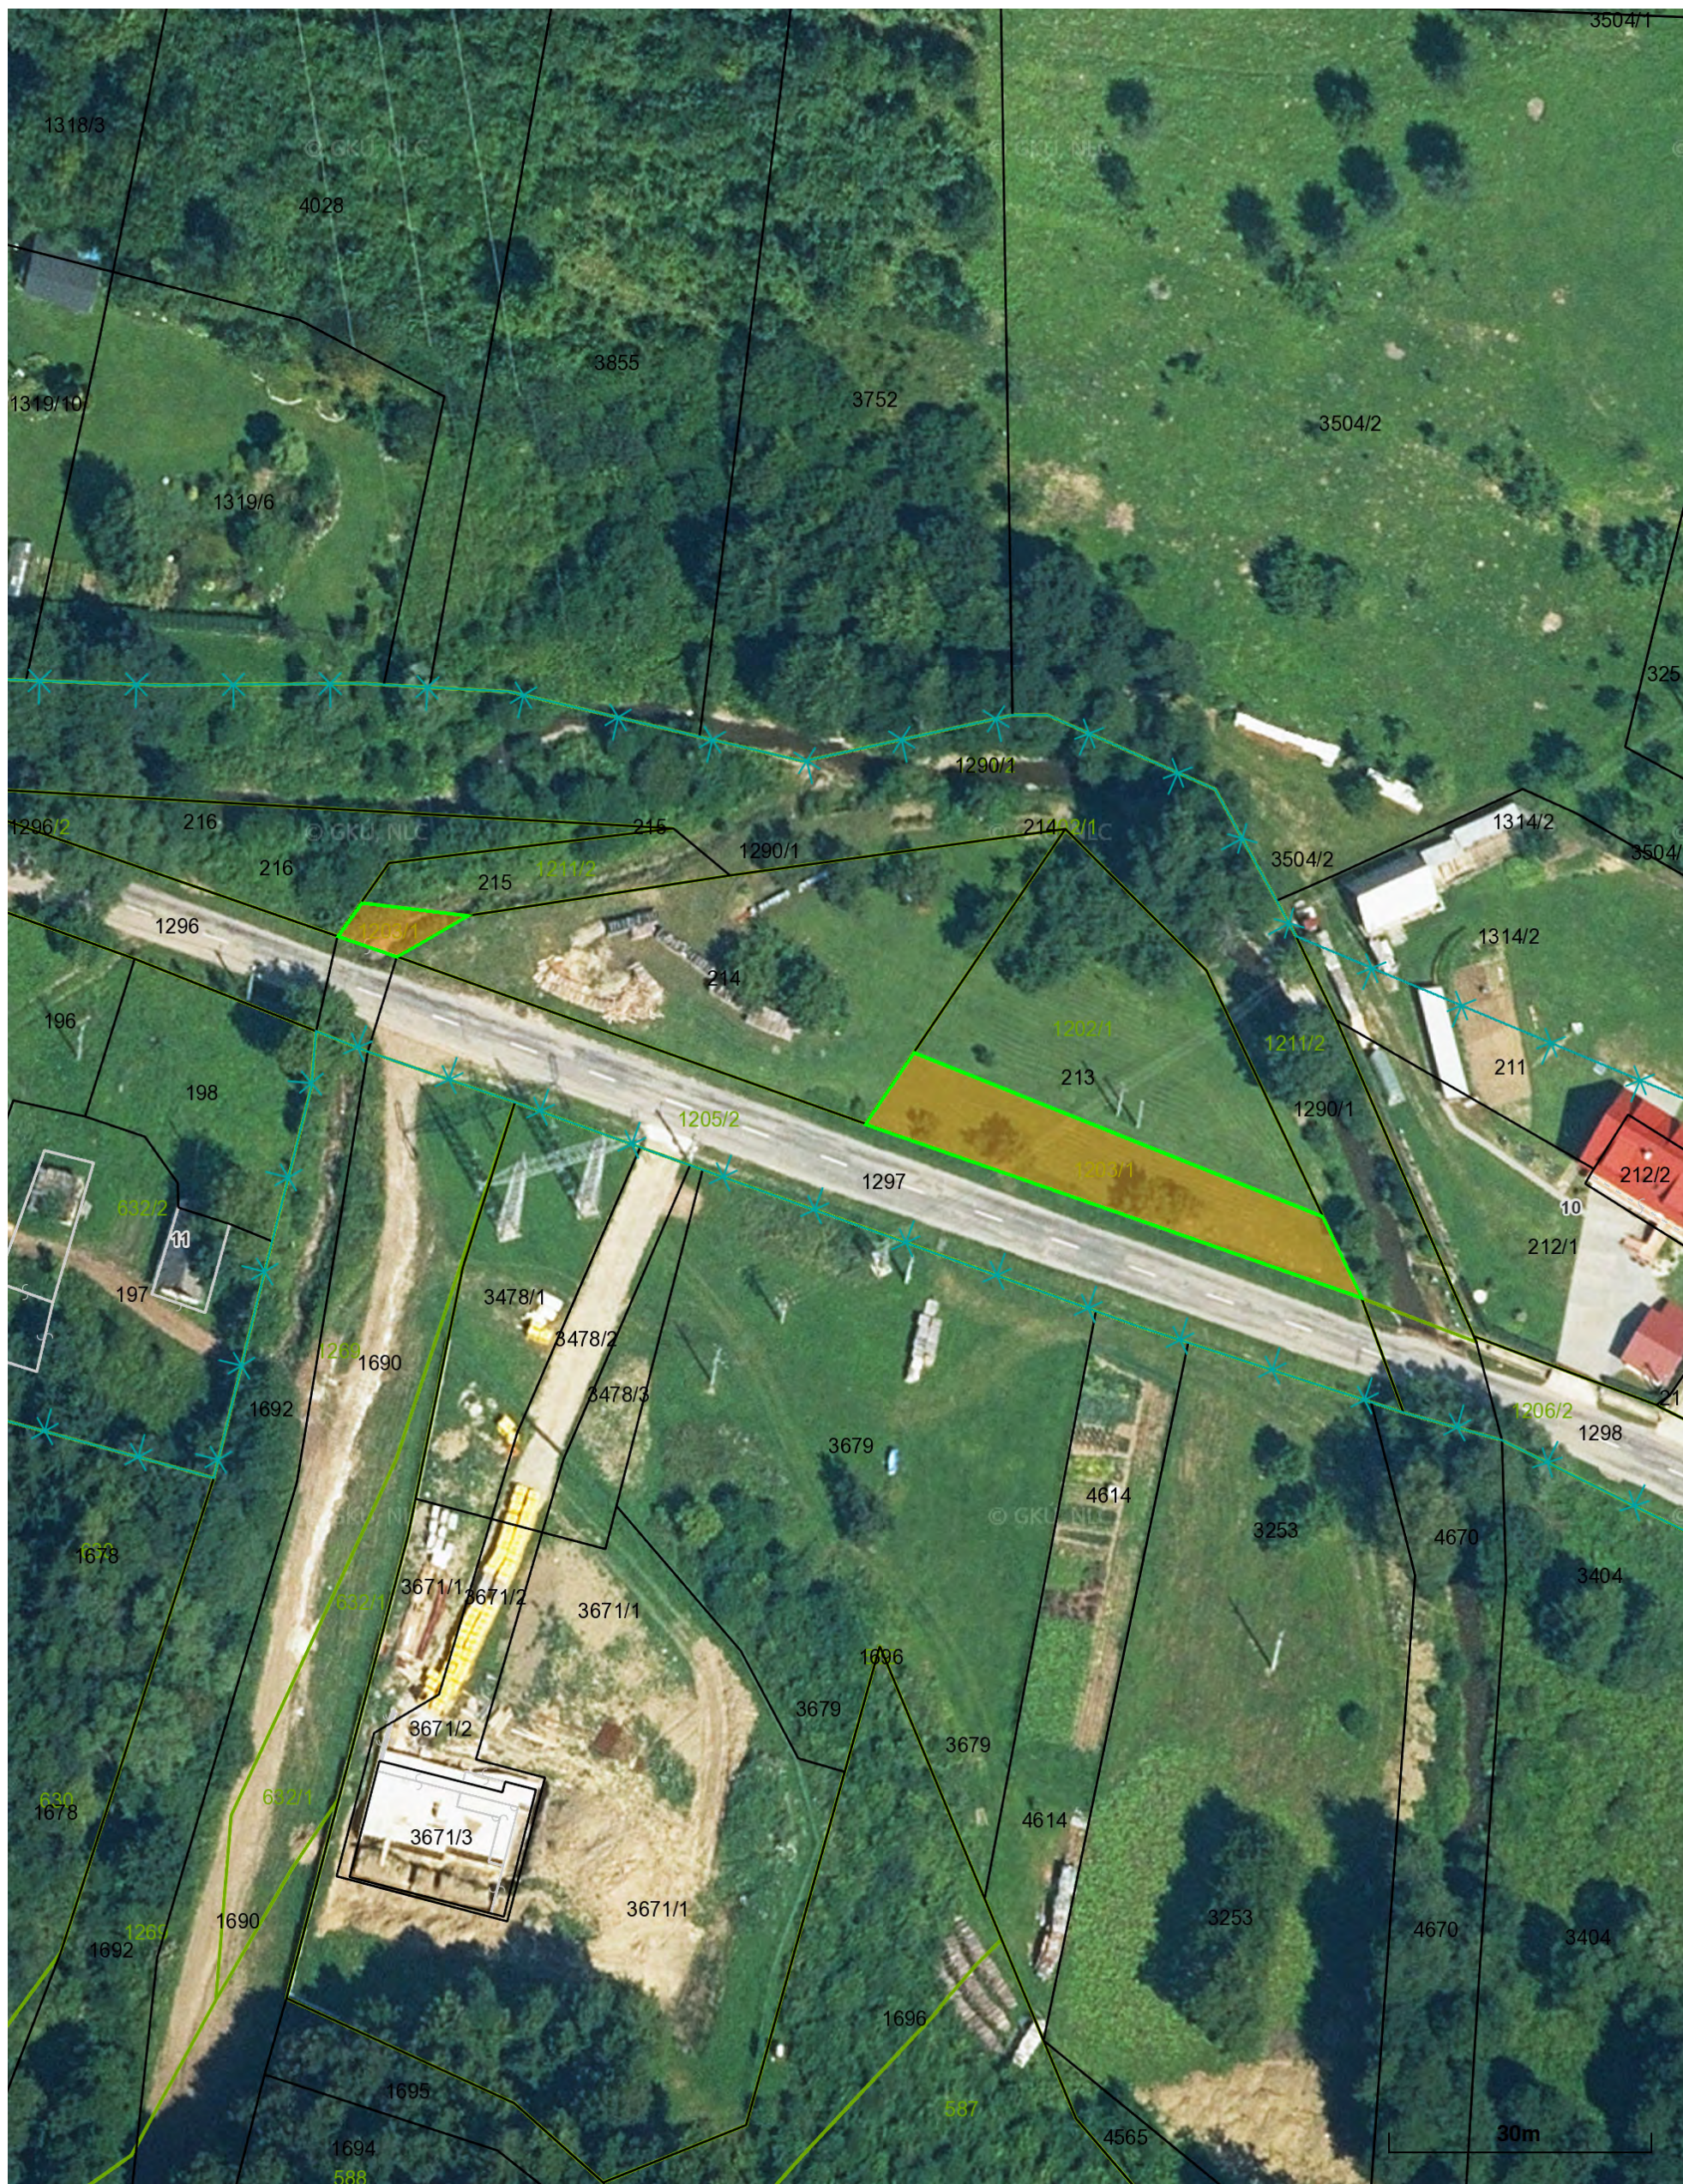

Katastr. mapa s leteckou snímkou

Trenčiansky > Púchov > Zubák > k.ú. Zubák

Číslo listu vlastníctva

[1809](#)

Výmera parcely v m²

511

Katastrálne územie

Zubák

Obec

Zubák

Druh pozemku

Ostatná plocha

Umiestnenie pozemku

Pozemok je umiestnený v zastavanom území obce

Spoločná nehnuteľnosť

Pozemok nie je spoločnou nehnuteľnosťou

Druh právneho vzťahu

Neevidovaný

Údaje platné k dátumu

07. 10. 2021

Číslo pôvodného katastrálneho územia

Neevidované

Názov pôvodného katastrálneho územia

Neevidovaný

Vlastník (1)

2. Trenčiansky samosprávny kraj so sídlom v Trenčíne, K dolnej stanici 7282/20A, Trenčín, PSČ 911 01, SR (Podiel: 1/1)