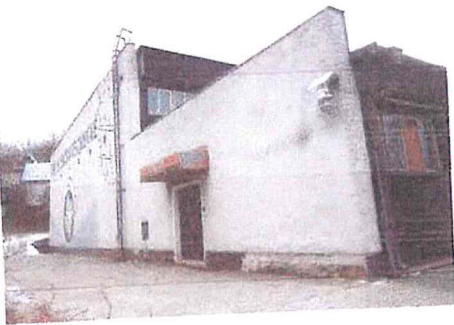

DOKUMENTÁCIA

Príloha č.18

areálu SOŠ Dubnica nad Váhom

a SOU/A s.č. 1388

Budova SOU/B s.č. 1389

Budova telocvična SOU s.č. 1390

Budova učebne pre teoretické vyučovanie s.č. 1720

Spojovacia chodba na p.č.KN 418/17